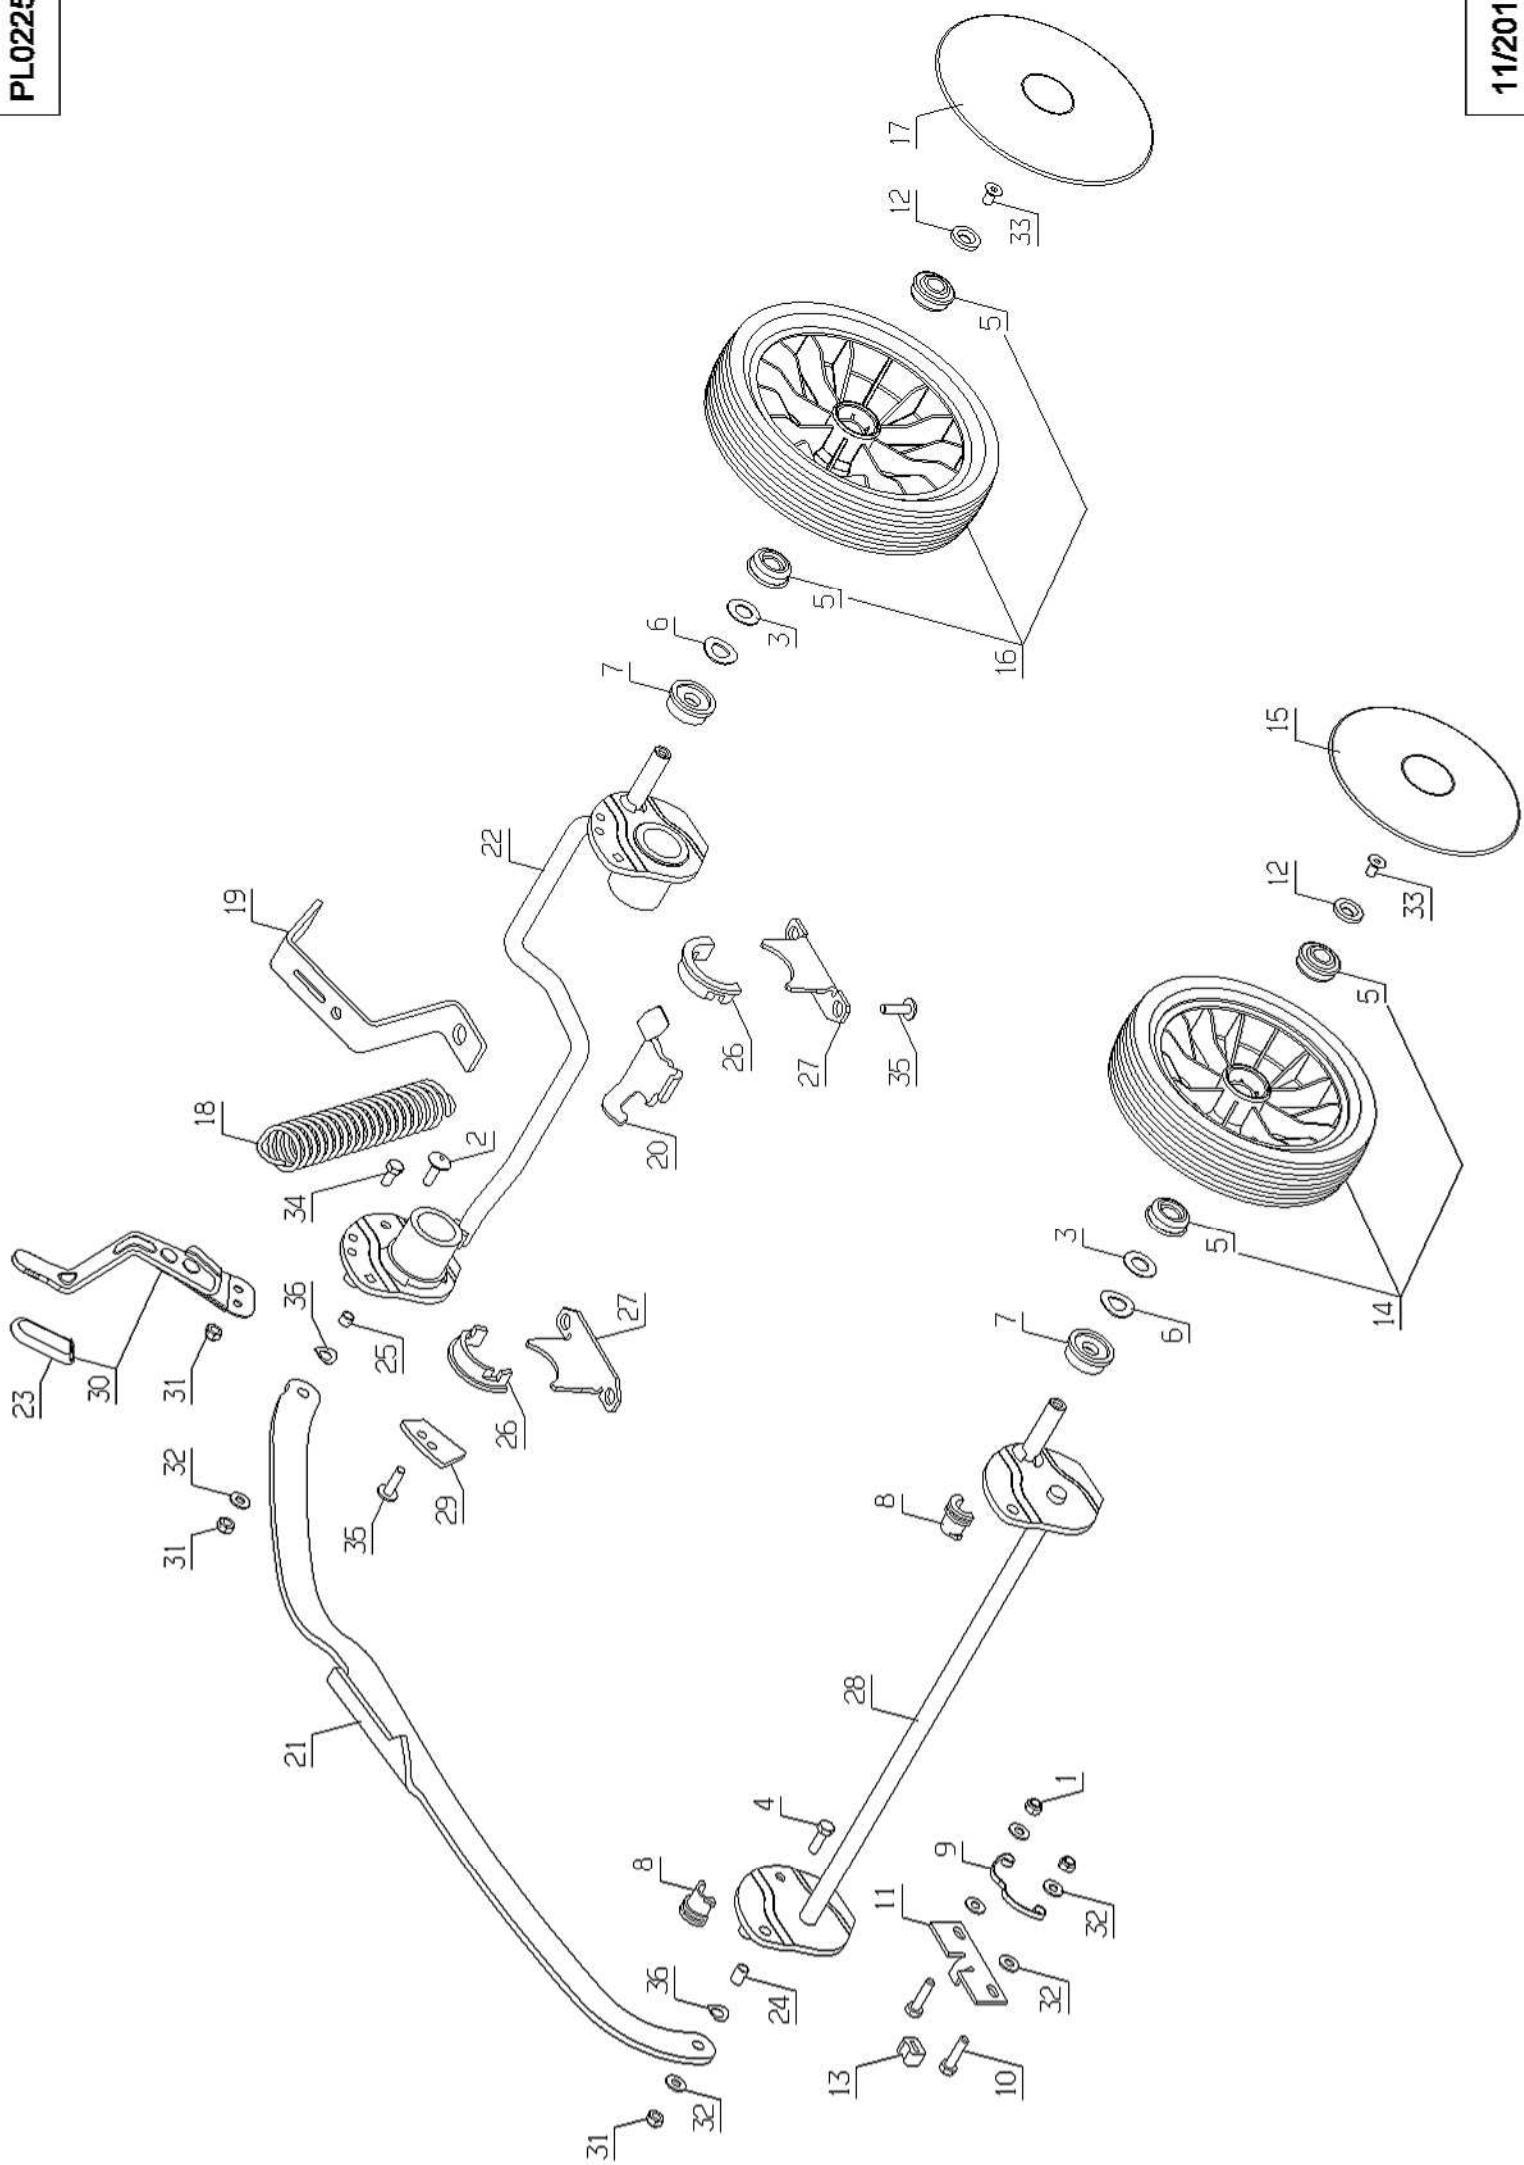

PL02254

Rep	Réf ETESIA			
1	5232	ECR.AUTOFR.HM6 DIN	STOPMUTTER HM 6 DIN	SELF-LOCKING NUT
2	5496	VIS TRCC 6X20	SCHRAUBE M6X20	SCREW 6X20
3	6011	RDLE PL 12,2X23,2X1	SCHEIBE 12,2X23,2X1	WASHER 12,2X23,2X1
4	20507	VIS HM 6 X 20	SECHSKANT.HM 6X20	BOLT HM 6X20
5	20533	RLT A BILLES DIA.12	KUGELLÄGER DIAM.12	BEARING DIAM.12
6	20536	RDLE OND.B 12	WELLENSCHEIBE B12	CRINKLE WASHER
7	20537	BAGUE ROUE	RADBÜCHSE	WHEEL RING
8	20539	BAGUE AV.	VORDERBÜCHSE	FRONT RING
9	20692	ETRIER ELASTIQUE	ELASTISCHER BÜBEL	ELAST. BOW
10	20693	VIS HM 6X25 DIN933	SECHSKANTSCH.HM6X25	HEX.SCREW HM6X25
11	24024	TOLE D'APPUI AVANT	AUFLAGBLECH VORNE	BASE SHEET FRONT
12	24132	RONDELLE AXE ROUE	RADACHSE SCHEIBE	SHAFT WASHER
13	24634	ELEMENT ANTI-VIBRAT	SCHWINGUNGSDAEMPFER	DAMPING ELEMENT
14	24810	ROUE 180 RLT.VERTE	RAD 180 + LÄGER	WHEEL 180 + BEARING
15	24922	FLASQUE ROUE 180 V.	RADFLANSCH D180 GR.	WHEEL FLASK 180 GR.
16	24926	ROUE200 RLT B.VERTE	RAD200 GRÜN KÖLÄGER	WHEEL 200 BALL B.
17	24927	FLASQUE ROUE 200 V.	RADFLANSCH D.200	WHEEL FLANGE 200
18	36478	RESSORT HDC	FEDER	SPRING
19	36483	TOLE SUPPORT RESSOR	HALTERUNG	BRACKET
20	36597	ATTACHE RESSORT HDC	FEDER BEFESTIGUNG	SPRING FIXING
21	37293	BARRE LIAIS.AV/AR	VERBINDUNGSGESTÄNGE	LINKING ROD
22	39262	HDC ARR.POUSSE	HINT.SCHN.HÖH.SCHL.	REAR CUT.HGT.PUSH
23	40594	POIGNEE GACHETTE	GRIFF	GRIP
24	42704	ENTRETOISE HDC AV	VORD SCHNITT BÜCHSE	SPACER CUTTING H.FR
25	42706	ENTRETOISE HDC AR	HINT SCHNITT BÜCHSE	SPACER CUTTING H.R.
26	42736	BAGUE PONT ARRIERE	BÜCHSE	RING
27	43021	BRIDE POUR MANCHON	BEFESTIGUNGSFLANSCH	FIXING FLANGE
28	43265	ENSEMBLE HDC AVANT	VORNE SCHNITTHÖHE	FRONT CUT.HGT
29	51972	BUTEE HDC	SCHNITTHÖHE ANSCHLAG	CUT.HEIGHT STOP
30	52035	ENS.COMMANDE HDC	SCHNITTHÖHBEDIENUNG	CUT.HEIGHT CONTROL
31	71073	ECROU AUTOFR.HM6	STOPMUTTER HM6	SELF LOCKING NUT
32	71075	RDLE PL.M 6N	SCHEIBE	WASHER
33	71222	VIS FHC/90 M6X12	SCHR. FHC/90 M6X12	SCREW FHC/90 6X12
34	71255	VIS TH M6X14 DIN933	SCHRAUBE TH M6X14	SCREW TH M6X14
35	71365	VIS EJ WN1451 60X20	SCHRAUBE 145160X20	SCREW WN145160X20
36	71427	RLE RESS DIN 137-A8	FEDERSCH DIN 137-A8	S WASHER DIN 137-A8