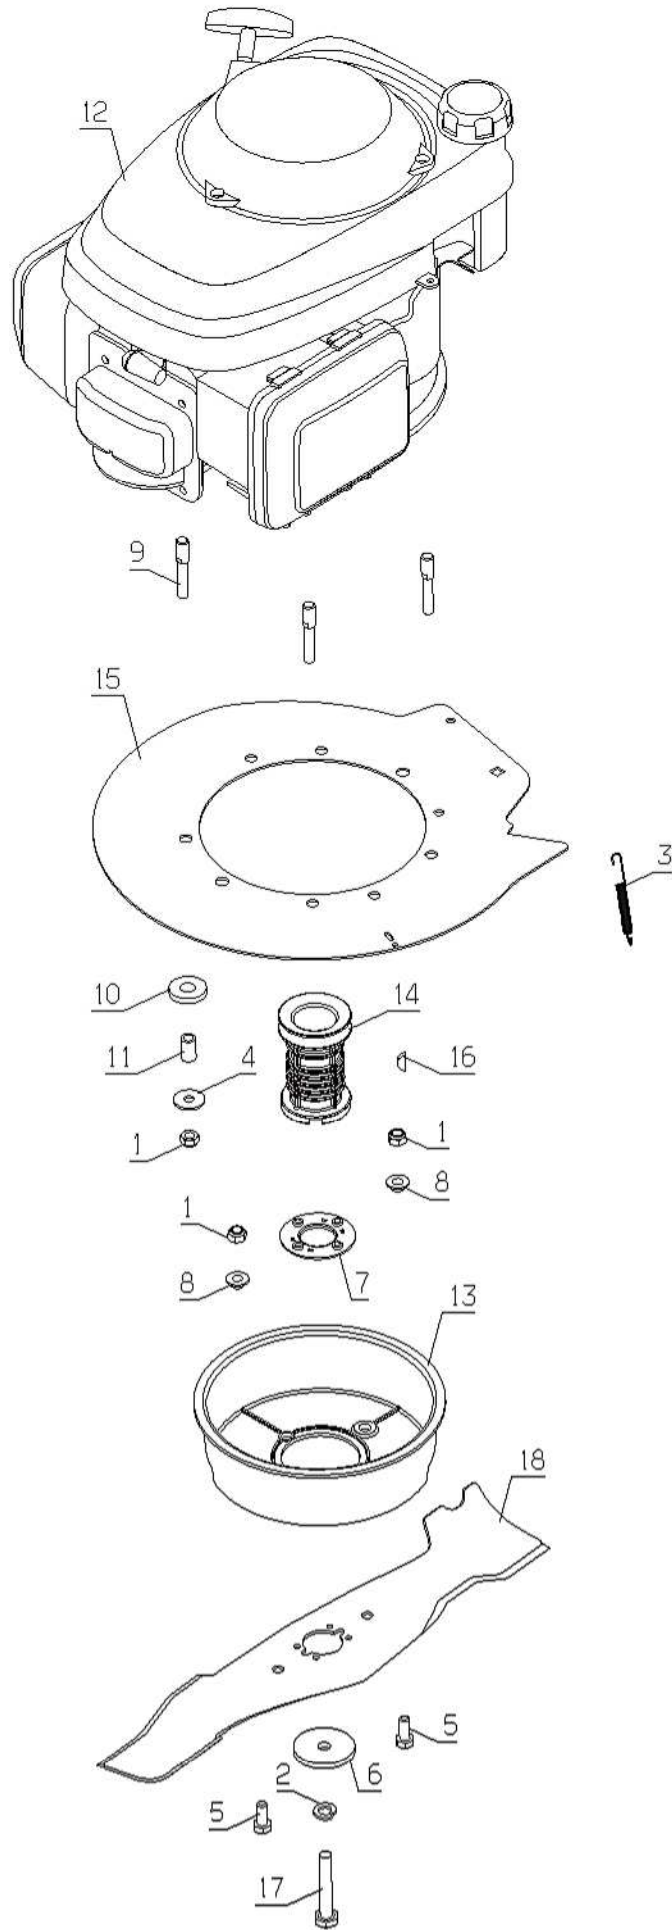

PL02252

Rep	Réf ETESIA			
1	2021	ECR.AUTOFR.HM8 DIN	STOPMUTTER HM 8 DIN	NUT HM8
2	2244	RDLE GROWER A10	FEDERSCHEIBE A10	WASHER A10
3	5203	RESSORT RAPPEL	SPANNFEDER	RETURN SPRING
4	7035	RDLE PL B 8,4DIN90	BEILAGSCHEIBE B8,4	FLAT WASHER
5	7334	VIS H M 8X20 DIN933	SECHSKANTSCHRAUBE H	HEXAGON SCREW,DIN 9
6	7341	RDLE PL 10,3X49X5	SCHEIBE 10,3X49X5	FLAT WASHER 10,3X49
7	24006	RDLE D'ACCOUPLMENT	SCHERSCHEIBE	SHEAR WASHER
8	24052	BAGUE ARTICULATION	GELENKBÜCHSE NØ51	KNUCKLE RING
9	37806	GOUJON M10X20XM8	STIFT M10 X 20 X M8	STUD M10 X 20 X M8
10	41007	CANON ISOLANT NØ41	ISOLIERBÜCHSE	INSULATION MUFF
11	42019	ENTRET.12X8,2X19	BÜCHSE 12X8,2X19	BUSH 12X8,2X19
12	42150	MOTEUR HONDA ØCV160	MOTOR HONDA ØCV160	ENGINE HONDA ØCV160
13	42696	BOL DE PROTECTION	SCHUTZ	PROTECTION
14	42717	ACCOUPLMENT D=25	MESSERFLANSCH	BLADE COUPLING
15	51281	TOLE CACHE CENTR.BL	PLATTE	PLATE
16	71127	CLAV.4,8X6,5X15,72	KEIL	KEY 4,8X6,5X15,72
17	71398	VIS H UNF 3/8"60	SCHRAU.H UNF 3/8"60	BOLT H UNF 3/8"60
18	MZ46E	LAME	MESSER	BLADE