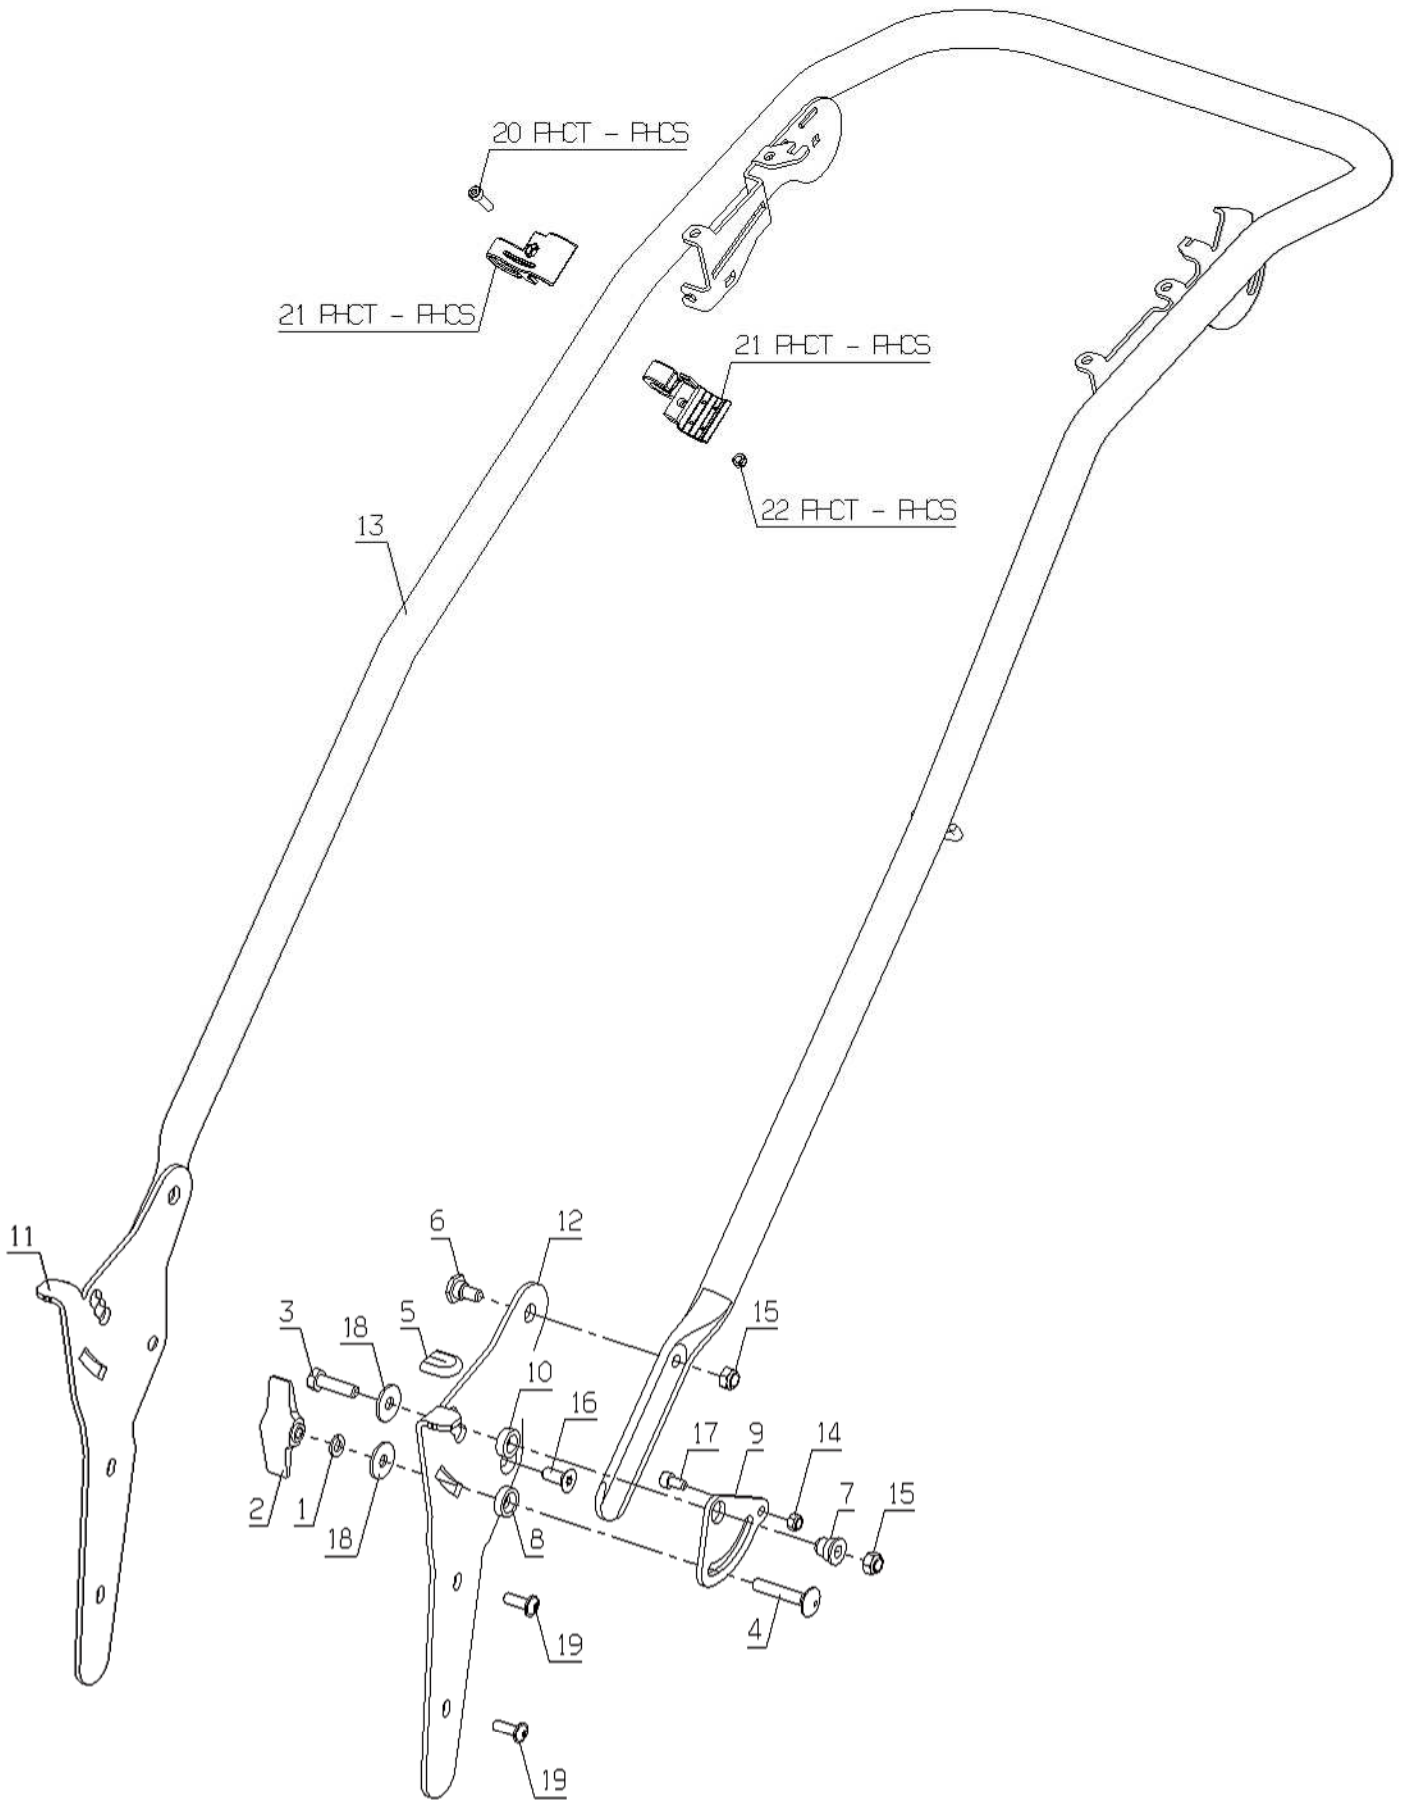

PL02119

Rep	Réf ETESIA			
1	6416	RLE GROW-DIN 128 A8	SCHEIBE	WASHER
2	7036	ECROU PAPILLON M8	FLÜGELMUTTER M8	WING NUT M8
3	9061	VIS HM 8X30	SCHRAUBE 8X30	BOLT 8X30
4	35559	VIS JM8-45/32,8	SCHRAUBE JM8-45	SCREW JM8-45
5	35778	BUTEE GUIDON	LENKER ANSCHLAG	HANDLE BAR STOP
6	40102	PIVOT	DREHZAPFEN	PIVOT
7	40530	ENTRET.ARTICULATION	BÜCHSE	SPACER
8	40532	ENTRET.BLOCAGE	BÜCHSE	SPACER
9	40550	TOLE ARTICULAT/BLOC	PLATTE	PLATE
10	42675	ENTRET.FIXAT.POULIE	BÜCHSE	SPACER
11	50893	BRAS DROIT	RECHTER ARM	RIGHT ARM
12	50894	BRAS GAUCHE	LINKER ARM	LEFT ARM
13	51230	GUIDON	HANDLE BAR	LENKER
14	71073	ECROU AUTOFR.HM6	STOPMUTTER HM6	SELF LOCKING NUT
15	71074	ECROU AUTOFR.HM8	STOPMUTTER HM8	NUT HM8
16	71122	VIS TF M8X20	SCHRAUBE TF M8X20	SCREW 8X20
17	71232	VIS CHC 6X12-8,8	IMBUSSCHRAUBE M6X12	CHC SCREW M6X12
18	71274	RDLE PLATE B8.4	SCHEIBE B8.4	WASHER B8.4
19	71276	VIS EJPT K 70X20	SCHRAUBE EJPT 70X20	SCREW EJPT K70X20
20	71408	VIS CHC M5-20,8.8	SCHRAUBE CHC M5-20	SCREW CHC M5-20
21	36391	DEMI SUPP.LANCEUR	ANZIEH.HALB.HALTERG	STARTER HALF BRACK.
22	71308	ECROU H FR M5,8	STOPMUTTER M5	LOCK NUT M5