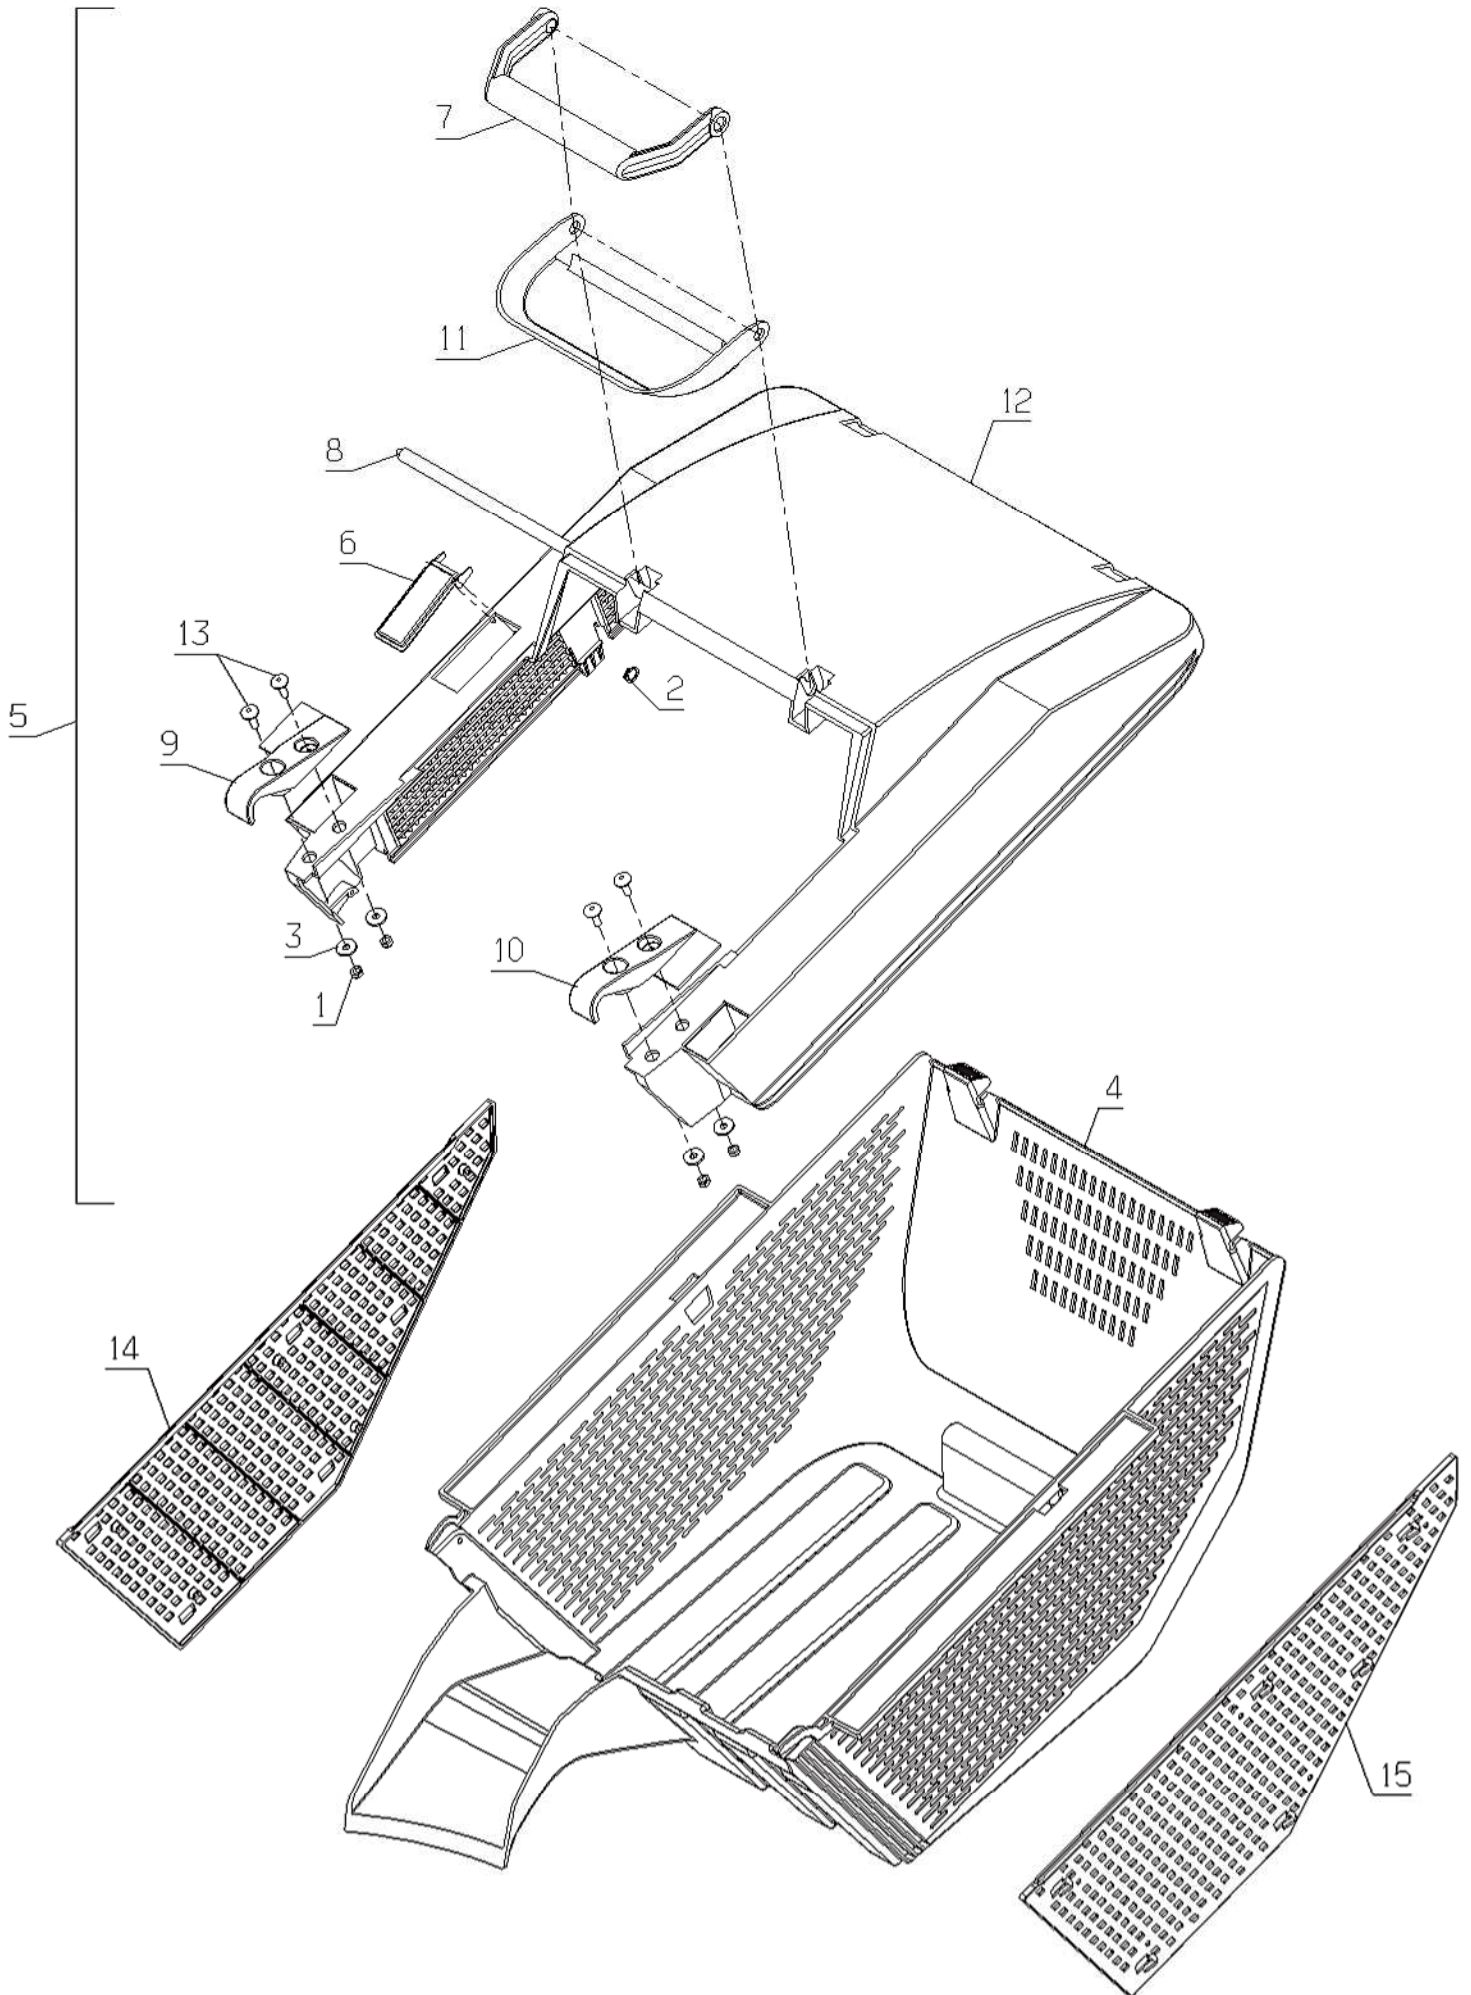

PL02013

Rep	Réf ETESIA			
1	1607	ECR.AUTOFR.HM5 DIN	STOPMUTTER HM5	NUT
2	20559	CIRCLIPS 10	SEEGERING	CIRCLIPS 10
3	21481	RDLE PL A 5,3	SCHEIBE	WASHER
4	39944	PANIER INF.BLANC	UNTERER KORB WEIS	LOWER GRASSBOX WHITE
5	39945	PANIER SUP.CPL VERT	KORB HALT.KPLT.GRÜN	BRACKET GRASSBOX CP
6	41608	TEMOIN DE REMPL V	FÜLLANZEIGER	INDICATOR FILLING
7	41655	POIGNEE PANIER NOIR	KORBGRIF	GRASSBOX GRIP
8	41657	AXE POIGNEE	ØSTÄNGE	ROD
9	41658	CROCHET PANIER DR	KORBHAKEN RECHTS	GRASSBOX HOOK RIGHT
10	41659	CROCHET PANIER GA	KORBHAKEN LINKS	GRASSBOX HOOK LEFT
11	41660	PROTECTION POIGNEE	ØRIFF SCHUTZ	GRIP PROTECTION
12	41662	PANIER PARTIE SUP.V	OBERER KORB	UPPER BOX
13	71233	VIS JM 5X16 DIN 603	SCHRAUBE JM 5X16	SCREW JM 5X16
14	39556	GRILLE PANIER DROIT	R.FANGKORB GITTER	R.GRASSBOX GRID
15	39557	GRILLE PANIER GAUCH	L.FANGKORB GITTER	L.GRASSBOX GRID