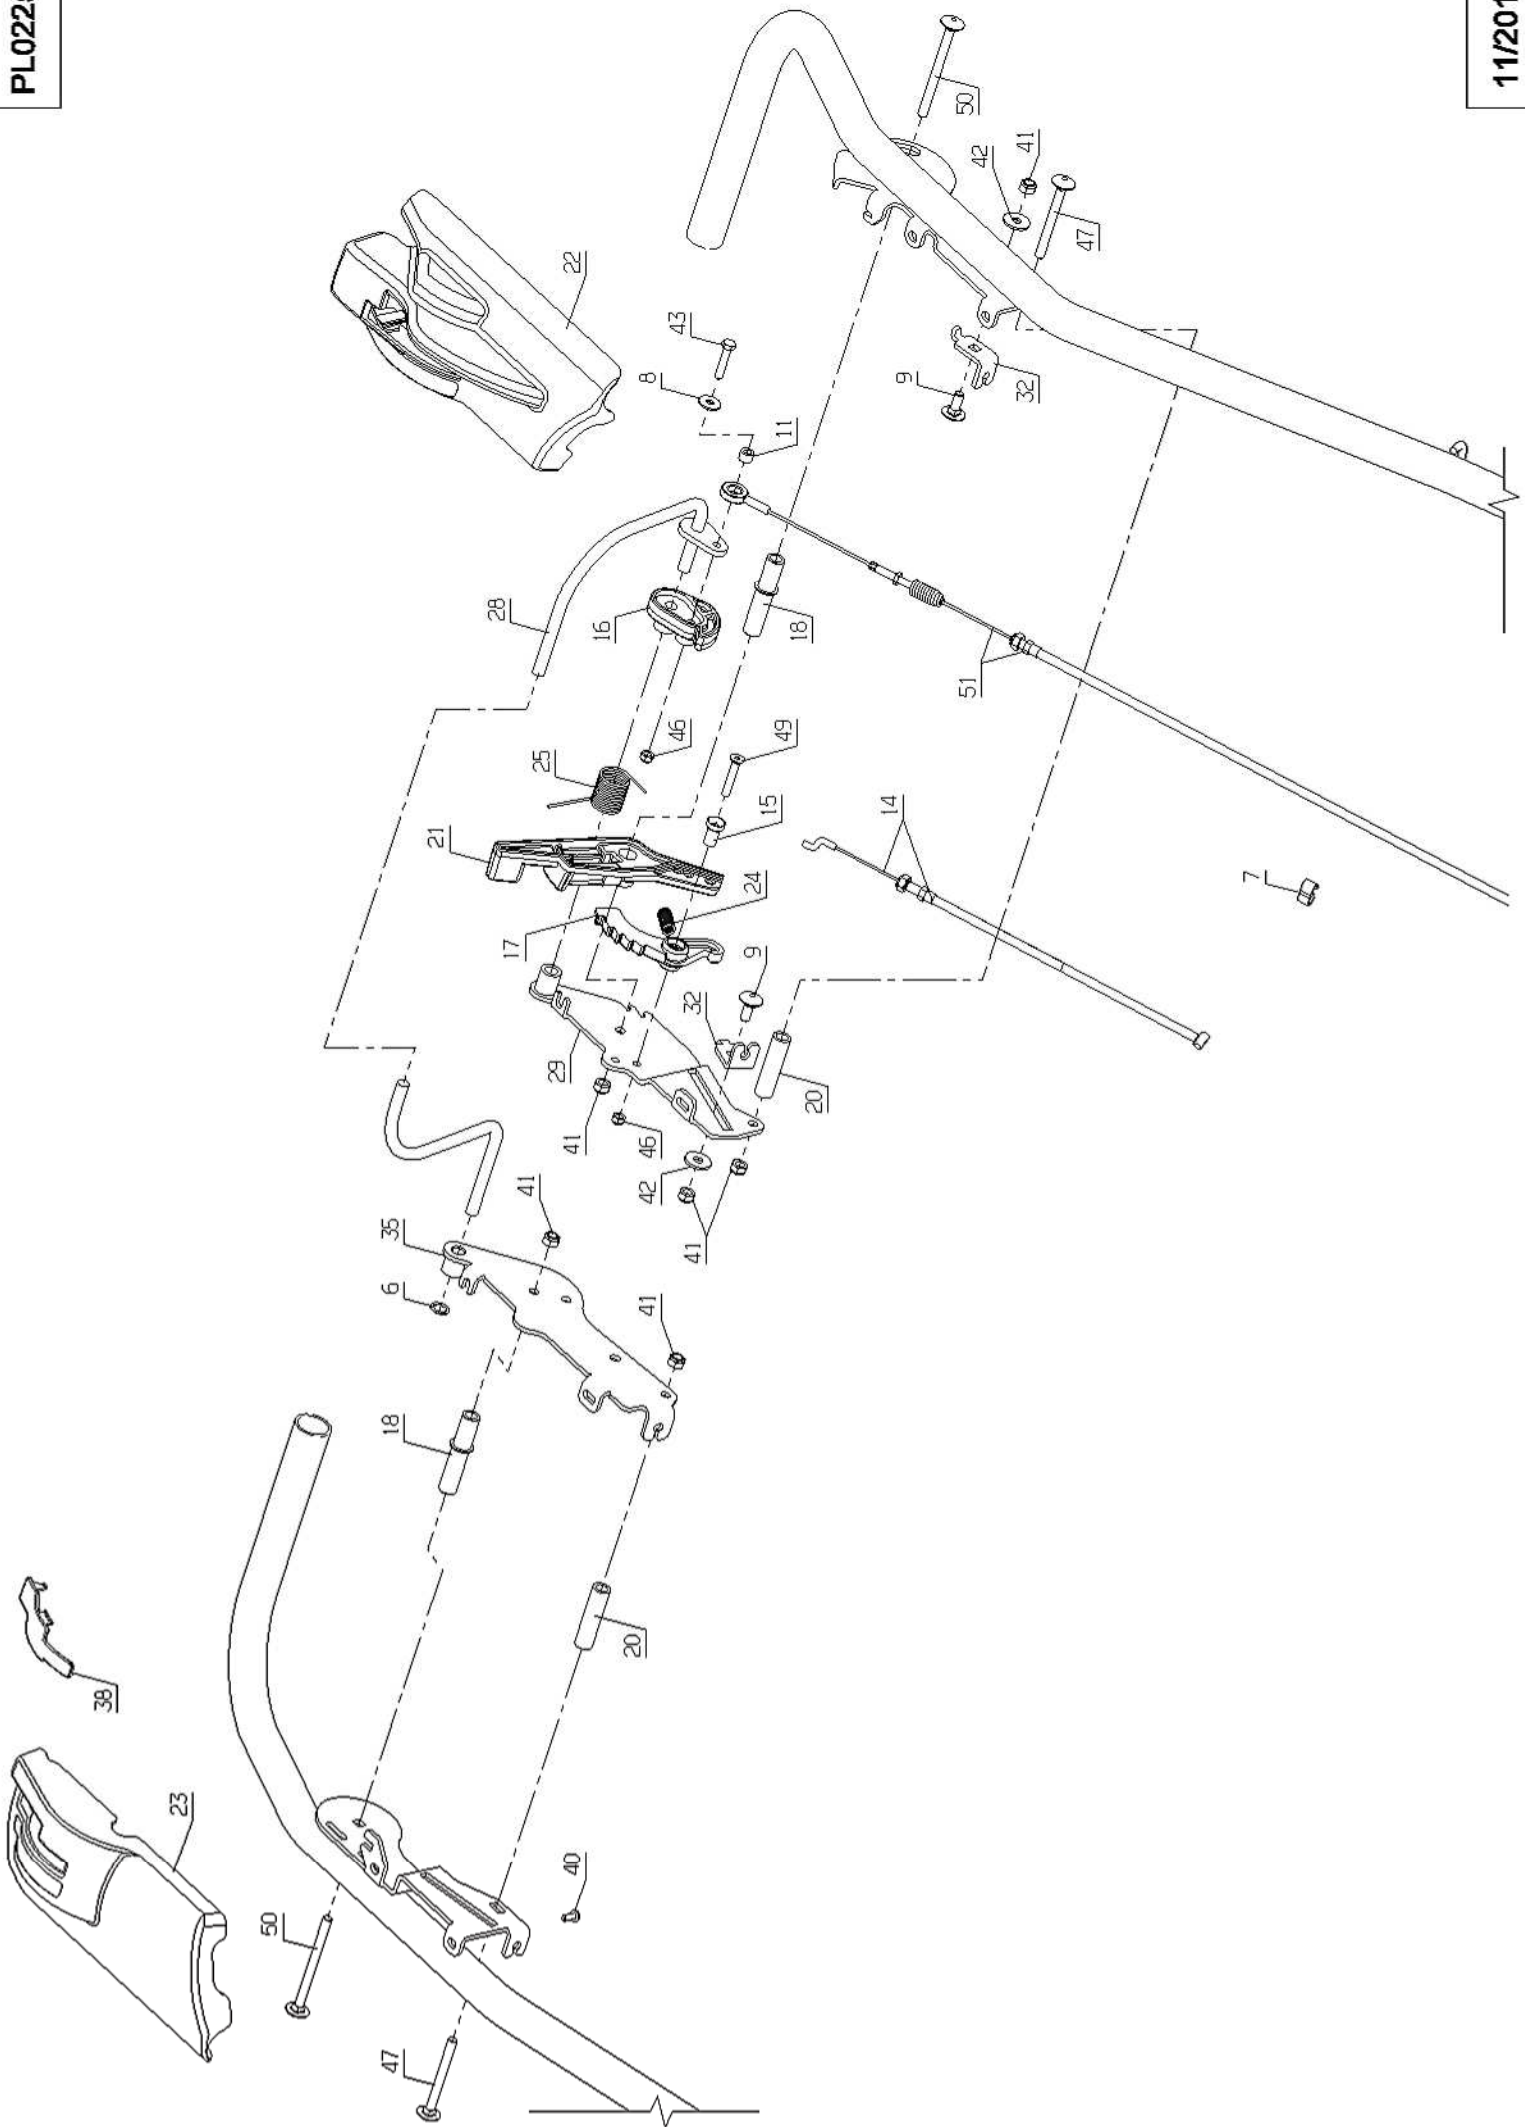

PL02257

Rep	Réf ETESIA			
6	7377	GRIFFAXE RENF. 8	BOLZENCLIP	TRUARC COLLAR DIN 7
7	20597	ENTRETOISE CABLE	KABELABSTABSTÜCK	CABLE SLEEVE
8	21481	RDLE PL A 5,3	SCHEIBE	WASHER
9	21608	VIS JAPY M6X16	SCHRAUBE M6X16	SCREW 6X16 DIN
11	35511	ENTRET.D9/D5,2X6	BÜCHSE D9/D5,2X6	SPACER D9/D5,2X6
14	38176	CABLE GAZ	GASKABEL	THROTTLE CABLE
15	40509	ENTRETOISE EPAULEE	BÜCHSE	SPACER
16	40539	LOQUET MBK	KLINKE	LATCH
17	40543	INDEXEUR GAZ	GAS INDEXIERER	THROTTLE INDEXING
18	40545	PIVOT	DREHPUNKT	SLIDER
20	40553	ENTRETOISE PLATINE	PLATTE BÜCHSE	PLATE SPACER
21	40555	MANETTE GAZ	GAZ HEBEL	THROTTLE LEVER
22	40563	CACHE G.ELEM.CDE	VERKLEIDUNG	COVER
23	40564	CACHE D. ELEM.CDE	VERKLEIDUNG	COVER
24	40565	RESSORT DE TRACTION	FEDER	SPRING
25	40568	RESSORT ARCEAU MBK	SPRING	FEDER
28	40810	ARCEAU MBK	BÜGEL	BOW
29	40821	SUPPORT MBK	HALTERUNG	BRACKET
32	43558	BUTEE REGLABLE	ANSCHLAG	STOP
35	40813	SUPPORT TRACTION	HALTERUNG	BRACKET
38	50963	CLIP CACHE COMMANDE	CLIP	CLIP
40	71048	VIS EJOT-PT KA40X10	SCHRAUBE PT KA40X10	BOLT EJ.PT KA40X10
41	71073	ECROU AUTOFR.HM6	STOPMUTTER HM6	SELF LOCKING NUT
42	71096	RDLE PL B 6,4	BEILAGSCHEIBE B6,4	WASHER B6,4
43	71135	VIS TH M5X25 DIN933	SCHRAUBE TH M5X25	SCREW 5X25
46	71308	ECROU H FR M5,8	STOPMUTTER M5	LOCK NUT M5
47	71407	VIS JM6-60,8.8	SCHRAUBE JM6-60	SCREW JM6-60
49	71409	VIS FHC/90 M5-30,8	SCHRAUB.FHC/90 M5-3	SCREW FHC/90 M5-30
50	71462	VIS JM6-75,8.8	SCHRAUBE JM6-75	SCREW JM6-75
51	52040	CABLE MOTEUR FREIN	MOTOR BREMSKABEL	ENGINE BRAKE CABLE