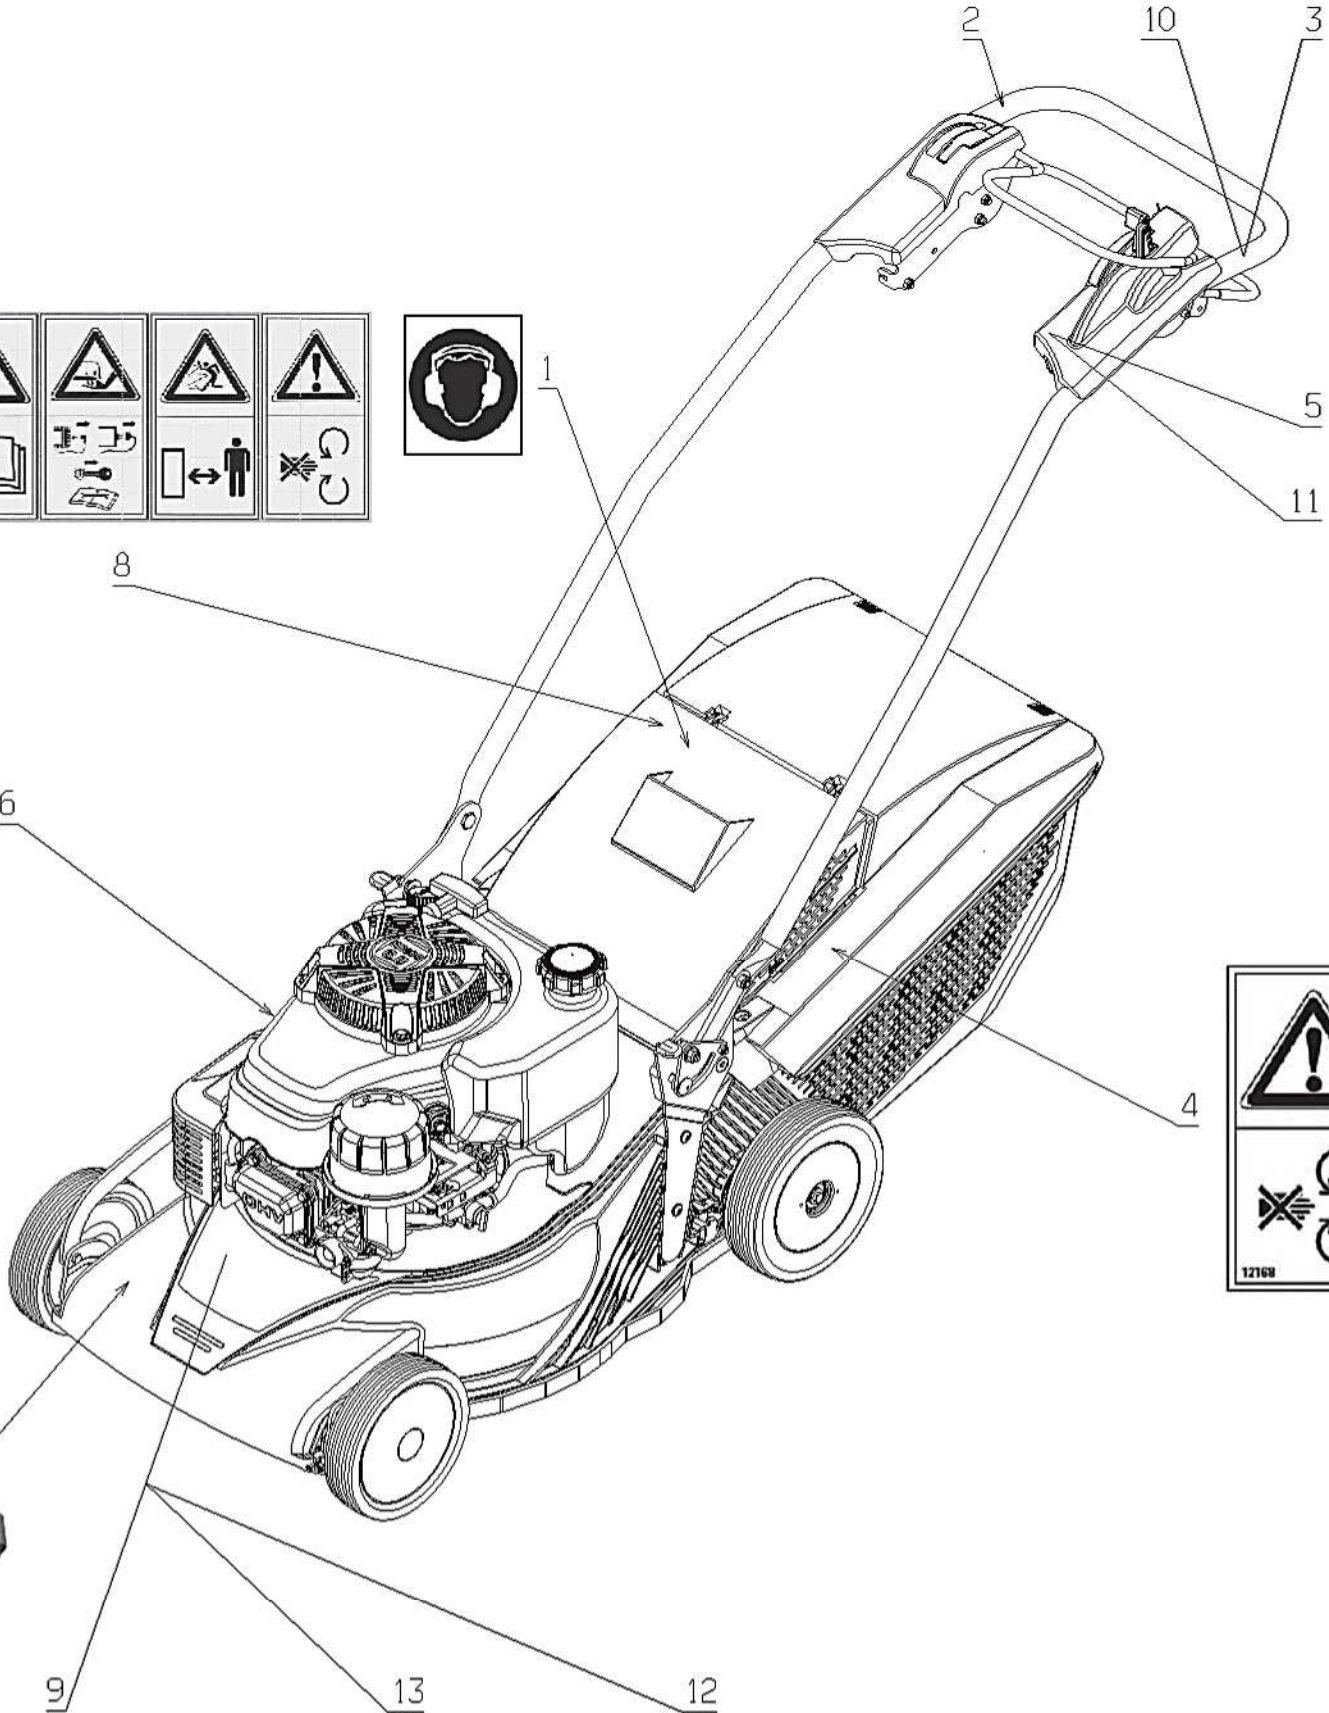

PKCTM

PHCT

PHCS

PL02114

Rep	Réf ETESIA			
1	12136	ETIQ.PICTO6.ANTI-B	LÄRMSCHUTZ PIKTOGR.	SOUNDPROOF LABEL
2	12146	ETIQ.AVANCE	VORSCHUB AUFKLEBER	ADVANCE LABEL
3	12163	ETIQ.EMBR.FR.LAME	MESS.KUPPL.AUFKLEB.	BLADE CLUTCH STICKE
4	12168	ETIQ.SECURIT.PANIER	AUFKLEBER KORB	STICKER
5	12169	ETIQUETTE GAZ START	START AUFKLEBER	START STICKER
6	37247	ETIQUETTE HDC RM46	AUFKLEBER RM46	STICKER RM46
7	38728	ETIQ.FRANCE/EUROPE	AUKLEBER FRANC/EURO	STICKER FRANCE/EURO
8	39998	ETIQ.SECURITE TOND.	AUFKLEBER	STICKER
9	51521	BLASON PKCTM	AUFKLEBER PKCTM	STICKER PKCTM
10	52064			
11	52047			
12	52036	BLASON PHCS	AUFKLEBER PHCS	STICKER PHCS
13	52037	BLASON PHCT	AUFKLEBER PHCT	STICKER PHCT