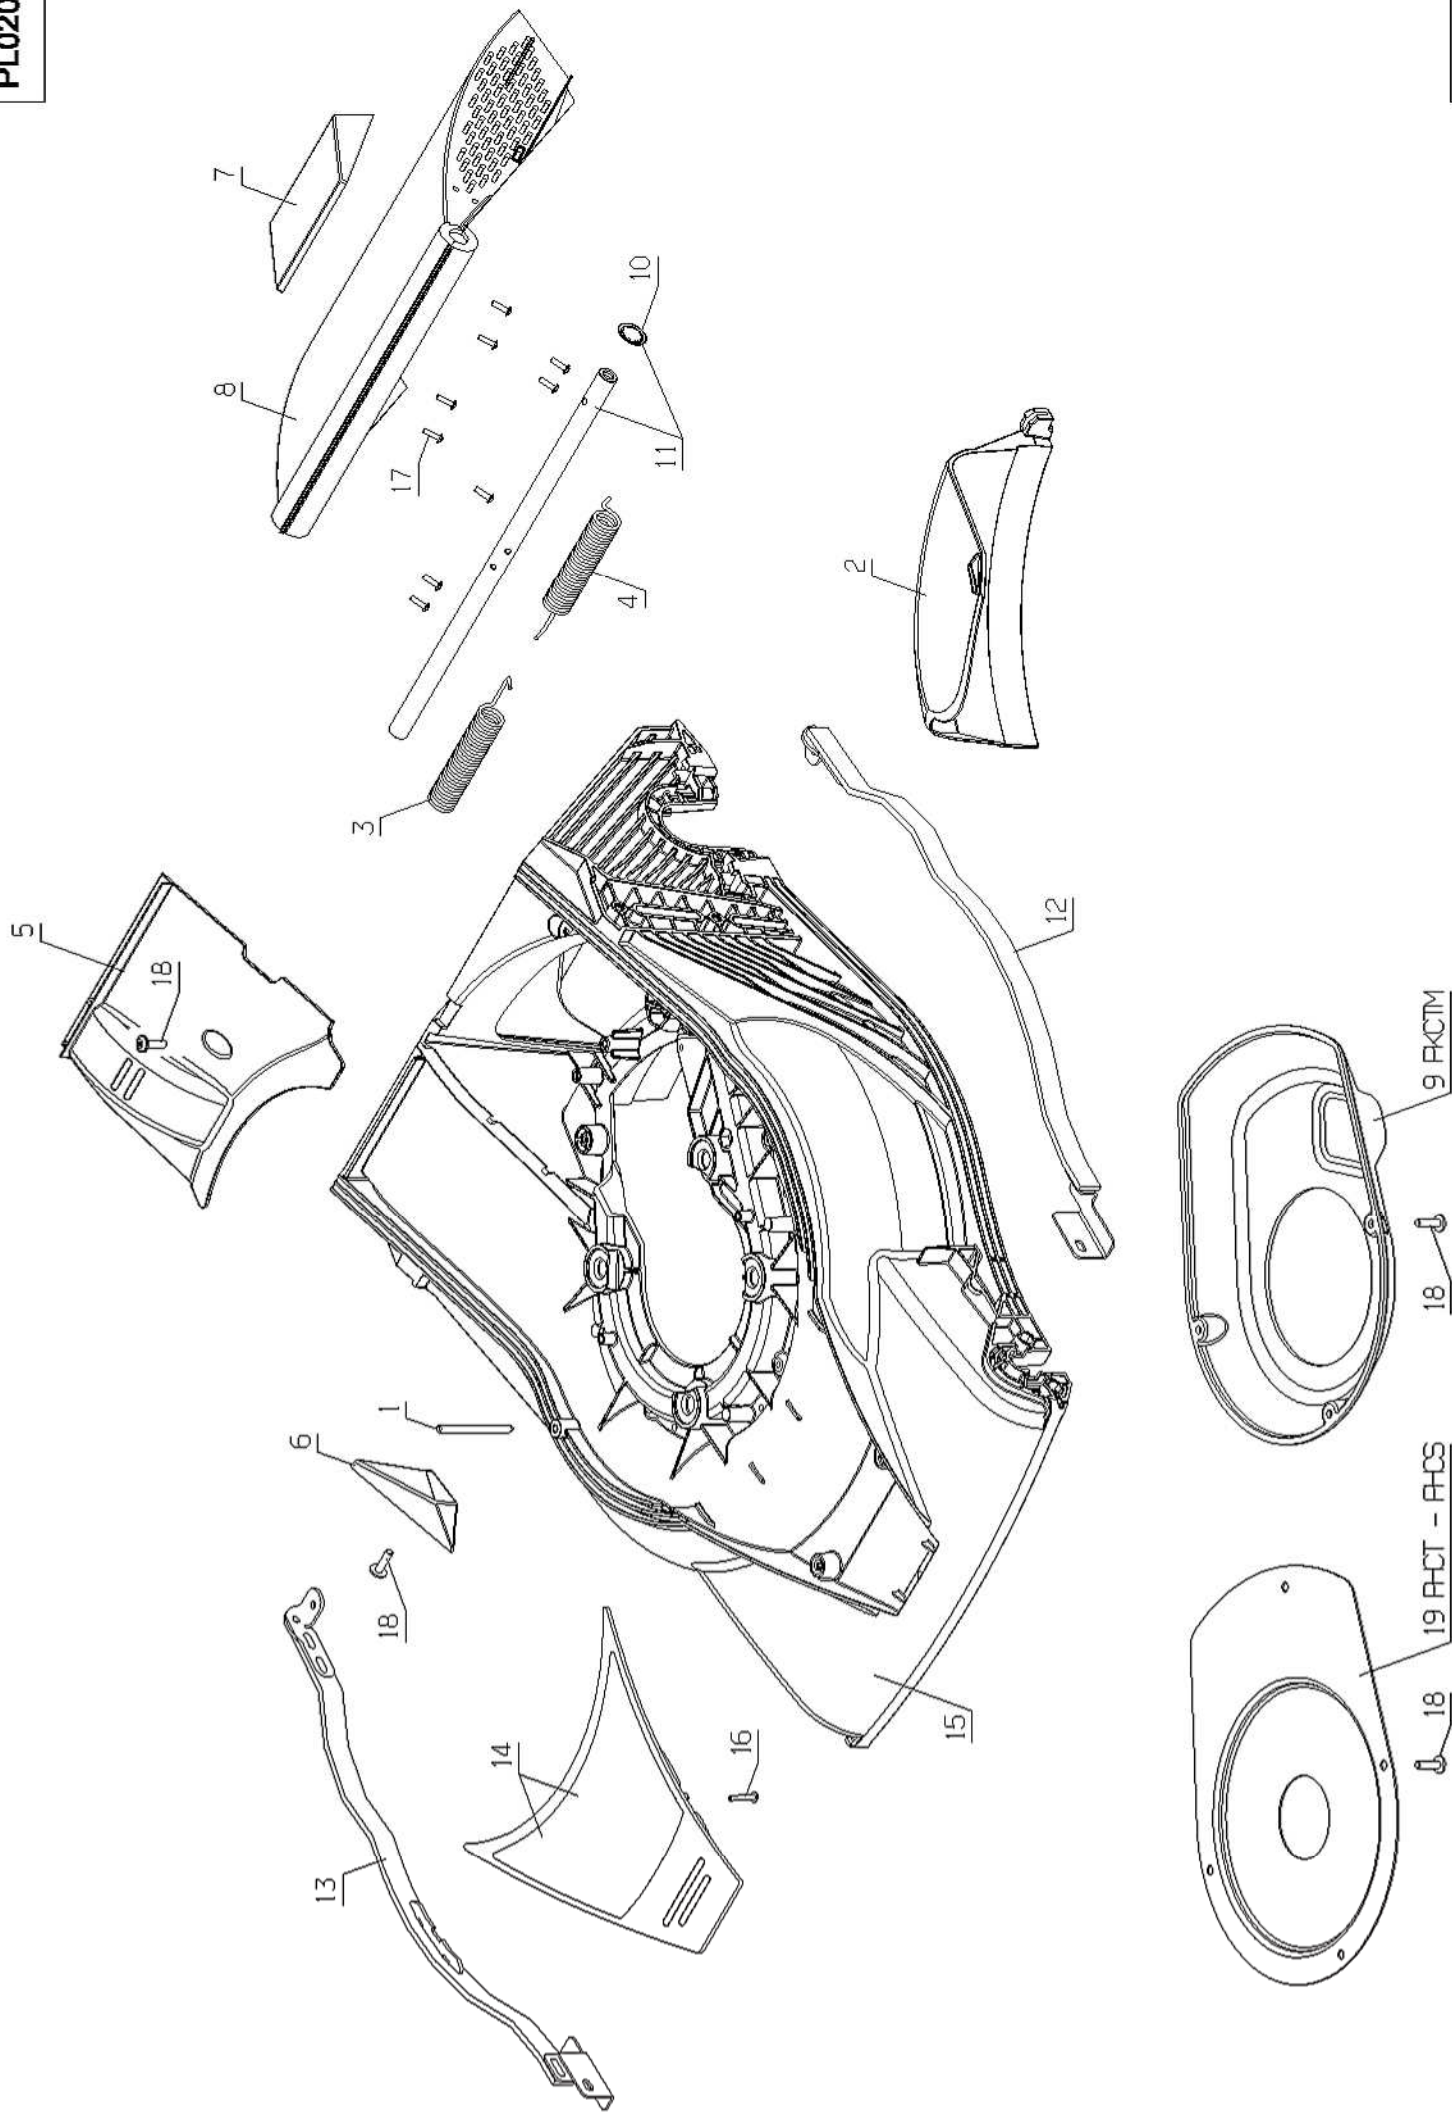

9 PACTM

18 PACT - PACTS

18

PL02089

Rep	Réf ETESIA			
1	35128	INDICATEUR HDC	SCHNITTHÖHE ANZEIGE	CUT.HGT.INDICATOR
2	38332	OBTURATEUR	VERSCHLUSS STOPF.	SEALING PLATE
3	39392	RESSORT DEFLECT.DR.	FEDER	SPRING
4	39393	RESSORT DEFLECT.GA.	FEDER	SPRING
5	39847	CACHE TRANSM.RM46	ABDECKUNG RM46	COVER RM46
6	39994	SEMELLE RM46	SOHLE RM46	BASE PLATE RM46
7	40047	POIGNEE CLAPET	GRIF	GRIP
8	41024	DEFLECTEUR VERT	DEFLEKTOR	DEFLECTOR
9	43548	CACHE MBK	VERKLEIDUNG MBK	COVER MBK
10	50104	GRIF F AXE 16	KLAUE SCHEIBE	HOOK WASHER
11	50939	AXE DEFLECT.RT46	DEFLEKTOR ACHSE 46	DEFLECTOR ARM RT46
12	51001	RENFORT GAUCHE	LINKE VERSTÄRKUNG	LEFT REINFORCING
13	51002	RENFORT DROIT	RECHTE VERSTÄRKUNG	RIGHT REINFORCING
14	51278	CACHE AV BL+ETIQ.	DECKEL VORNE WEISS	COVER FRONT WHITE
15	51280	ENS.CARC.RT46 THERM	MÄHWERK 46CM	CUTTING DECK 46CM
16	71190	VIS EJ-PT KA40X25	VIS EJ-PT KA40X25	SCREW EJ-PT KA40X25
17	71299	VIS EJPT KA 40X14	SCHRAUBE EJPT 40X14	SCREW EJPT KA 40X14
18	71365	VIS EJ WN1451 60X20	SCHRAUBE 145160X20	SCREW WN145160X20
19	43504	CACHE ACCOUPLEMENT	FLANSCH VERKLEIDUNG	COUPLING COVER