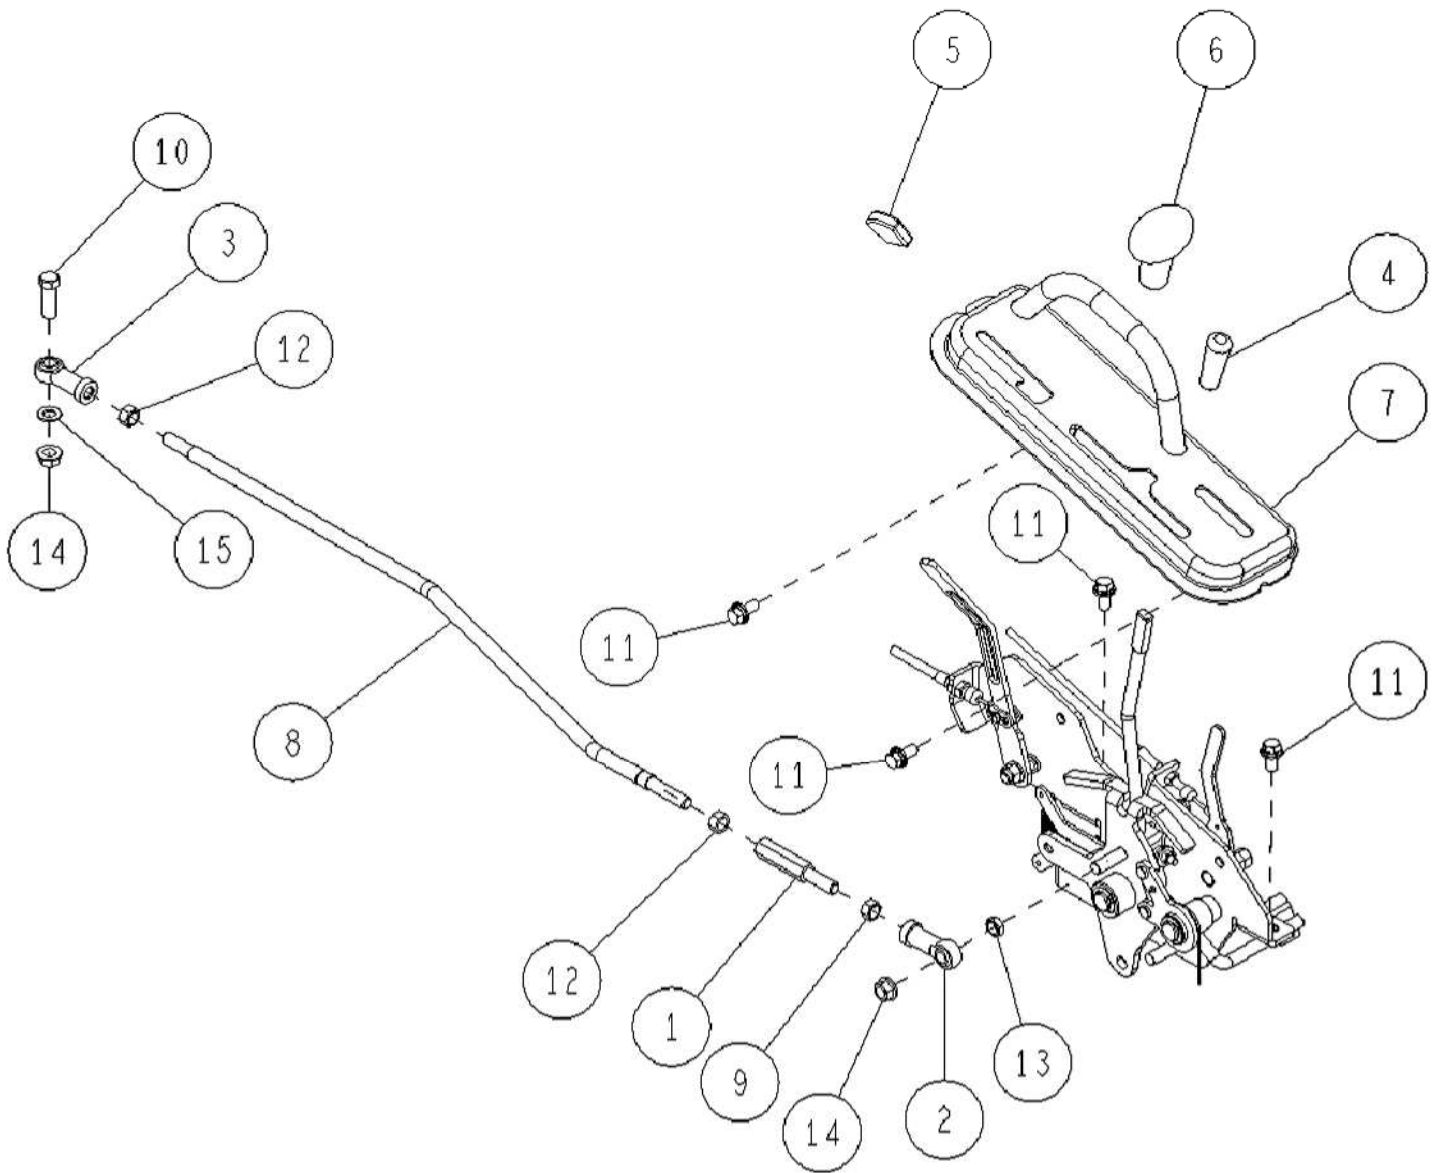

PL02370

Rep	Réf ETESIA			
1	27329	TRINGLE DE REGLAGE	EINSTELLGESTANGE	TURN BACKLE
2	27206	ROTULE HS10 L	KUGELGELENK HS 10 L	ROD END HS 10 L
3	27551	ROTULE PHS 10 EC	KUGELGELENK PHS10EC	ROD END PHS10EC
4	27770	POIGNEE	GRIFF	LEVER GRIP
5	27922	POIGNEE	GRASHEBEL	LEVER GRIP
6	34106	POIGNEE LEVIER DIR.	GRIFF	GRIP
7	44113	GUIDAGE LEVIERS	HEBEL FÜHRUNG	LEVER GUIDE
8	44176	TRINGLE CDE TRS AV	STANGE VORNE	ROD ADJUSTER FRONT
9	34294	ECROU M10 PAS GAUCH	MUTTER M10 LINKS G.	NUT M10 LEFT
10	34307	VIS M10X30	SCHRAUBE M10X30	SCREW M10X30
11	34309	VIS EMBASE M8X20	SCHRAUBE M8X20	SCREW M8X20
12	-			
13	34317	ECROU A EMBASE 10	MUTTER 10	NUT 10
14	34317	ECROU A EMBASE 10	MUTTER 10	NUT 10
15	27322	RONDELLE 10	SCHEIBE 10	WASHER 10