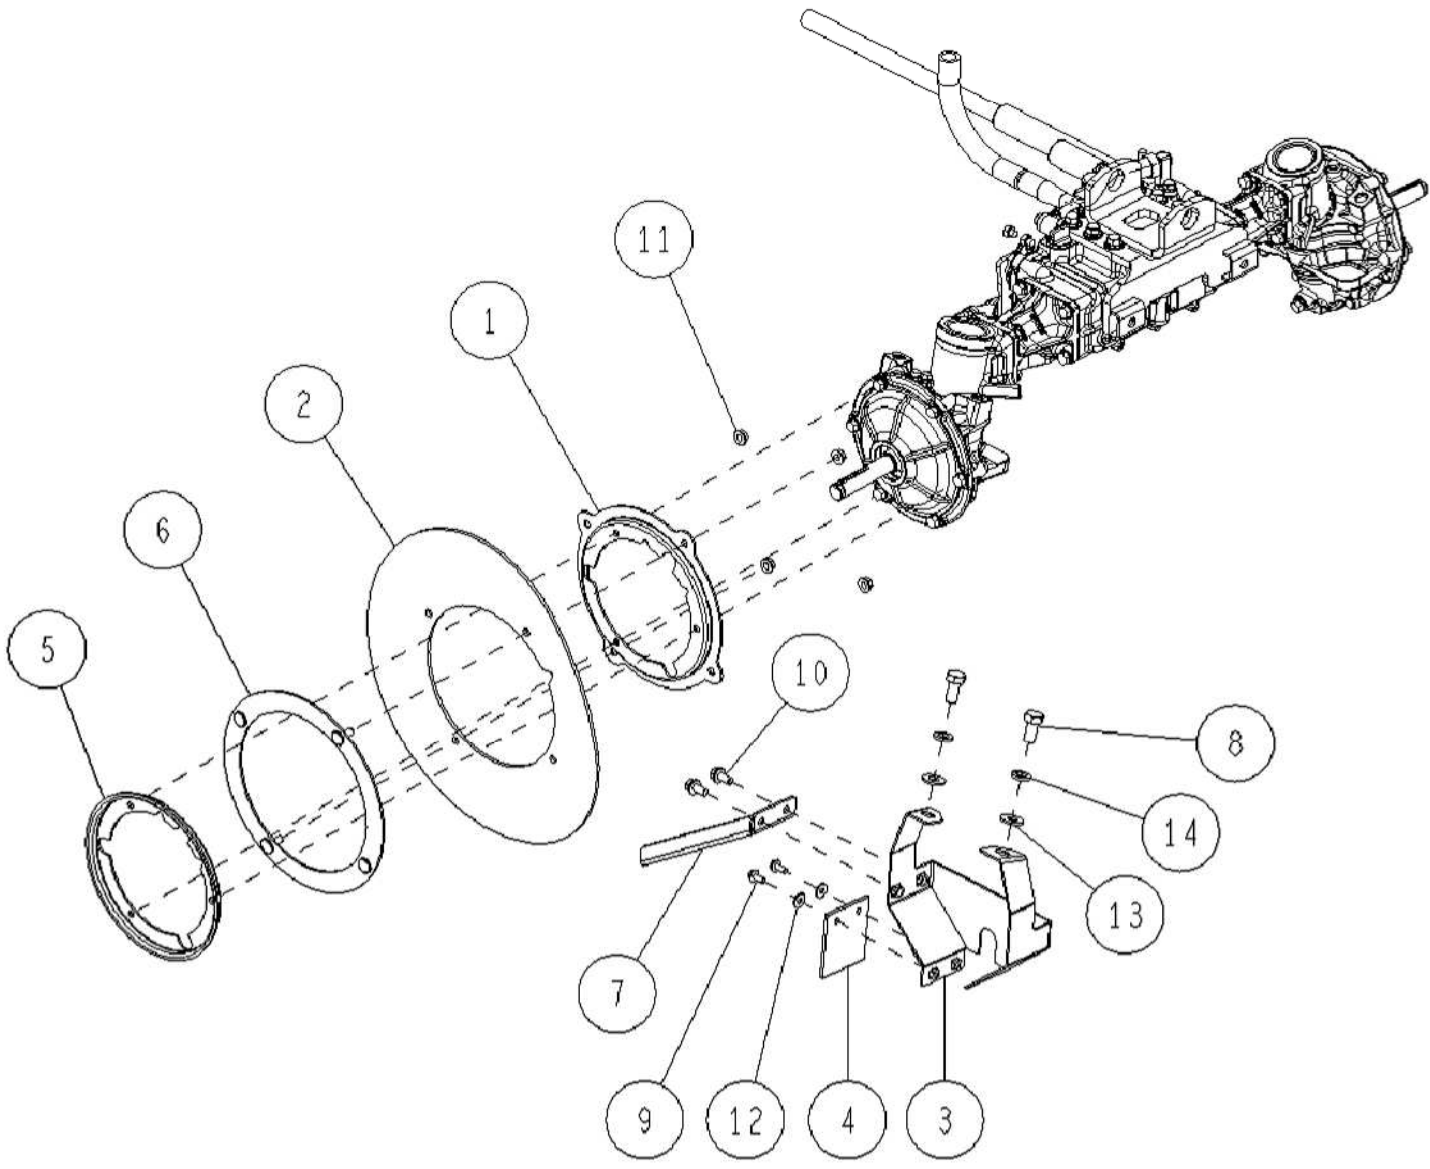

PL02367

Rep	Réf ETESIA			
1	34809	COUR.FIX.BAVET.ROUE	LAPP.BEFES.KRONE	FLAP.FIX.CROWN
2	34811	BAVETTE EXT.ROUE AV	GUMMI LAPPEN	RUBBER FLAPPER
3	34813	TOLE PROTECTION DR	SCHUTZ	PROTECTION
4	34815	BAVETTE	GUMMI LAPPEN	RUBBER FLAPPER
5	43963	COURONNE PROTECTION	SCHUTZRING	PROTECTION RING
6	43964	COURONNE FIX.BAV.	BEFESTIGUNGS RING	FIXATION RING
7	44155	TOLE PROTECTION DR.	SCHUTZ BLECH RECHT	PROTECTION PLATE R.
8	-			
9	34302	VIS M6X15	SCHRAUBE M6X15	SCREW M6X15
10	34309	VIS EMBASE M8X20	SCHRAUBE M8X20	SCREW M8X20
11	27501	ECROU M8 + GROWER	MUTTER M8+FEDERSCH.	NUT FLANGE M8
12	34322	RONDELLE 6	SCHEIBE 6	WASHER 6
13	34325	RONDELLE 12	SCHEIBE 12	WASHER 12
14	27353	RDLE GROWER 12	FEDERSCHEIBE A12	SPRING WASHER A12