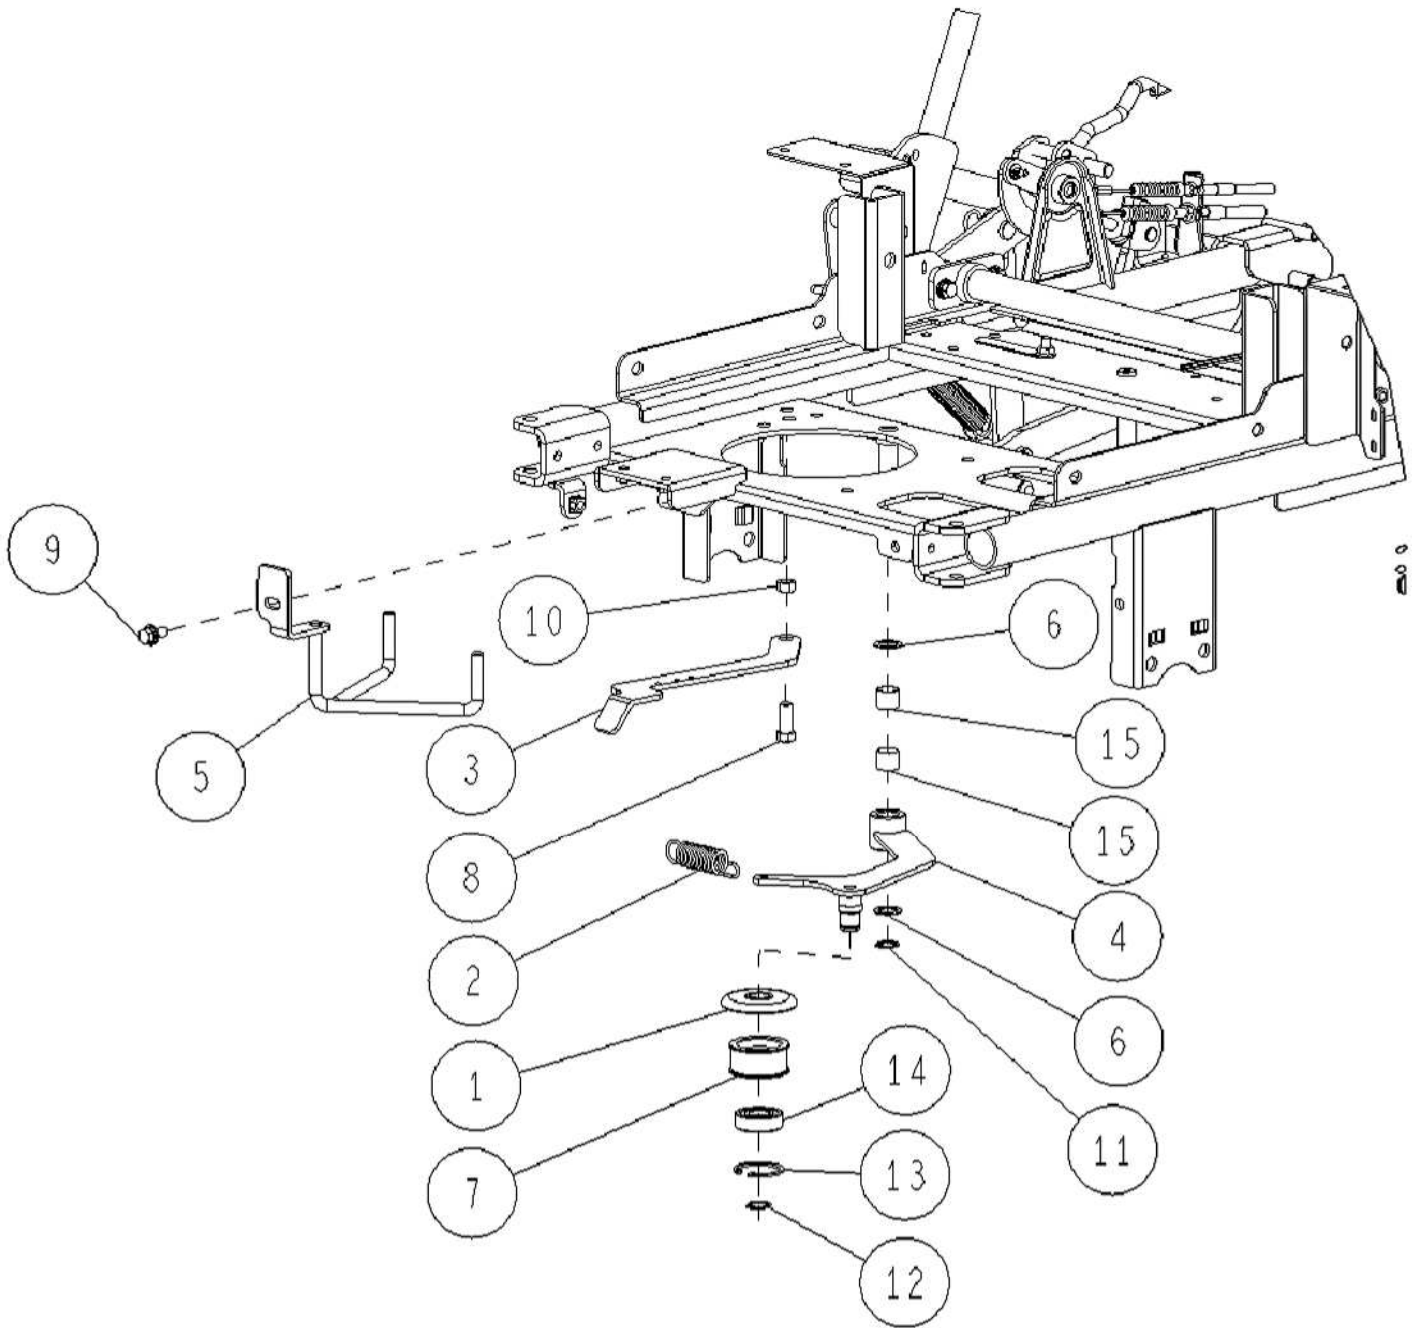

PL02343

Rep	Réf ETESIA			
1	27226	CACHE CAOUTCHOUC	GUMMI-SCHUTZ 58	RUBBER COVER 58
2	27222	RESSORT DE TENSION	SPANNFEDER	TENS. SPRING
3	44066	BRAS TENDEUR	SPANNARM	TENSIONER ARM
4	44156	BRAS TENDEUR TRS AV	SPANNARM	TENSIONNER ARM
5	44157	GUIDE COURROIE	RIEMEN FÜHRUNG	BELT GUIDE
6	27364	RONDELLE 16X24X1,0	SCHEIBE 16X24X1,0	WASHER 16X24X1
7	27221	POULIE TENDEUR	SPANNSCHEIBE	TENSION PULLEY
8	-			
9	34309	VIS EMBASE M8X20	SCHRAUBE M8X20	SCREW M8X20
10	-			
11	27365	CIRCLIPS 16	SEEGERING 16	SNAP RING 16
12	27376	CIRCLIPS 17	SEEGERING 17	SNAP RING 17
13	27374	CIRCLIPS INT. 40	SEEGERING 40	SNAP RING 40
14	6058	RLT 6203 2RS	KUGELLAGER 6203 2RS	BEARING 62032RS
15	34343	BAGUE 16-15 DU	BÜCHSE 16-15 DU	BUSH 16-15 DU