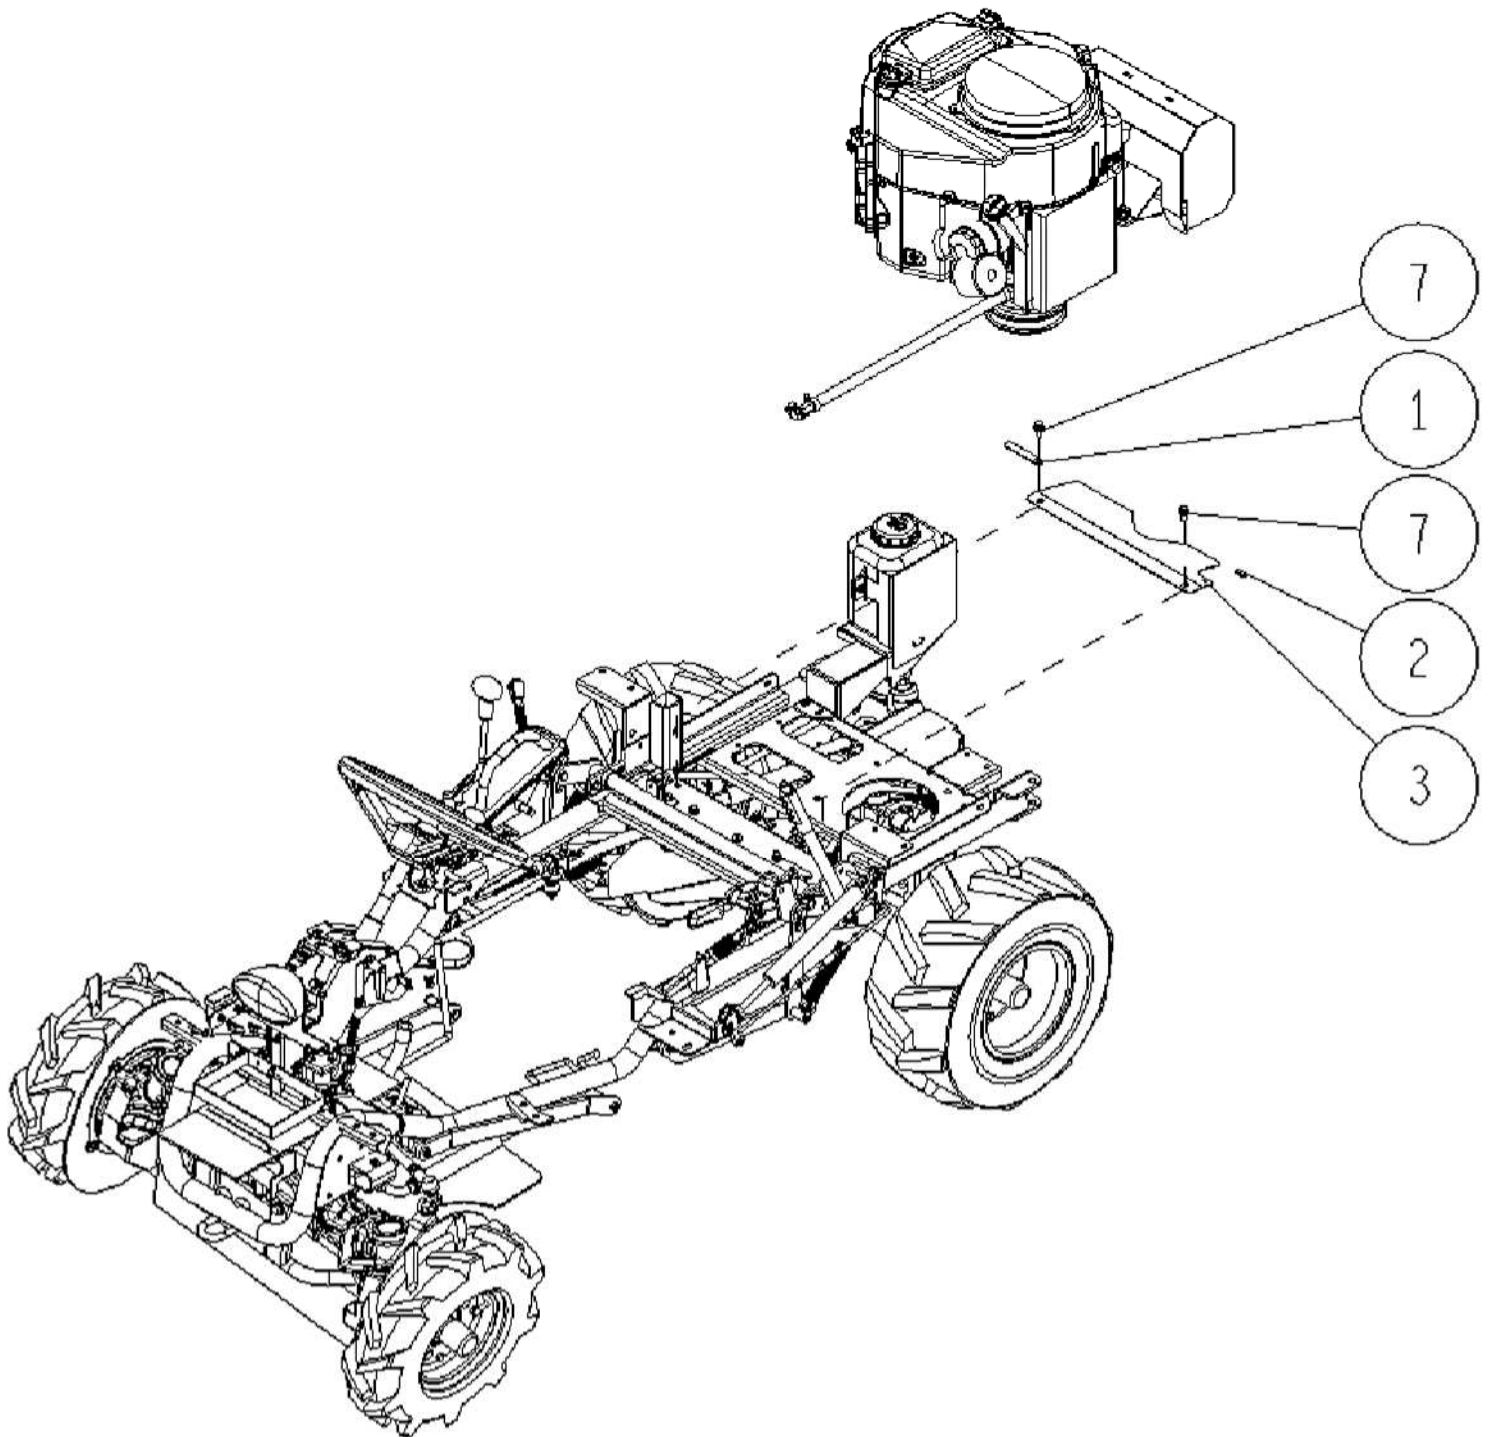

PL02347

Rep	Réf ETESIA			
1	27314	COLLIER	LASCHE	HARNESS CLIP
2	43972	CAOUTCHOUC 20 MM	GUMMI 20MM	RUBBER 20MM
3	44057	CACHE COURROIE SUP	RIEMEN VERKLEIDUNG	BELT COVER
7	34309	VIS EMBASE M8X20	SCHRAUBE M8X20	SCREW M8X20