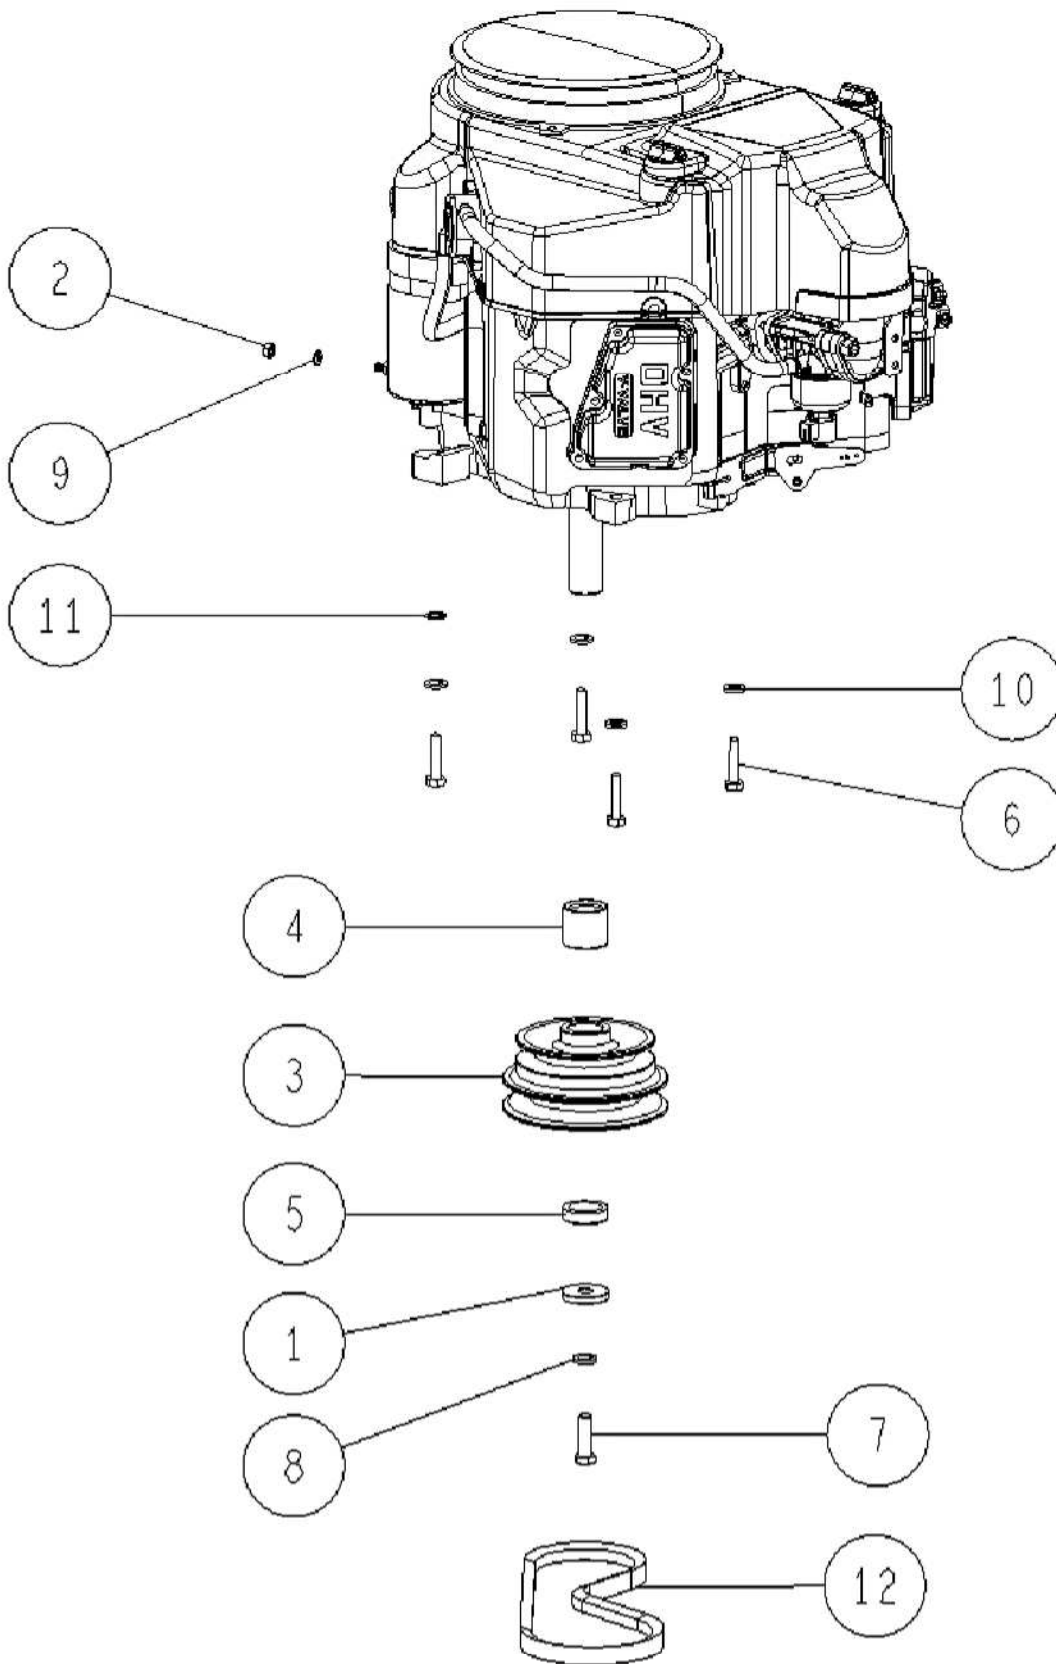

PL02384

Rep	Réf ETESIA			
1	27713	RONDELLE 11X40X6	UNTERLEGSCHIEBE	WASHER 11X40X6
2	-			
3	34828	POULIE MOTEUR	MOTOR SCHEIBE	ENGINE PULLEY
4	34175	ENTRETOISE	BÜCHSE	BUSH
5	43977	ENTRETOISE	HUELSE	PIN
6	44020	VIS UNC 3/8-16*38	SCHRAUBE 3/8-16*38	SCREW UNC 3/8-16-38
7	34755	VIS UNF 7/16-35	SCHRAUBE 7/16-35	SCREW 7/16-35
8	34297	RONDELLE 7/16	SCHEIBE 7/16	WASHER 7/16
9	71049	RDLE GROWER A6	FEDERRING A6 DIN 12	SPRING WASHER,DIN 1
10	71052	RDLE FREIN A10	FEDERRING A10 DIN 1	SPRING WASHER,DIN 1
11	-			
12	27670	COURROIE TRANSMISS.	ANTRIEBSRIEMEN	TRANSMISSION BELT