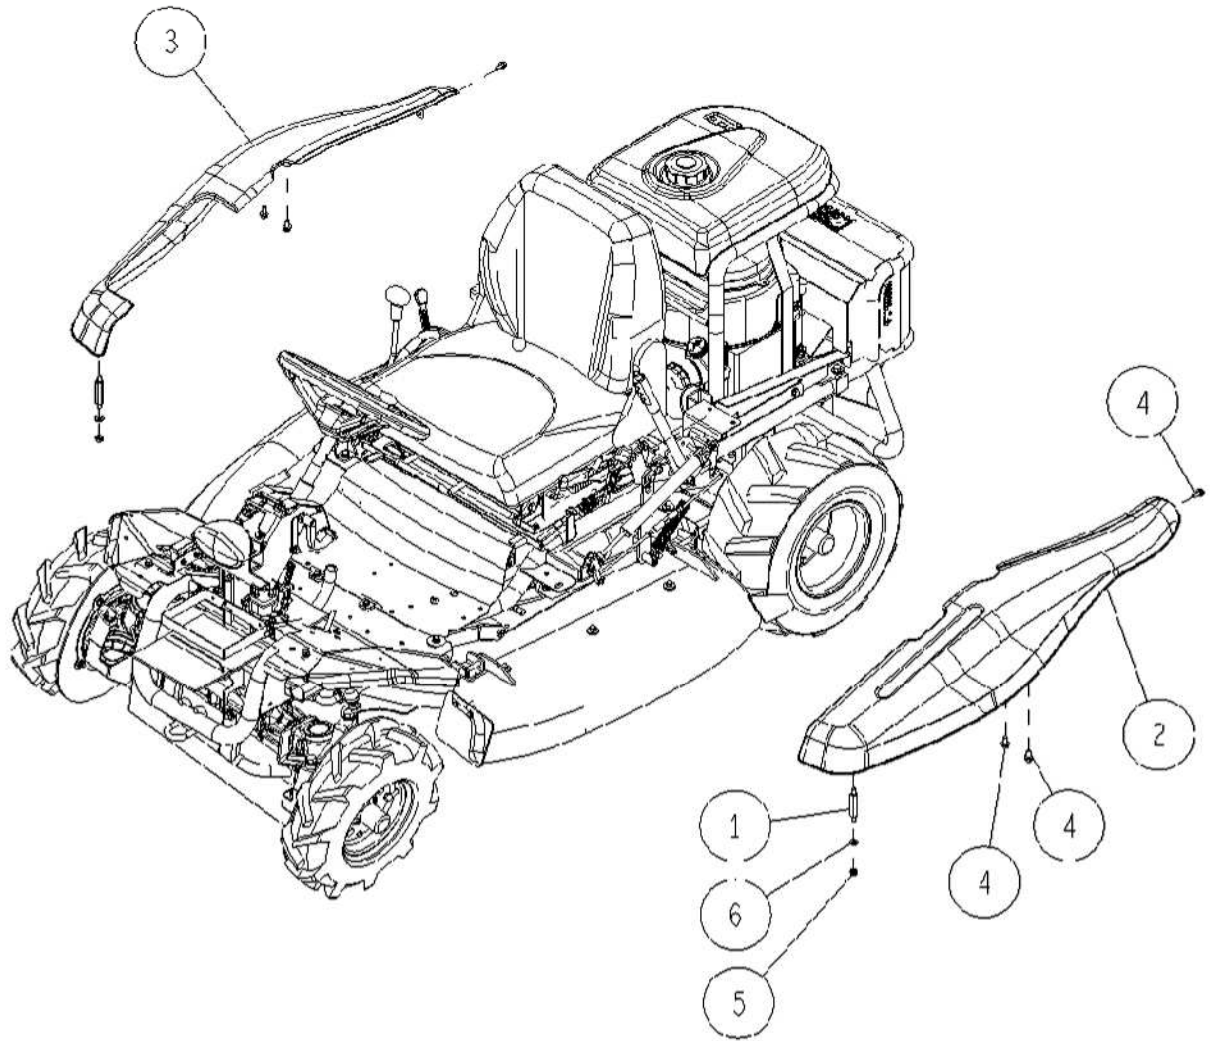

AK98X

PLO2333

Rep	Réf ETESIA			
1	34801	INDICAT. CLINOMETRE	KLINOMETER ANZEIG	CLINOMETER INDIC.
2	44082	CAPOT AVANT	VORDERE ABDECKUNG	FRONT COVER
3	44084	VERROU CAPOT AVANT	VERRIEGELG ABDECKG	FRONT COVER LOCK
4	44088	ARRET VERROU	VERRIEGELUNG STOP	LOCK STOP
5	44149	PARE CHOCS AV AK98X	STOSSSTANGE AK98X	FRONT BUMPER AK98X
6	-			
7	-			
8	-			
9	34319	RONDELLE 8	SCHEIBE 8	WASHER 8