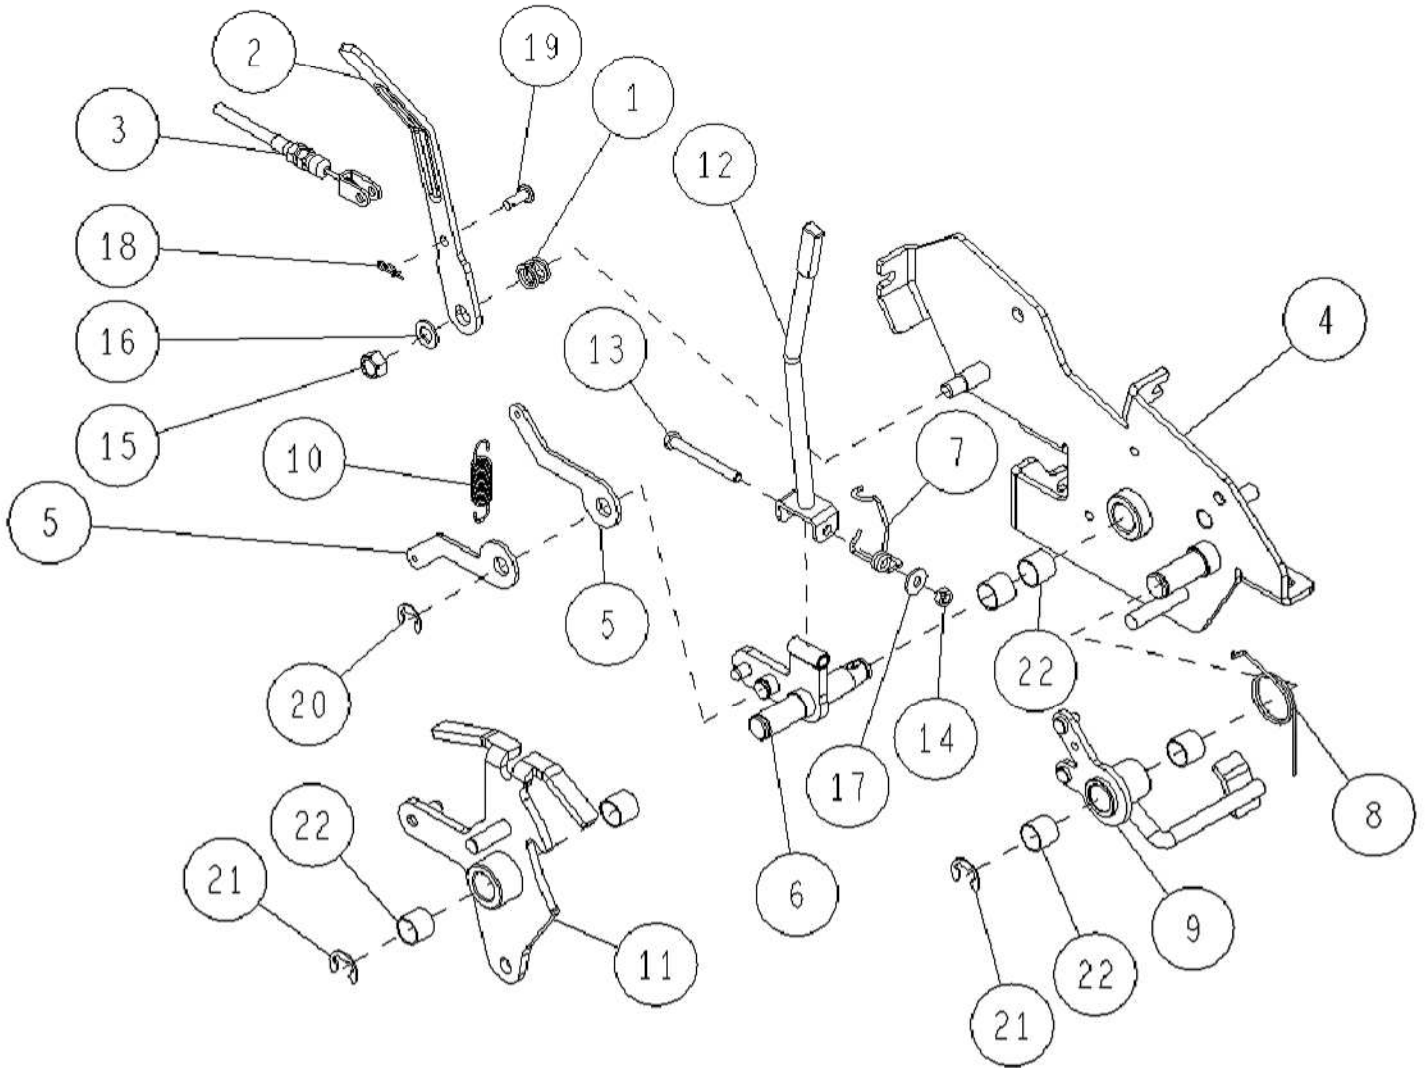

PL02372

Rep	Réf ETESIA			
1	27304	RESSORT AXE DE CDE	BOLZENFEDER	CTRL.SHAFT SPRING
2	34137	LEVIER BLOCAGE DIFF	HEBEL	LEVER
3	43980	CABLE BLOCAGE DIFF.	DIFFERENTIALS.KABEL	DIFFER.LOCK CABLE
4	43997	SUPPORT LEVIERS	HEBEL HALTERUNG	LEVER BRACKET
5	43998	BRAS POINT MORT	ARM	ARM
6	43999	ARBRE LEVIERS CDE	BEDIENUNGSACHSE	DRIVING SHIFT
7	34243	RESSORT BLOCAGE DIF	FEDER	SPRING
8	44001	RESSORT RETOUR BRAS	FEDER	SPRING
9	44051	BRAS MARCHE ARRIERE	RÜCKWERTS ARM	REVERSE ARM
10	44099	RESSORT	FEDER	SPRING
11	44170	GUIDE LEVIER	HEBEL FÜHRUNG	LEVER GUIDE
12	44172	LEVIER CDE TRS AV	HEBEL	LEVER
13	-			
14	-			
15	-			
16	27322	RONDELLE 10	SCHEIBE 10	WASHER 10
17	34322	RONDELLE 6	SCHEIBE 6	WASHER 6
18	27751	GOUPILLE BETA 6	BETA SPLINT 6	SNAP PIN 6
19	27754	AXE 6X16	BOLZEN 6X16	FLAT PIN 6X16
20	27428	ANNEAU TRUARC 10	SEEGERING 10	E TYPE RING 10
21	27313	ANNEAU TRUARC 12	SICHERUNGS RING 12	SNAP RING E TYPE 12
22	34343	BAGUE 16-15 DU	BÜCHSE 16-15 DU	BUSH 16-15 DU