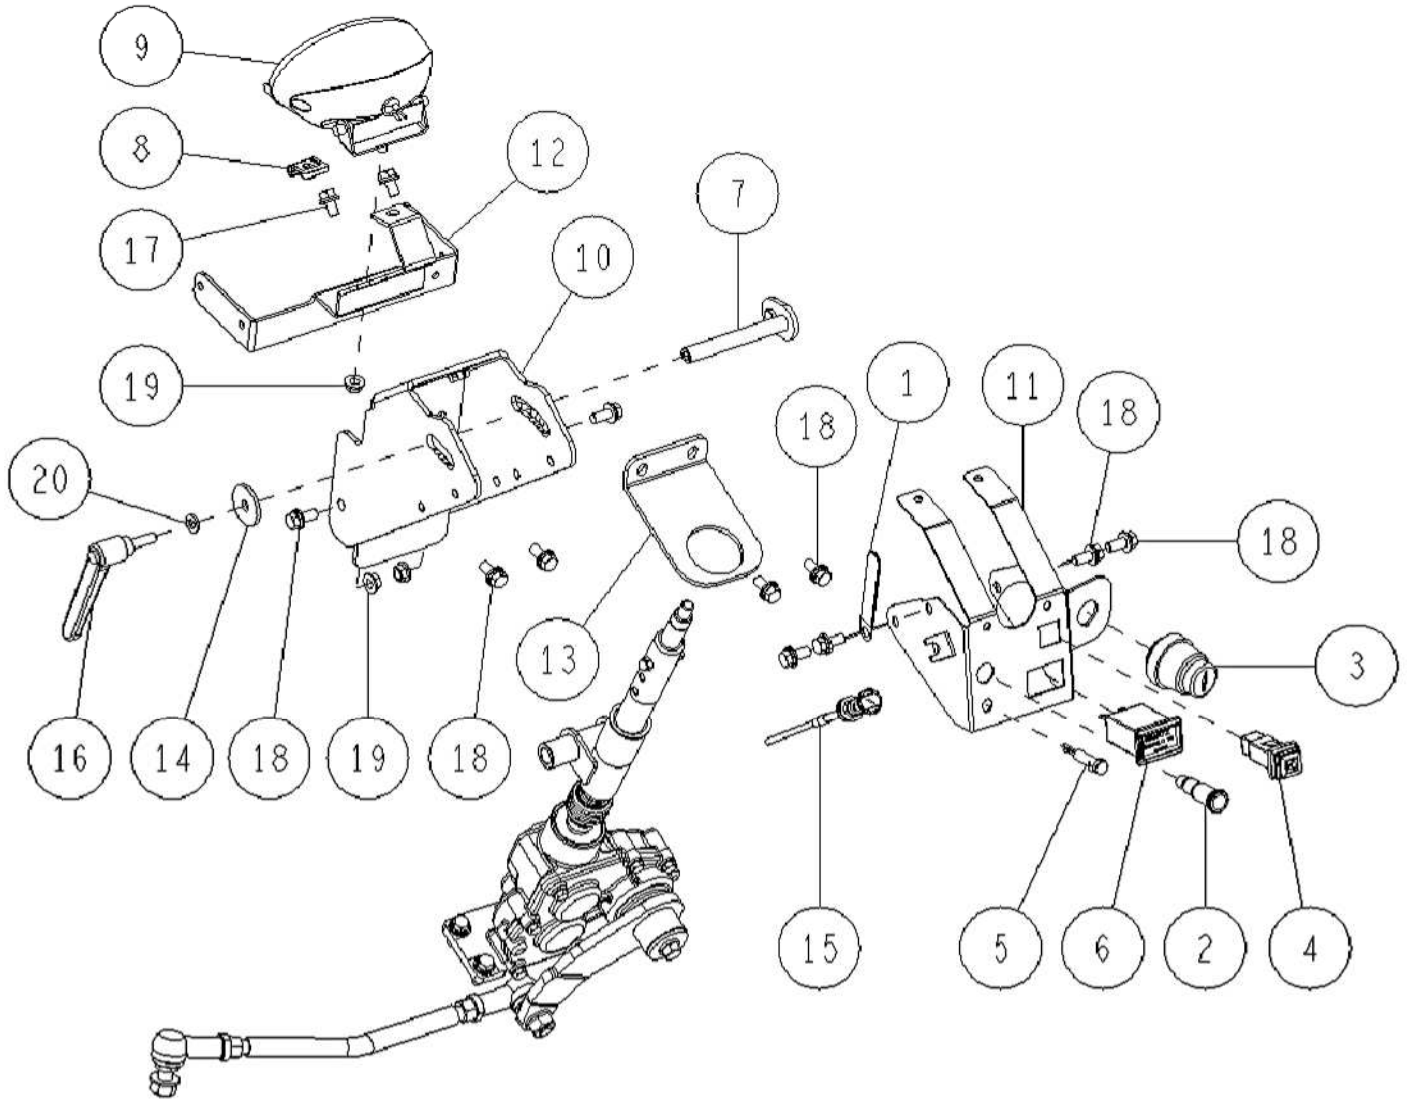

PL02360

Rep	Réf ETESIA			
1	27314	COLLIER	LASCHE	HARNESS CLIP
2	27991	VOYANT	ANZEIGE	INDICATOR
3	34103	CONTACT.CLE+2 CLES	ZÜNDSCHLOSS+2 SCHL.	KEY SWITCH+2 KEYS
4	34220	INTERRUPTEUR	SCHALTER	SWITCH
5	34221	VOYANT HUILE MOTEUR	MOTORÖL ANZEIGE	ENGINE OIL INDICAT.
6	34245	COMPTEUR HORAIRE	STUNDENZÄHLER	HOURLY COUNTER
7	44048	AXE POIGNEE REGLAGE	ACHSE	AXLE
8	44083	CLIPS DIA. 6	CLIP DIA.6	CLIP DIA.6
9	44085	FEU AVANT	VORDER LICHT	FRONT LIGHT
10	44142	SUPPORT COL.DIRECT.	HALTERUNG	BRACKET
11	44143	SUPPORT INDICATEURS	HALTERUNG	BRACKET
12	44145	SUPPORT FEU AVANT	HALTERUNG VOR.LICHT	BRACKET FRONT LIGHT
13	44146	GUIDE COLONNE DIREC	LENKSAEULENFÜHRUNG	COLOMN STEERING GUI
14	-			
15	44205	CABLE STARTER	STARTER KABEL	STARTER CABLE
16	44207	LEVIER REGLAGE	REGLUNGS HEBEL	LEVER
17	34308	VIS M8X16	SCHRAUBE M8X16	SCREW M8X16
18	34309	VIS EMBASE M8X20	SCHRAUBE M8X20	SCREW M8X20
19	27501	ECROU M8 + GROWER	MUTTER M8+FEDERSCH.	NUT FLANGE M8
20	71343	RDLE GROWER A8	FEDERSCHEIBE A8	SPRING WASHER A8