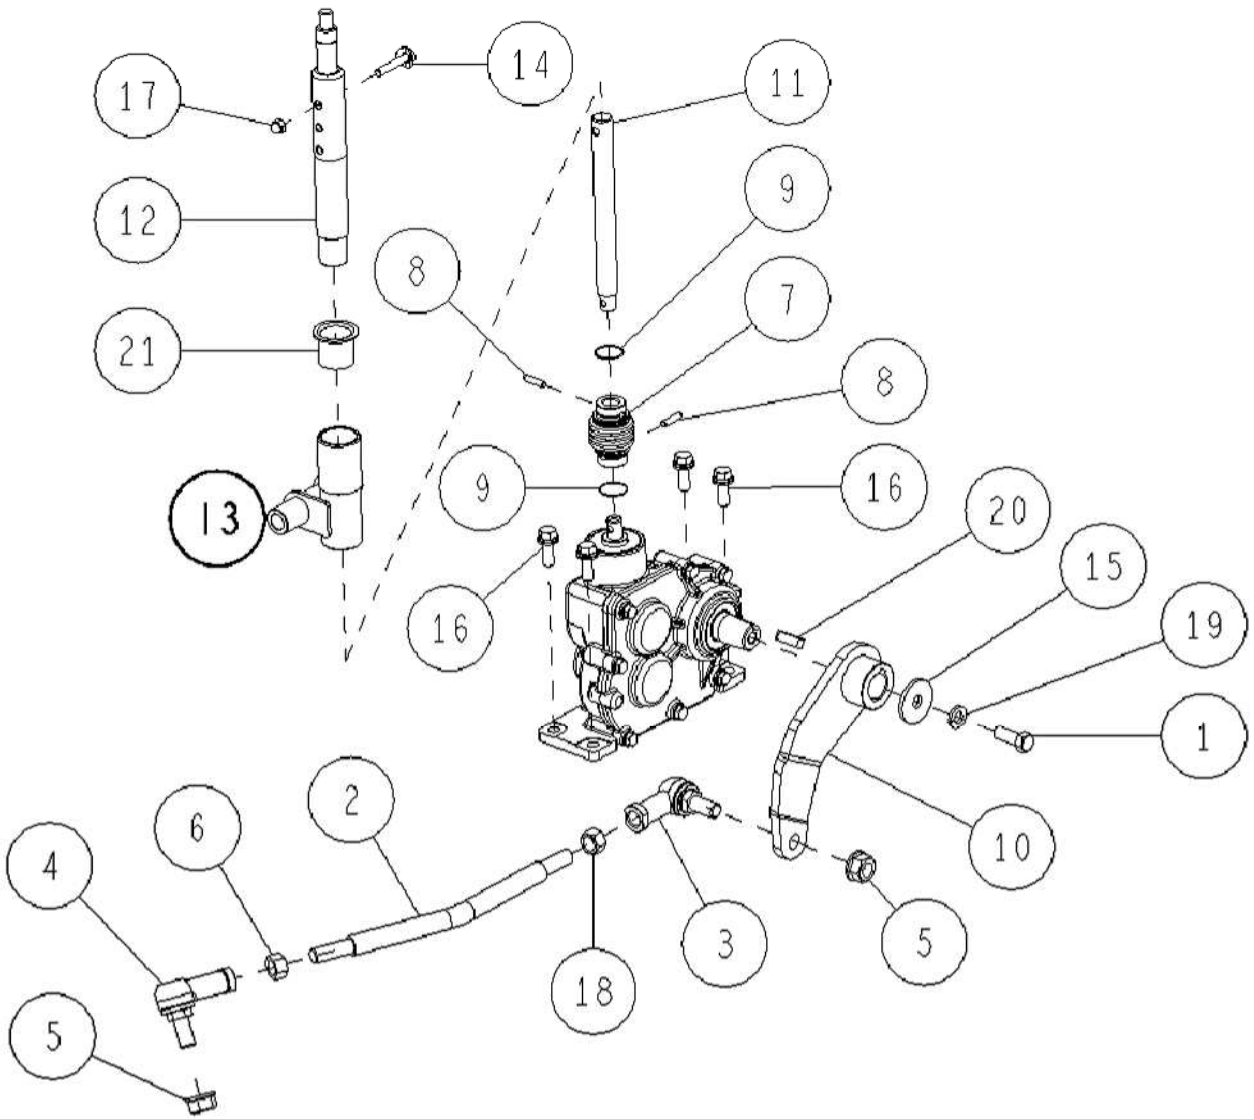

PL02361

Rep	Réf ETESIA			
1	-			
2	34820	BIELLE CDE DIRECT.	LENKSTANGE	STEERING ROD
3	34230	ROTULE DIRECTION D.	RECH.LENKUNGSØELENK	RIGH.STEERING ELBOW
4	34231	ROTULE DIRECTION G.	LINK.LENKUNGSØELENK	LEFT STEERING ELBOW
5	34232	ECROU M12 P1.25	MUTTER M12 P1.25	NUT M12 P1.25
6	34247	ECROU M12 PAS GAUCH	MUTTER M12 LINKS	NUT M12 LEFT
7	43981	ACCOUPLEM. BOITIER	KUPPLUNGS BOX	COUPLING HOUSING
8	43982	GOUPILLE BOITIER	STIFT	PIN
9	43983	GOUPILLE COLONNE	STIFT	PIN
10	44139	BRAS BOITIER DIRECT	ARM LENK BOX	ARM STEERING BOX
11	44140	AXE INF.COL DIRECT.	ACHSE	AXLE
12	44141	AXE SUP.COL DIRECT.	ACHSE	AXLE
13	44181	GUIDAGE DIRECTION	FÜHRUNG	GUIDE
14	44184	AXE REGLAGE	ACHSE	AXLE
15	34855	RDLE 10X36X3,2	SCHEIBE 10X36X3,2	WASHER 10X36X3,2
16	27895	VIS DE DEFLECTEUR	DEFLEKTOR SCHRAUBE	DEFLEKTOR SCREW
17	-			
18	34316	ECROU M12	MUTTER M12	NUT M12
19	71052	RDLE FREIN A10	FEDERING A10 DIN 1	SPRING WASHER, DIN 1
20	34866	CLAVETTE DIRECTION	KEIL	KEY
22	44221	BAGUE DU 25-25-36F	RING 25-25-36F	RING 25-25-36F