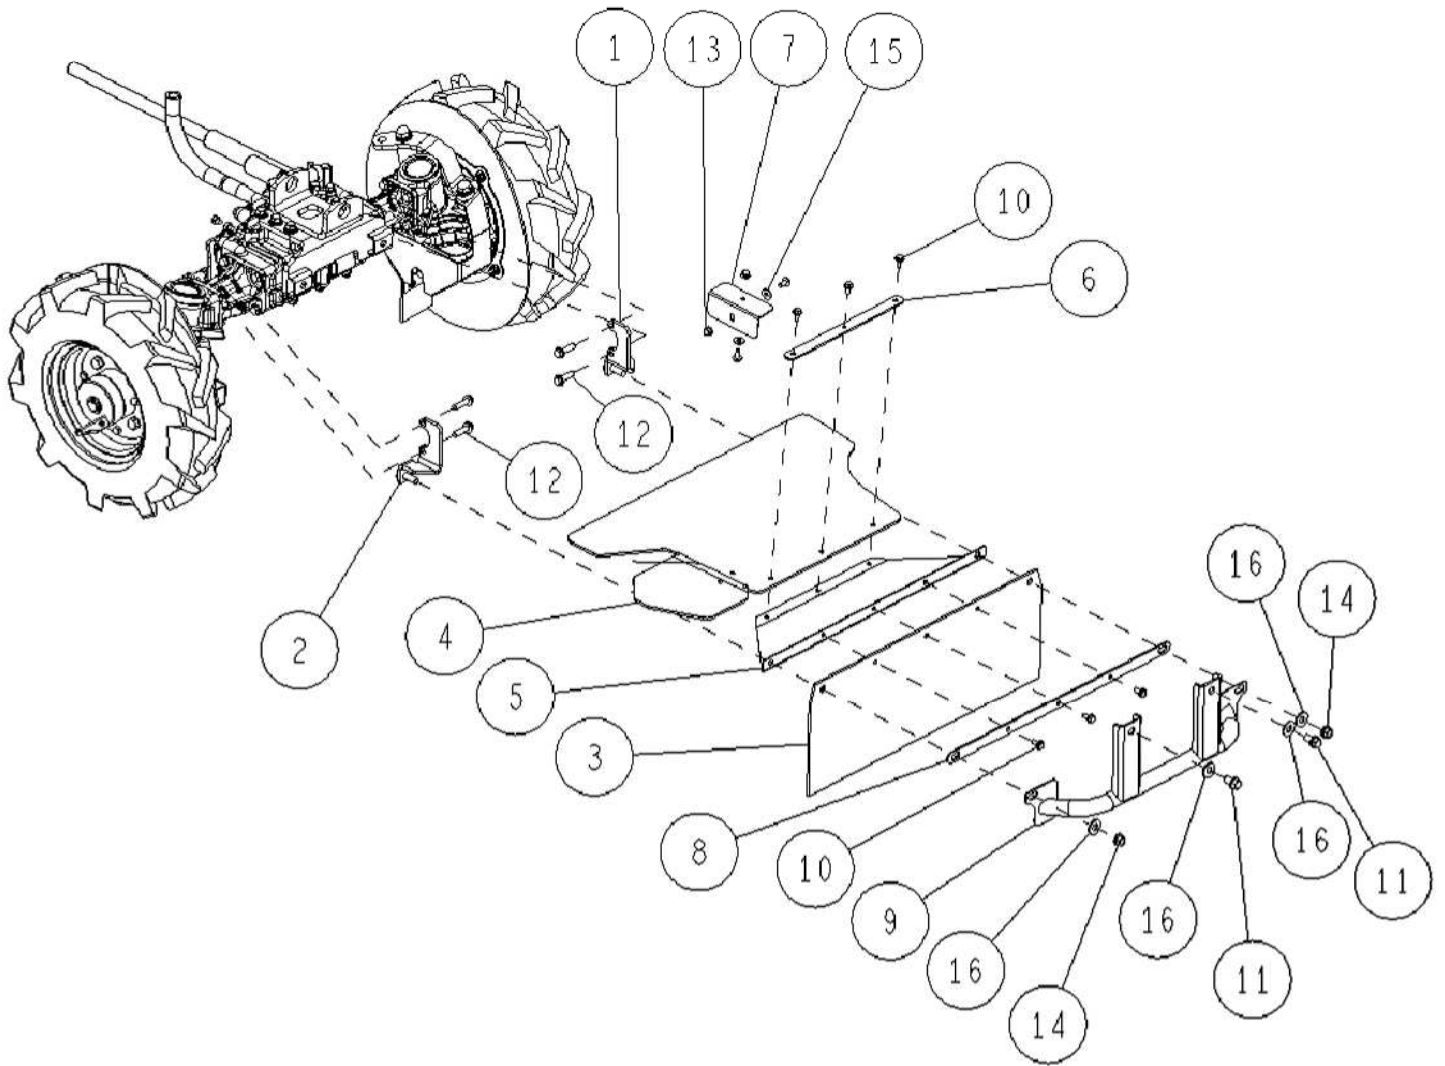

PL02363

Rep	Réf ETESIA			
1	34817	SUPPORT BAVETTE GA	HALTERUNG	BRACKET
2	34818	SUPPORT BAVETTE DR	HALTERUNG	EXPORT
3	34832	BAVETTE	GUMMILAPPEN	RUBBER FLAPPER
4	34833	BAVETTE	GUMMILAPPEN	RUBBER FLAPPER
5	34834	BAGUETTE	GUMM.LAP.BEFESTIG	RUB FLAP FIX
6	34208	SUPPORT BAVETTE SUP	OB.GUMMILAPPEN HALT	UP.RUB.FLAPP.BRACKE
7	34851	TOLE FIX. BAVETTE	LAPPEN BEFESTIGUNG	RUB.FLAP.FIXING
8	44152	BAGUETTE FIX.BAVET.	GUMMILAPPEN BEFEST.	FLAPPER HOLDER
9	44153	PROTECTION PIEDS	SCHUTZ FÜSSE	PROTECTION FEET
10	34302	VIS M6X15	SCHRAUBE M6X15	SCREW M6X15
11	-			
12	-			
13	-			
14	-			
15	34322	RONDELLE 6	SCHEIBE 6	WASHER 6
16	34323	RONDELLE 10	SCHEIBE 10	WASHER 10