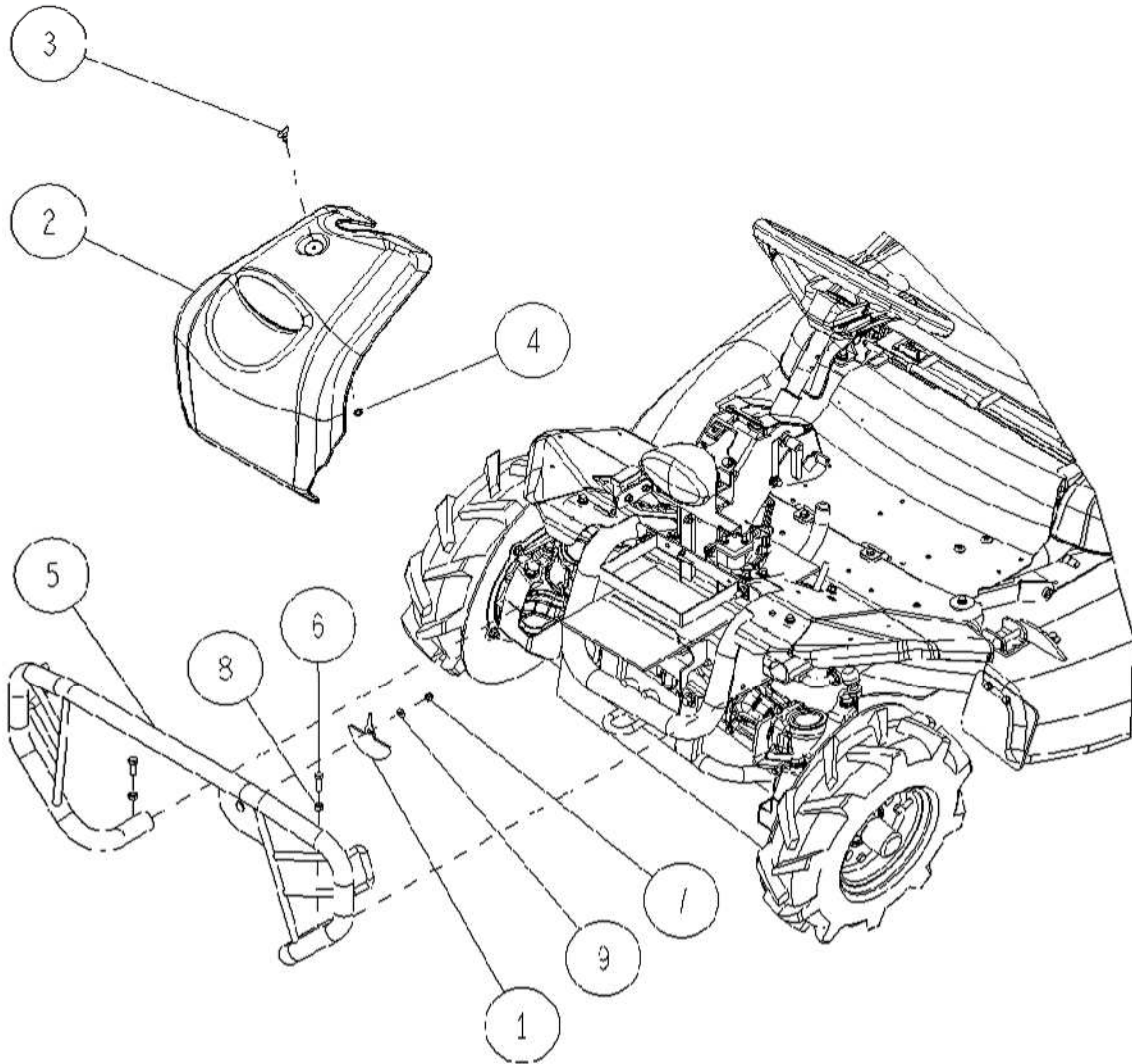

AK98X

PLO2333

Rep	Réf ETESIA			
1	34801	INDICAT. CLINOMETRE	KLINOMETER ANZEIG	CLINOMETER INDIC.
2	44082	CAPOT AVANT	VORDERE ABDECKUNG	FRONT COVER
3	44084	VERROU CAPOT AVANT	VERRIEGELG ABDECKG	FRONT COVER LOCK
4	44088	ARRET VERROU	VERRIEGELUNG STOP	LOCK STOP
5	44149	PARE CHOCS AV AK98X	STOSSSTANGE AK98X	FRONT BUMPER AK98X
6	-			
7	-			
8	-			
9	34319	RONDELLE 8	SCHEIBE 8	WASHER 8