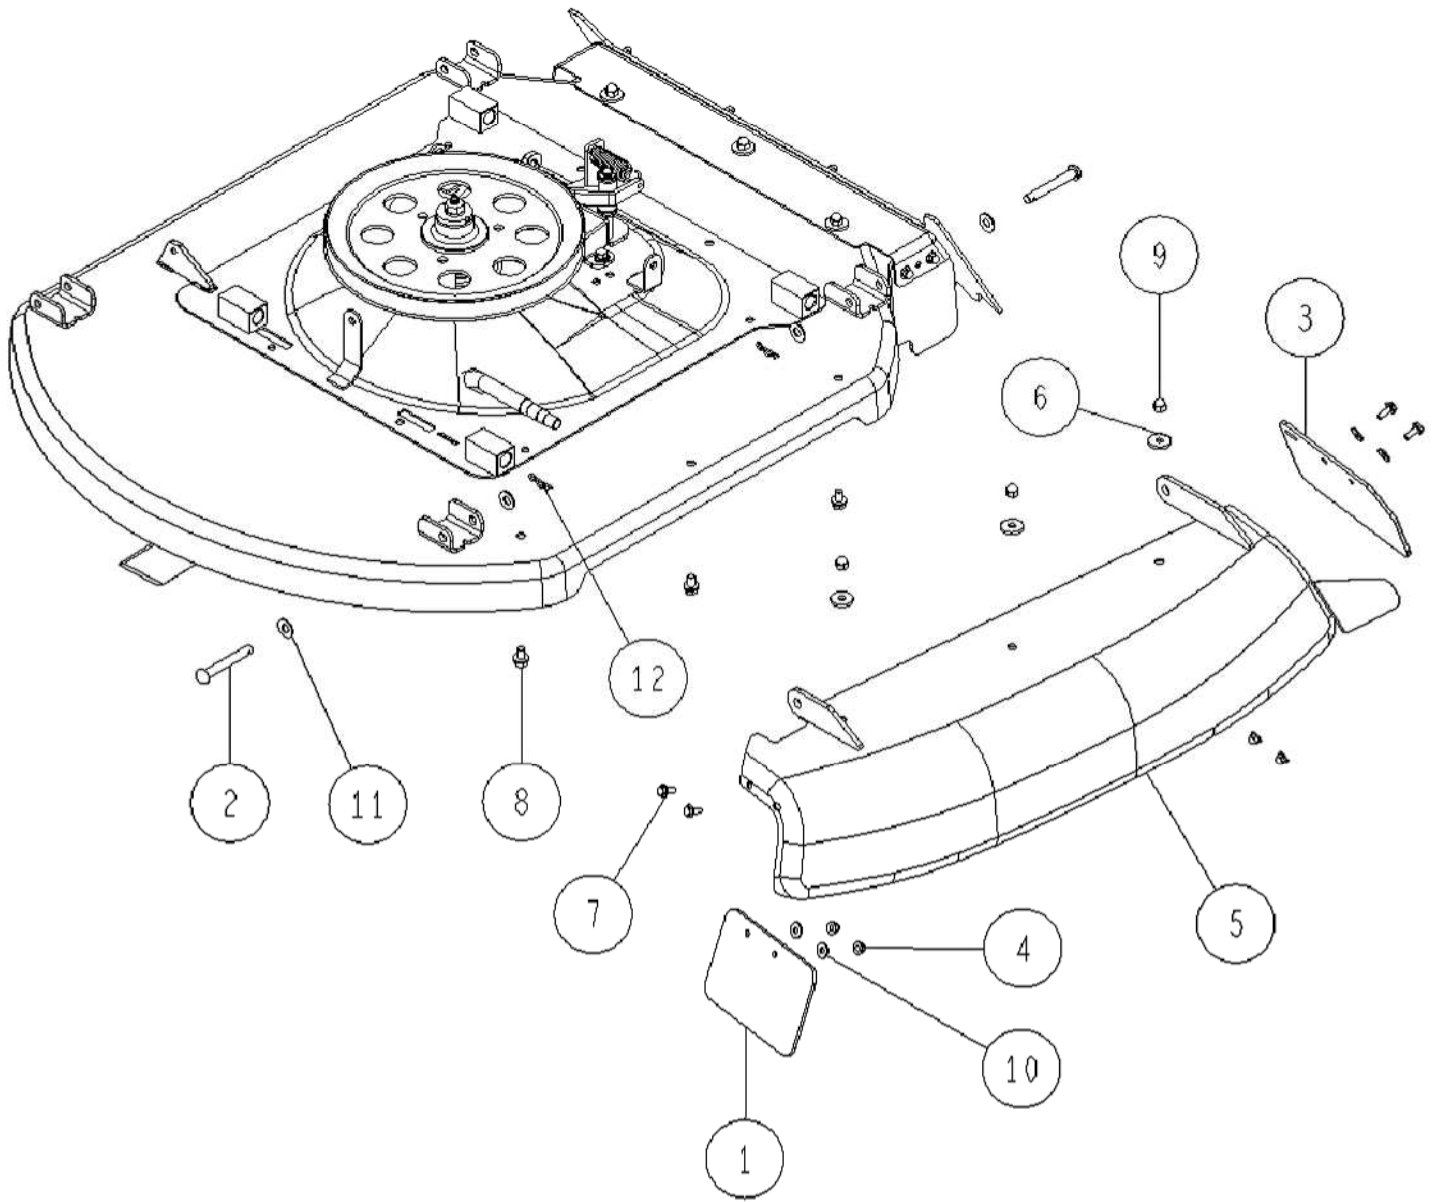

PL02375

Rep	Réf ETESIA			
1	43978	TOLE AV. DEFLECTEUR	VORDER SCHUTZBLECH	FRONT UPPER GUARD
2	43979	AXE DEFLECTEUR	DEFLECTOR ACHSE	DEFLECTOR AXLE
3	34698	BAVETTE	GUMMI LAPPEN	RUBBER FLAPPER
4	-			
5	44200	DEFLECTEUR GAUCHE	DEFLEKTOR LINKS	DEFLECTOR LEFT
6	44215	RONDELLE 8X25X3.2	SCHEIBE 8X25X3.2	WASHER 8X25X3.2
7	27893	VIS HM6X20 + RDLE	SCHR. HM6X20+SCHEIBE	SCREW HM6X20+WASHER
8	34308	VIS M8X16	SCHRAUBE M8X16	SCREW M8X16
9	-			
10	34322	RONDELLE 6	SCHEIBE 6	WASHER 6
11	34327	RONDELLE 10	SCHEIBE 10	WASHER 10
12	34333	GOUPILLE	STIFT	PIN