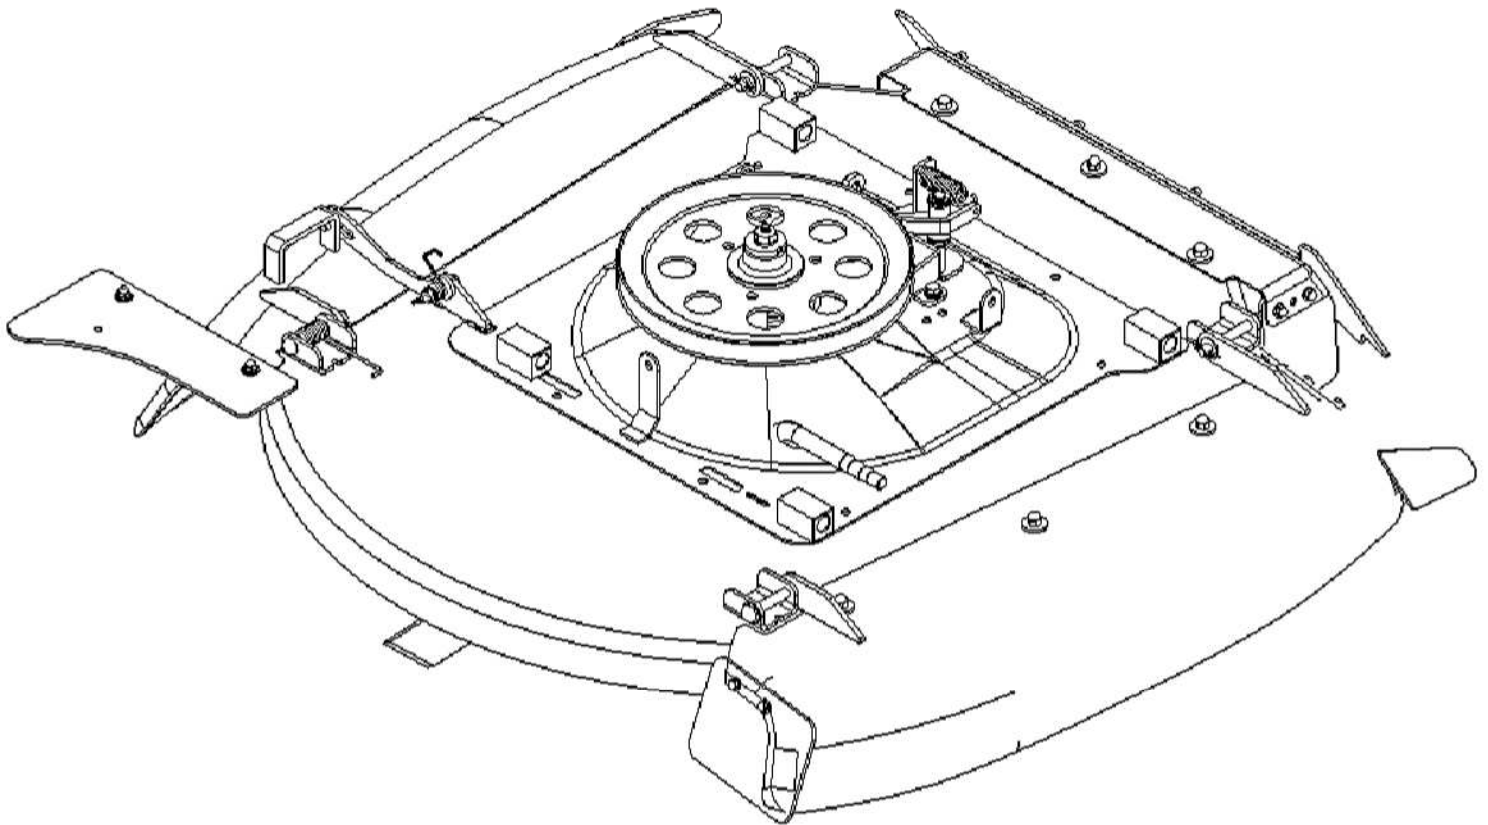

PL02373

Rep	Réf ETESIA			
1	27314	COLLIER	LASCHE	HARNESS CLIP
2	34179	GUIDE COURROIE G.	LINKE RIEMENFÜHRUNG	LEFT BELT GUIDE
3	34181	GUIDE COURROIE	RIEMENFÜHRUNG	BELT GUIDE
4	44160	CACHE COURROIE LAME	RIEMEN VERKLEIDUNG	BLADE BELT COVER
5	34308	VIS M8X16	SCHRAUBE M8X16	SCREW M8X16
6	34309	VIS EMBASE M8X20	SCHRAUBE M8X20	SCREW M8X20
7	44222	COURROIE SB80	RIEMEN SB80	BELT SB80