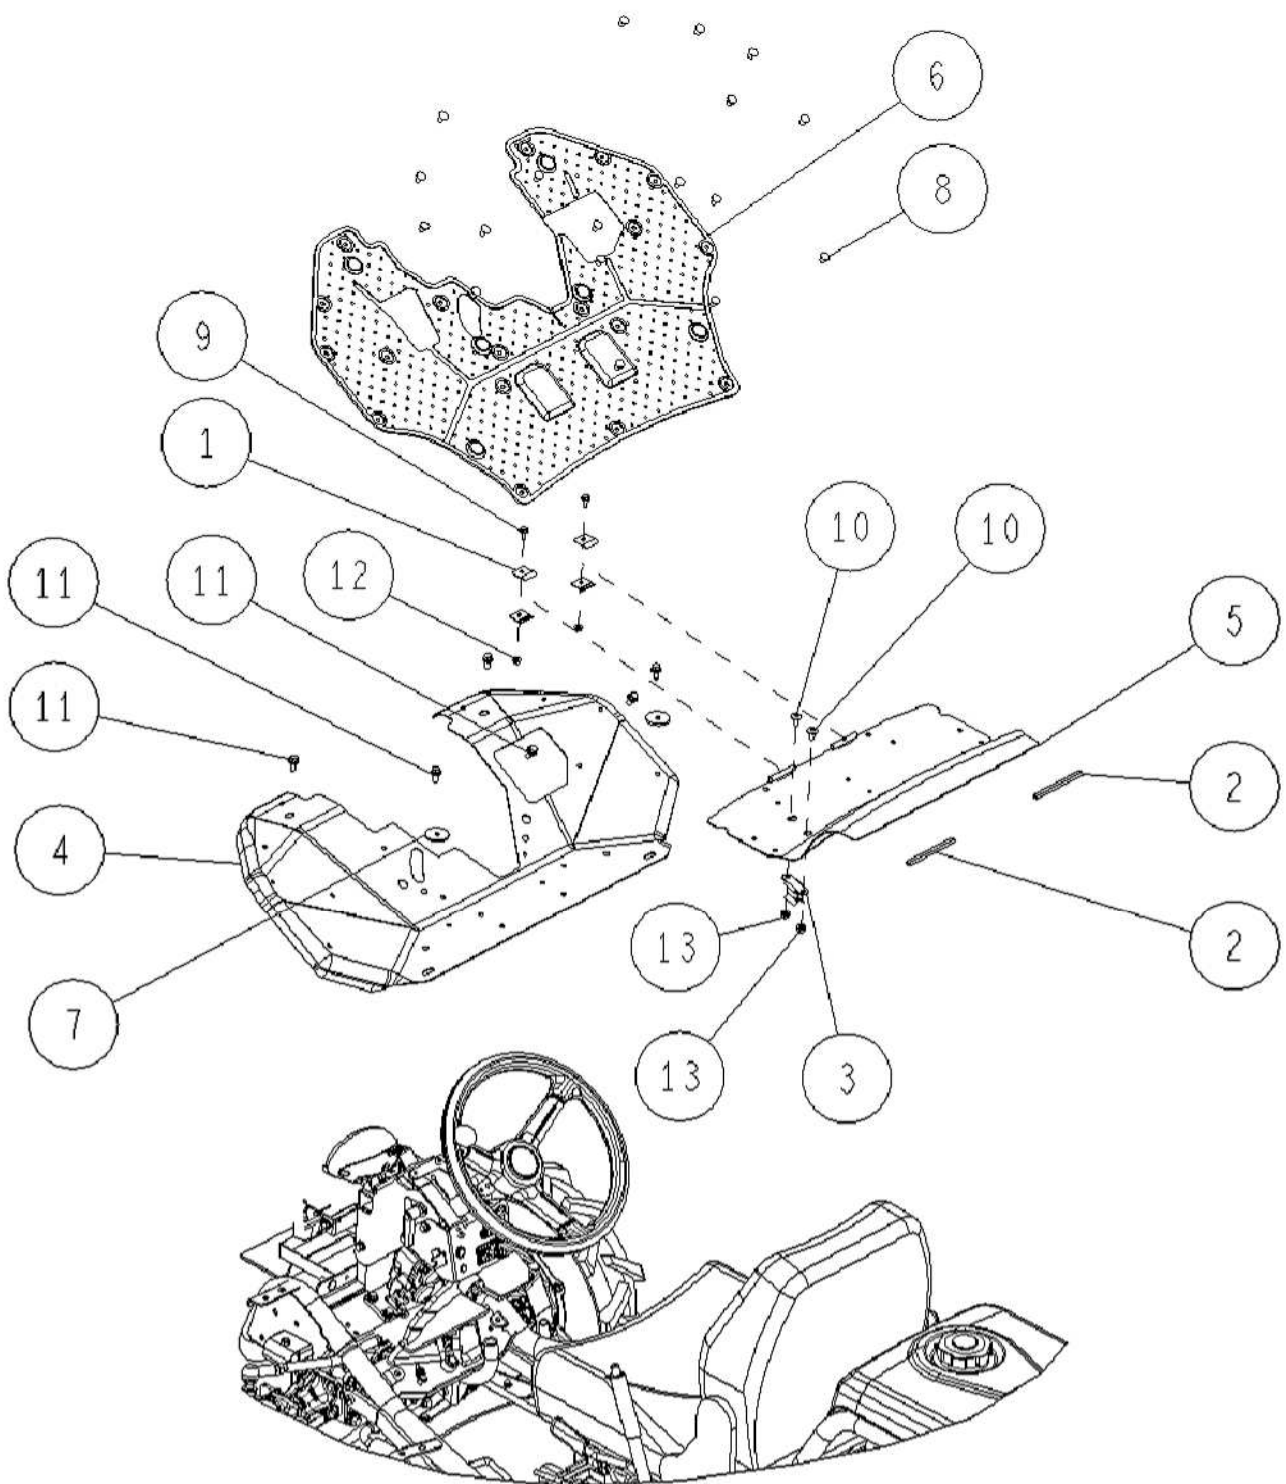

AK98X

PLO2333

Rep	Réf ETESIA			
1	34801	INDICAT. CLINOMETRE	KLINOMETER ANZEIG	CLINOMETER INDIC.
2	44082	CAPOT AVANT	VORDERE ABDECKUNG	FRONT COVER
3	44084	VERROU CAPOT AVANT	VERRIEGELG ABDECKG	FRONT COVER LOCK
4	44088	ARRET VERROU	VERRIEGELUNG STOP	LOCK STOP
5	44149	PARE CHOCS AV AK98X	STOSSSTANGE AK98X	FRONT BUMPER AK98X
6	-			
7	-			
8	-			
9	34319	RONDELLE 8	SCHEIBE 8	WASHER 8

PL02335

Rep	Réf ETESIA			
1	43956	PLAQUETTE CENTRAGE	ZENTRIERPLATTE	CENTERING PLATE
2	43990	CAOUTCHOUC 110 MM	GUMMI 110 MM	RUBBER 110 MM
3	44033	CLIPS CAPOT SIEGE	CLIP SITZ VERKLEIDG	CLIP
4	44150	MARCHE PIED	TRITTBRETT	RUNNING STEP
5	44196	MARCHE PIED CENTRAL	ZENTRAL TRITTBRETT	CENTR. RUNNING STEP
6	44204	REJET.MARCHE PIEDS	TRITTBRETT AUFLAGE	FEET
7	27909	RONDELLE 8X40X2,3	SCHEIBE 8X40X2,3	WASHER 8X40X2,3
8	27319	RIVET PLASTIQUE	PLASTIKNIETE	GRIP
9	27893	VIS HM6X20 + RDLE	SCHR. HM6X20+SCHEIBE	SCREW HM6X20+WASHER
10	34306	VIS M8X16	SCHRAUBE M8X16	SCREW M8X16
11	34309	VIS EMBASE M8X20	SCHRAUBE M8X20	SCREW M8X20
12	34313	ECROU A EMBASE 6	MUTTER 6	NUT 6
13	34315	ECROU A EMBASE 8	MUTTER 8	NUT 8