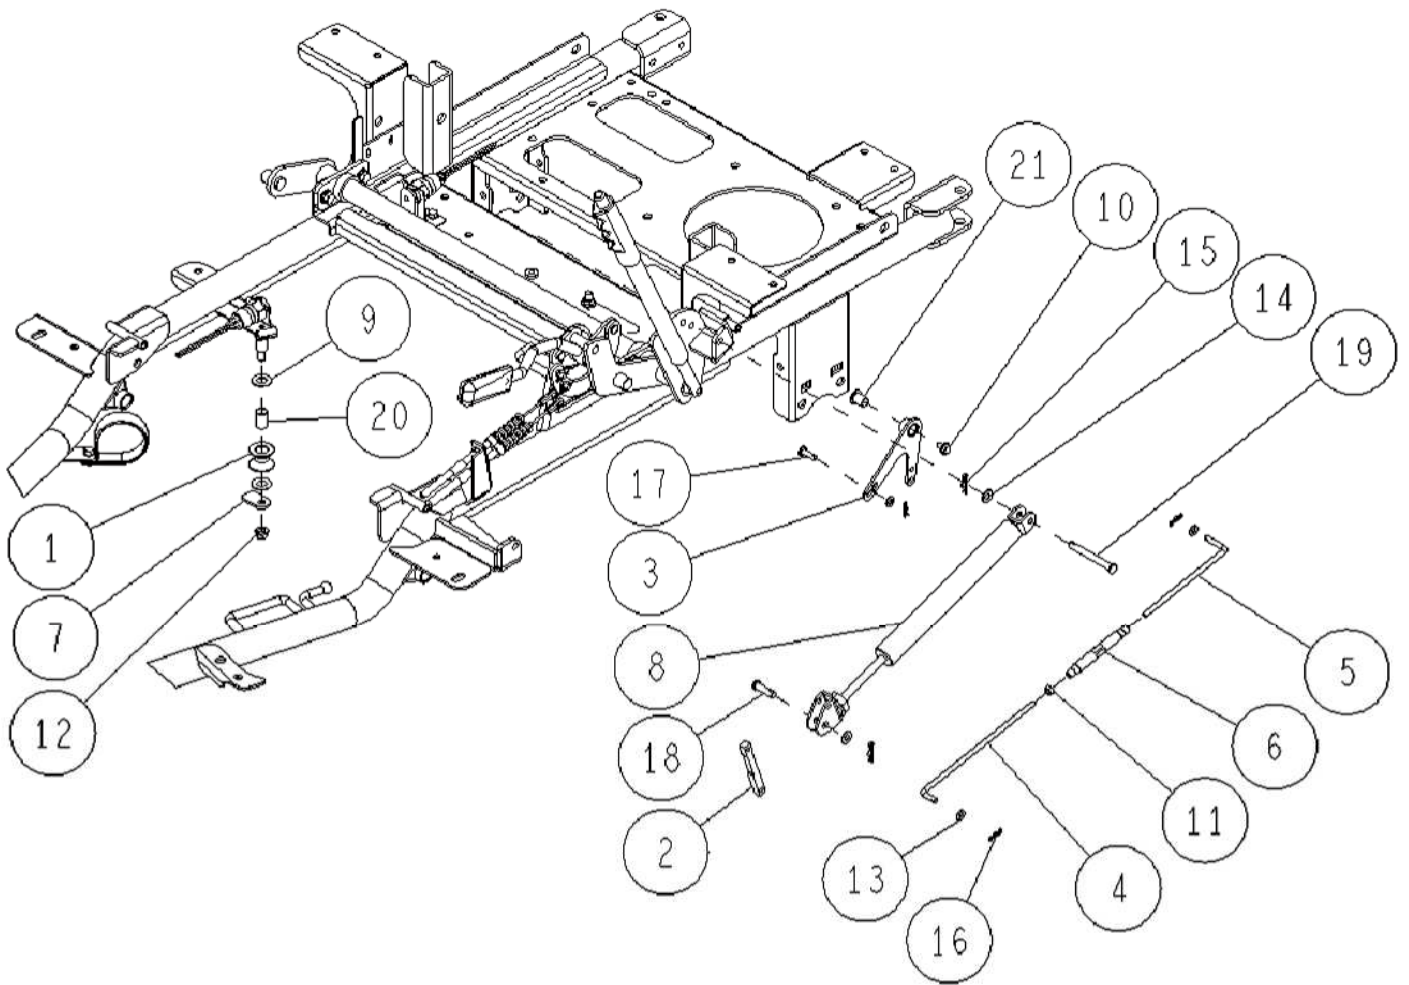

PL02345

Rep	Réf ETESIA			
1	34289	POULIE	SCHEIBE	PULLEY
2	34124	LEVIER	HEBEL	LEVER
3	34126	LEVIER	HEBEL	LEVER
4	34127	TIGE GAUCHE	LINKE STANGE	LEFT ROD
5	34128	TIGE DROITE	RECHTE STANGE	RIGHT ROD
6	34129	TRINGLE REGLAGE	EINSTELL STANGE	ADJUST ROD
7	34164	PLATINE FREIN	BREMSPLATTE	BRAKE PLATE
8	44092	VERIN A GAZ	GAZ ZYLINDER	GAZ
9	27390	RDLE 12 X 24 X1,0	SCHEIBE 12X24X1,0	WASHER 12X24X1
10	27896	VIS+RDLE HM6X12	SCHR.+SCHEIB. HM6X12	SCREW+WASHER HM6X12
11	-			
12	34315	ECROU A EMBASE 8	MUTTER 8	NUT 8
13	34318	RONDELLE 6	SCHEIBE 6	WASHER 6
14	34319	RONDELLE 8	SCHEIBE 8	WASHER 8
15	27324	GOUPILLE BETA 8	BETA SPLINTE 8	SNAP PIN 8
16	27751	GOUPILLE BETA 6	BETA SPLINT 6	SNAP PIN 6
17	34335	AXE 6X20	ACHSE 6X20	AXLE 6X20
18	34336	AXE 8X28	ACHSE 8X28	AXLE 8X28
19	44219	AXE 8X69	ACHSE 8X69	AXLE 8X69
20	27520	BAGUE	BÜCHSE DU MB 122ODV	BUSH MB 122 ODV
21	27349	BAGUE DU 10X15X18F	DU BÜCHSE 10.15.18F	DU BUSH 10.15.18F