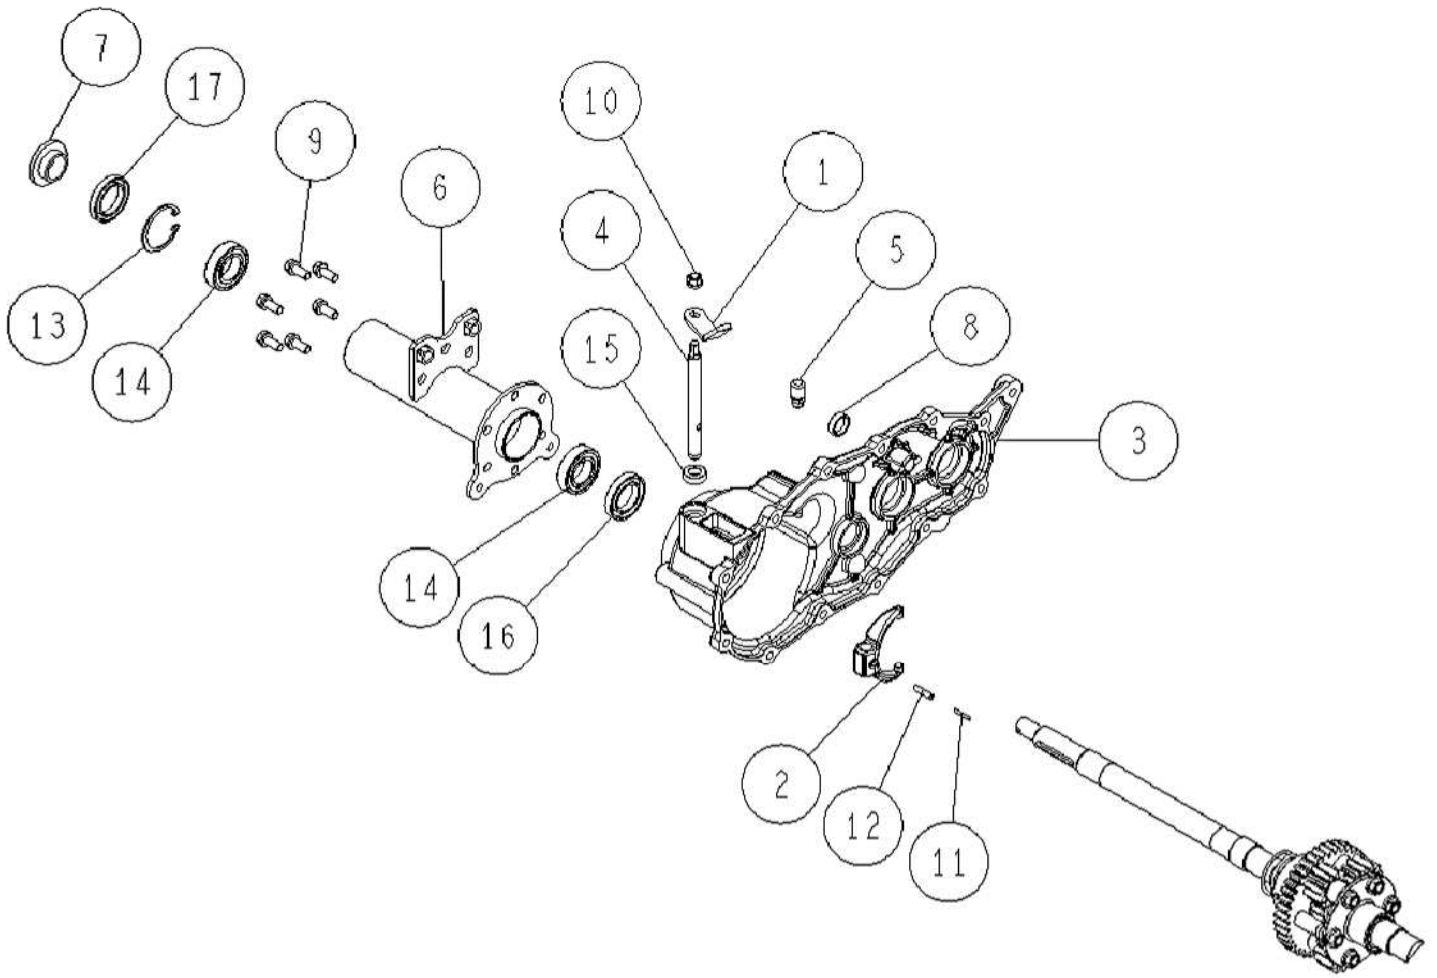

PL02355

Rep	Réf ETESIA			
1	27500	BRAS BLOC.DIFF.	ARM DIFFERENT.SPERR	DIFFERENT.LOCK ARM
2	27464	FOURCHETTE	GABEL	FORK
3	27792	CARTER DROIT	GEHÄUSE RECHTS	TRANSMIS.CASE RIGHT
4	27822	AXE DE FOURCHETTE	GABELWELLE	DIF.LOCK FORK SHAFT
5	27829	EVENT	SCHNARCHVENTIL	AIR BLEEZER
6	43993	CARTER ARBRE DROIT	WELLENGEHÄUSE RECHT	AXLE CASE RIGHT
7	27441	JOINT AP 30.47.7	DICHTUNG AP 30X47X7	OIL SEAL AP 30X47X7
8	27831	BOUCHON NOIR 22	SCHWARZE KAPPE 22	BLACK CAP 22
9	-			
10	34315	ECROU A EMBASE 8	MUTTER 8	NUT 8
11	27824	GOUP.ELAST.3X20	SPLINT 3X20	SPRING PIN 3X20
12	27465	GOUPILLE 5X22	SPLINT 5X22	SPRING PIN 5X22
13	27442	CIRCLIPS 47	SEEGERING 47	SNAP RING 47
14	27653	ROULEMENT 6005	KUGELLAGER 6005	BEARING 6005
15	27806	JOINT LEVRE 12X22X7	LIPPENDICHTUNG	OIL SEAL 12X22X7
16	34345	JOINT 28.47.8	DICHTUNG 28.47.8	GASKET 28.47.8
17	34346	JOINT 30.47.7	DICHTUNG 30.47.7	GASKET 30.47.7