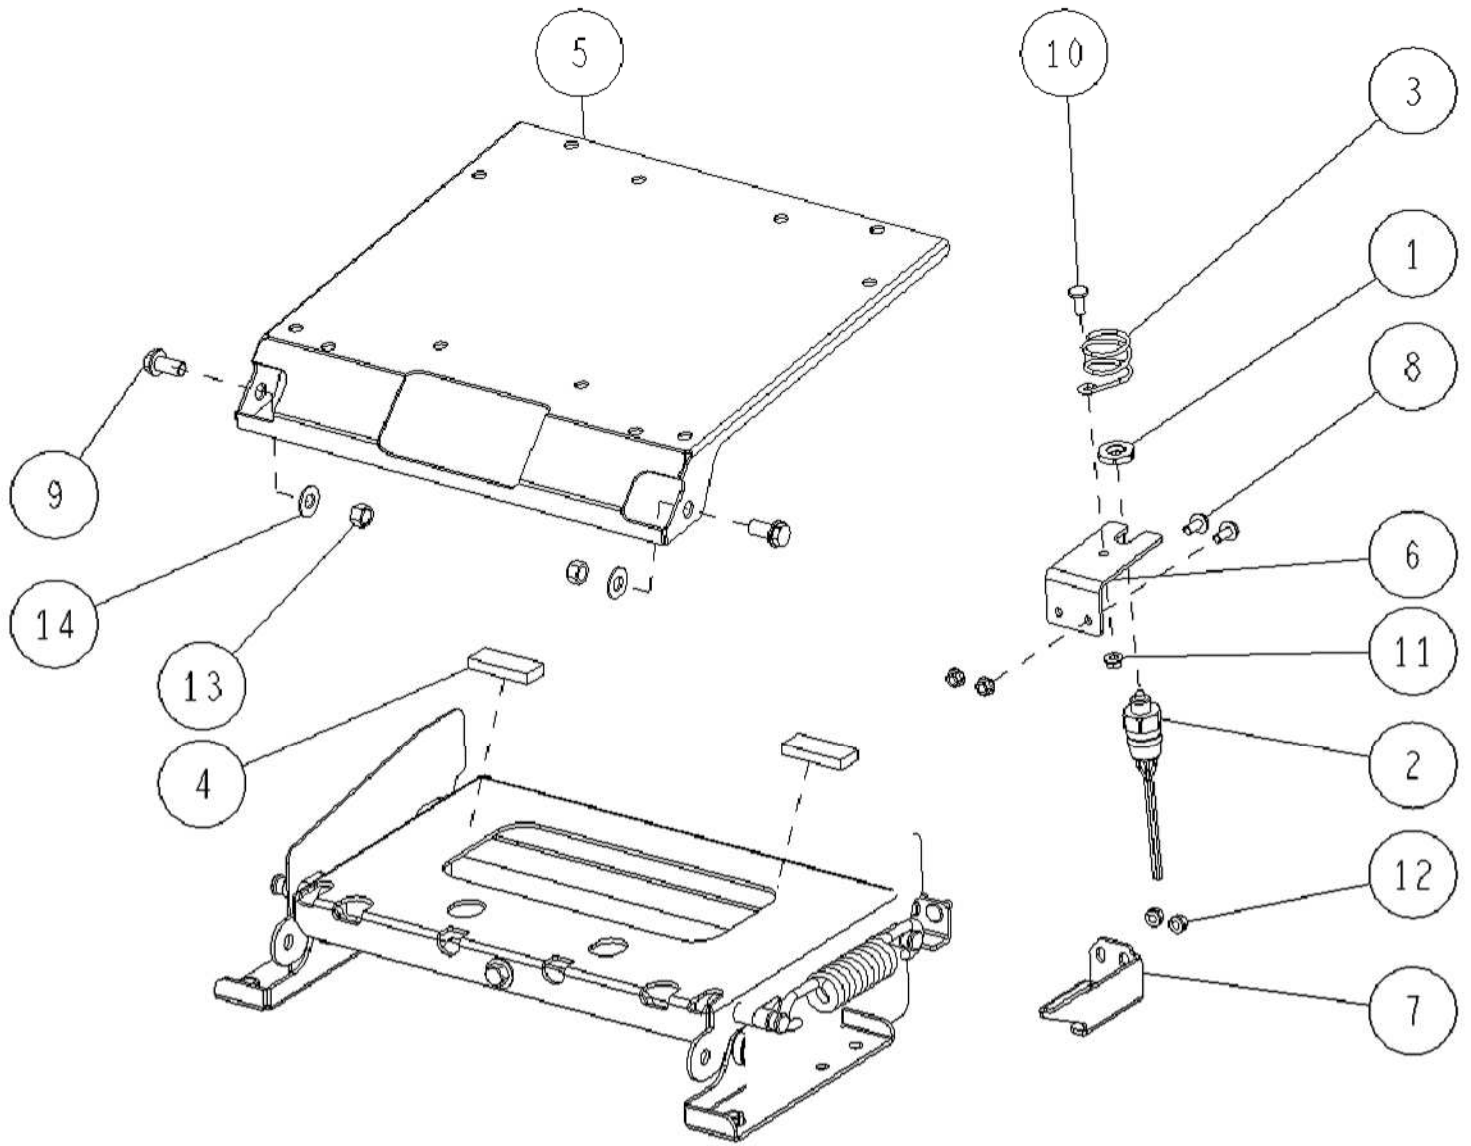

PL02380

Rep	Réf ETESIA			
1	27856	ECROU	MUTTER	SWITCH LOCK NUT
2	27855	CONTACTEUR SECURITE	SICHERHEITSSCHALTER	SAFETY SWITCH
3	44117	RESSORT DE SIEGE	SITZ FEDER	SEAT SPRING
4	44009	ENTRETOISE SIEGE	HUELSE	PIN
5	44115	SUPPORT SIEGE	SITZ HALTERUNG	SEAT BRACKET
6	44116	SUPPORT CONTACTEUR	SCHALTER HALTERUNG	KEY SWITCH BRACKET
7	44194	SUPPORT	HALTERUNG	BRACKET
8	34302	VIS M6X15	SCHRAUBE M6X15	SCREW M6X15
9	-			
10	34312	VIS M6X16	SCHRAUBE M6X16	SCREW M6X16
11	34313	ECROU A EMBASE 6	MUTTER 6	NUT 6
12	34314	ECROU A EMBASE 6	MUTTER 6	NUT 6
13	-			
14	34327	RONDELLE 10	SCHEIBE 10	WASHER 10