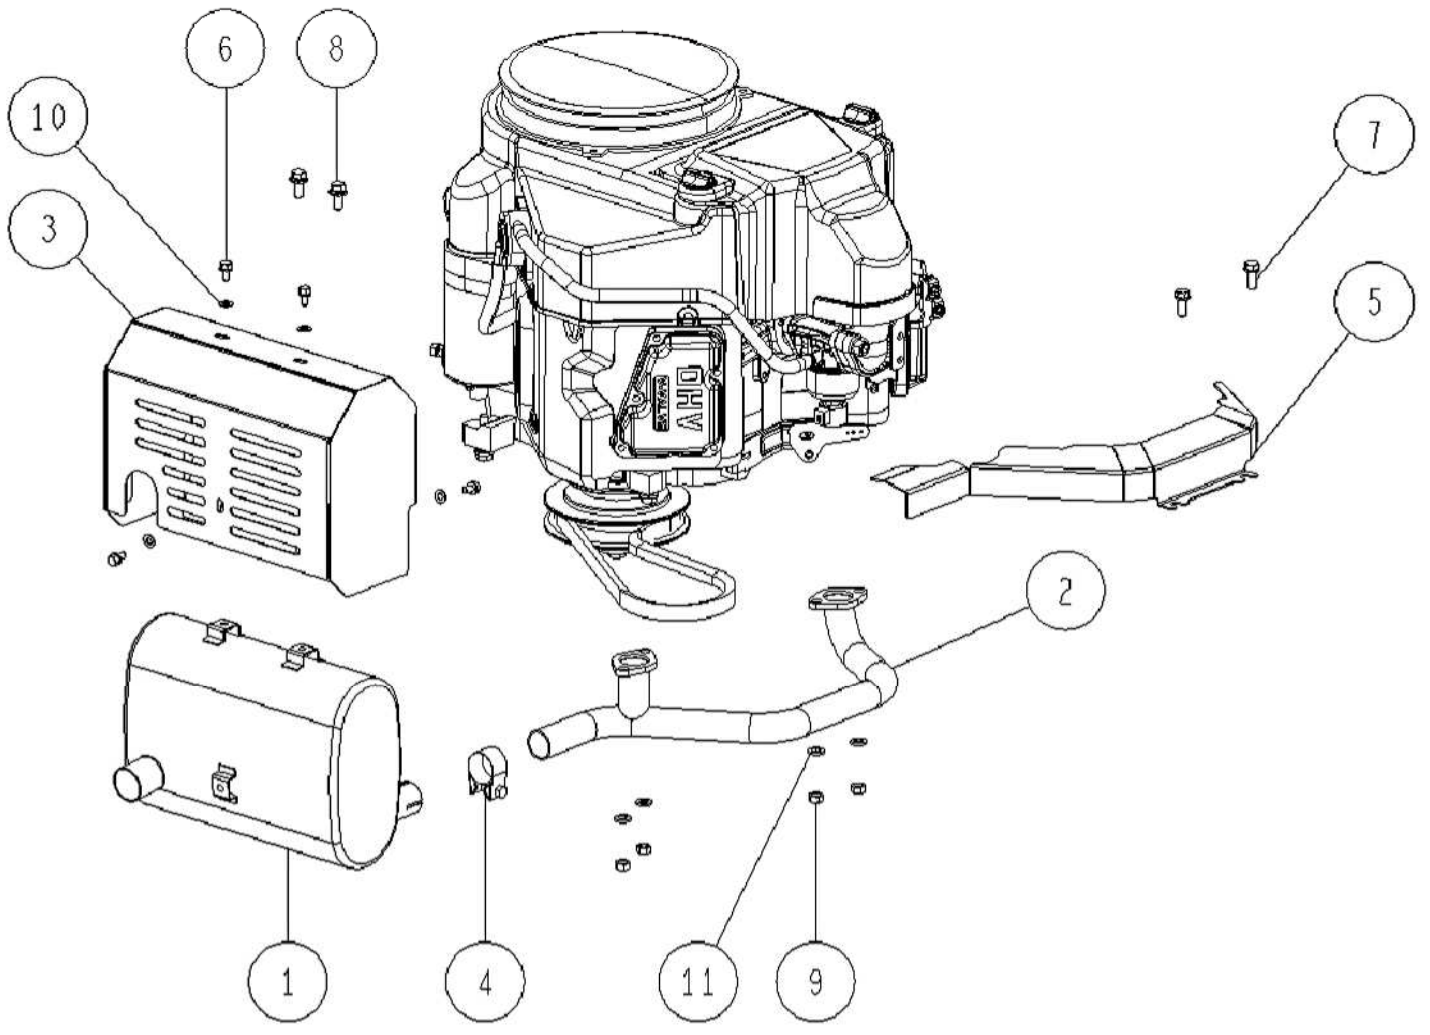

PL02383

Rep	Réf ETESIA			
1	44016	ECHAPPEMENT	AUSPUFF	MUFFLER
2	44017	COLLECTEUR ECHPAPP.	AUSPUFF COLLECTER	MUFFLER COLLECTOR
3	44018	PARE CHALEUR	HITZESCHUTZ	HOT PROTECTION
4	44034	COLLIER ECHAPPEMENT	SCHELLE AUSPUFF	KLAMP MUFFLER
5	44101	PARE CHALEUR	HITZESCHUTZ	HEAT PROTECTION
6	-			
7	-			
8	34309	VIS EMBASE M8X20	SCHRAUBE M8X20	SCREW M8X20
9	-			
10	34318	RONDELLE 6	SCHEIBE 6	WASHER 6
11	71343	RDLE GROWER A8	FEDERSCHEIBE A8	SPRING WASHER A8