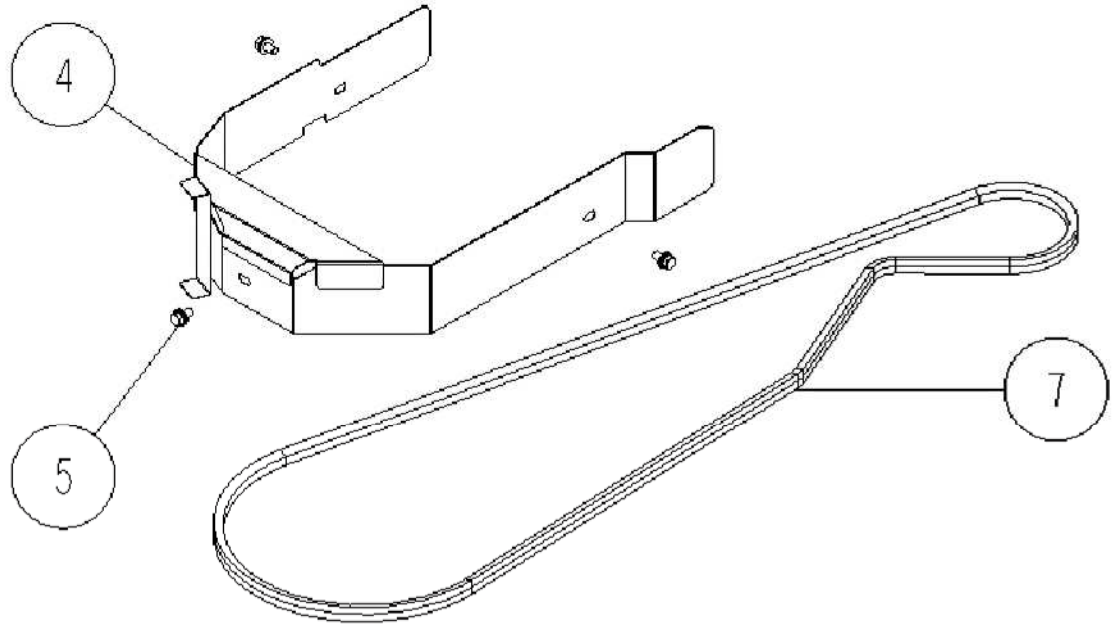

PL02373

Rep	Réf ETESIA			
1	27314	COLLIER	LASCHE	HARNESS CLIP
2	34179	GUIDE COURROIE G.	LINKE RIEMENFÜHRUNG	LEFT BELT GUIDE
3	34181	GUIDE COURROIE	RIEMENFÜHRUNG	BELT GUIDE
4	44160	CACHE COURROIE LAME	RIEMEN VERKLEIDUNG	BLADE BELT COVER
5	34308	VIS M8X16	SCHRAUBE M8X16	SCREW M8X16
6	34309	VIS EMBASE M8X20	SCHRAUBE M8X20	SCREW M8X20
7	44222	COURROIE SB80	RIEMEN SB80	BELT SB80