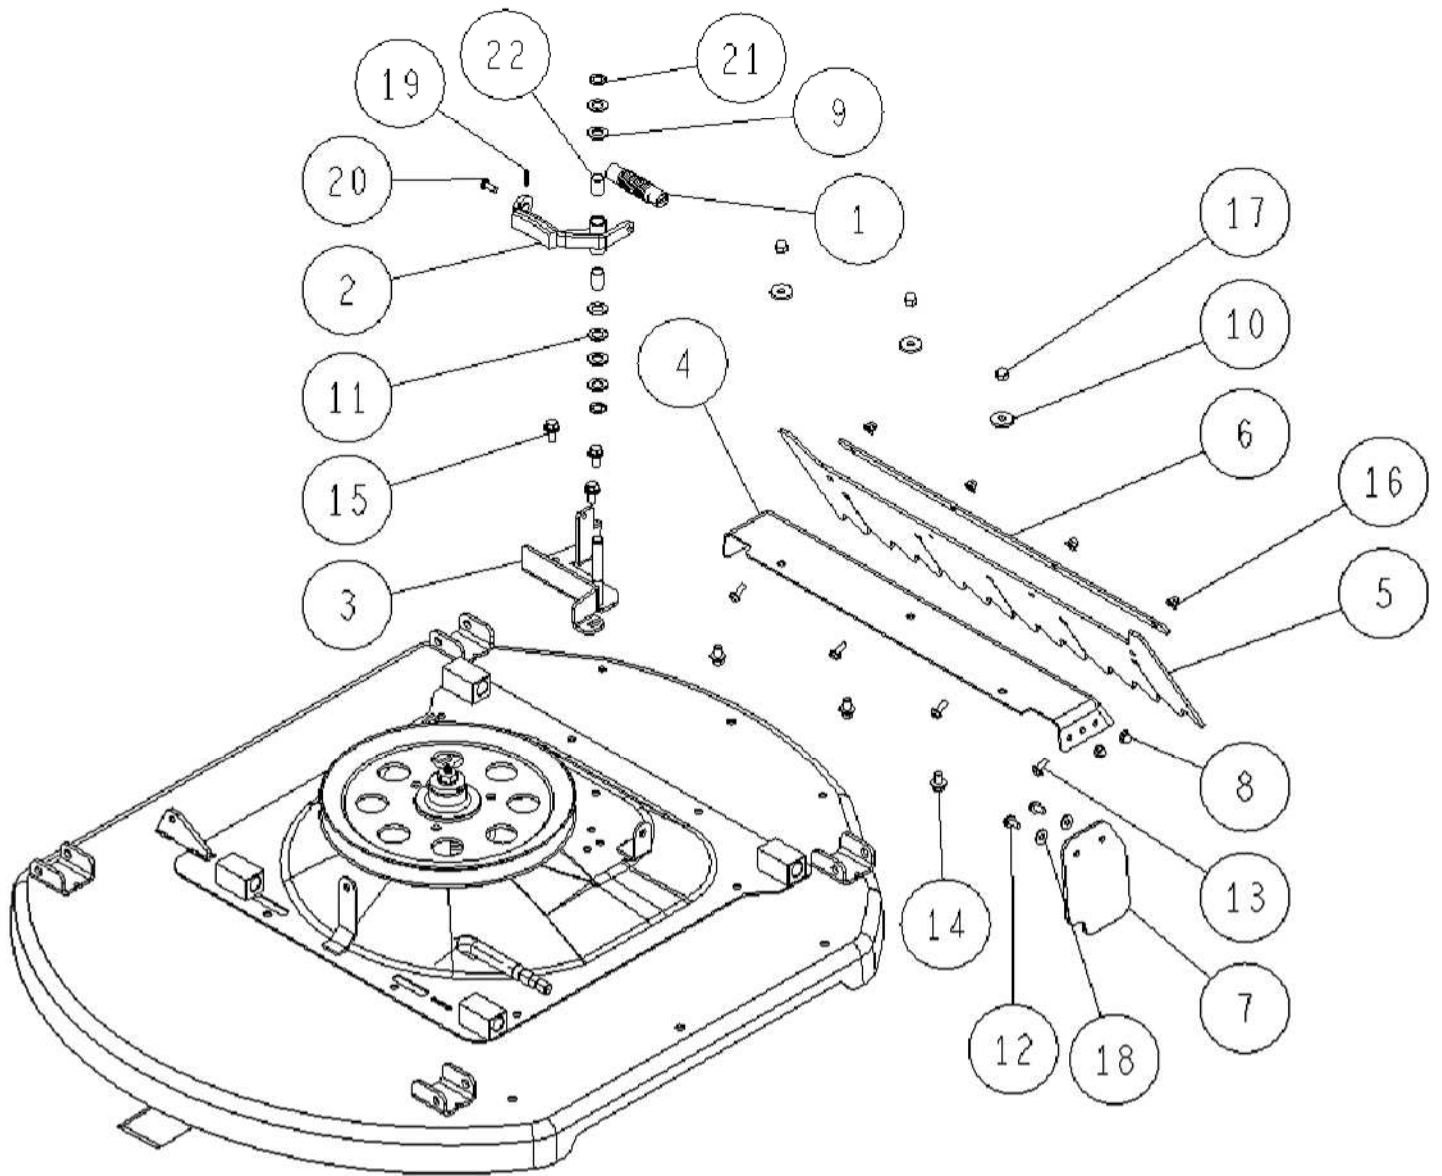

PLO2376

Rep	Réf ETESIA			
1	27222	RESSORT DE TENSION	SPANNFEDER	TENS.SPRING
2	34187	FREIN DE LAME	MESSERBREMSE	BLADE BRAKE
3	34848	SUPPORT PATIN FREIN	HALTERUNG	BRACKET
4	34203	CACHE ARRIERE	HINTERER SCHUTZ	REAR COVER
5	34204	BAVETTE	GUMMILAPPEN	RUBBER FLAPPER
6	34205	BAGUETTE	HALTERUNGSSTREIFEN	FRONTGUARD
7	44024	BAVETTE ARR. GAUCHE	GUMMILAPPEN H.LINKS	FLAPPER REAR LEFT
8	-			
9	27415	RDLE 13X21X2,3	SCHEIBE 13X21X2,3	WASHER 13X21X2,3
10	-			
11	27894	RDLE 13X22X1	SCHEIBE 13X22X1	WASHER 13X22X1
12	34302	VIS M6X15	SCHRAUBE M6X15	SCREW M6X15
13	27893	VIS HM6X20 + RDLE	SCHR.HM6X20+SCHEIBE	SCREW HM6X20+WASHER
14	34308	VIS M8X16	SCHRAUBE M8X16	SCREW M8X16
15	34309	VIS EMBASE M8X20	SCHRAUBE M8X20	SCREW M8X20
16	-			
17	-			
18	34322	RONDELLE 6	SCHEIBE 6	WASHER 6
19	27337	GOUP. FENDUE 2X15	SPLINTE V 2X15	SPLINT PIN 2X15
20	27754	AXE 6X16	BOLZEN 6X16	FLAT PIN 6X16
21	27428	ANNEAU TRUARC 10	SEEGERING 10	E TYPE RING 10
22	27520	BAGUE	BÜCHSE DU MB 122ODV	BUSH MB 122 ODV