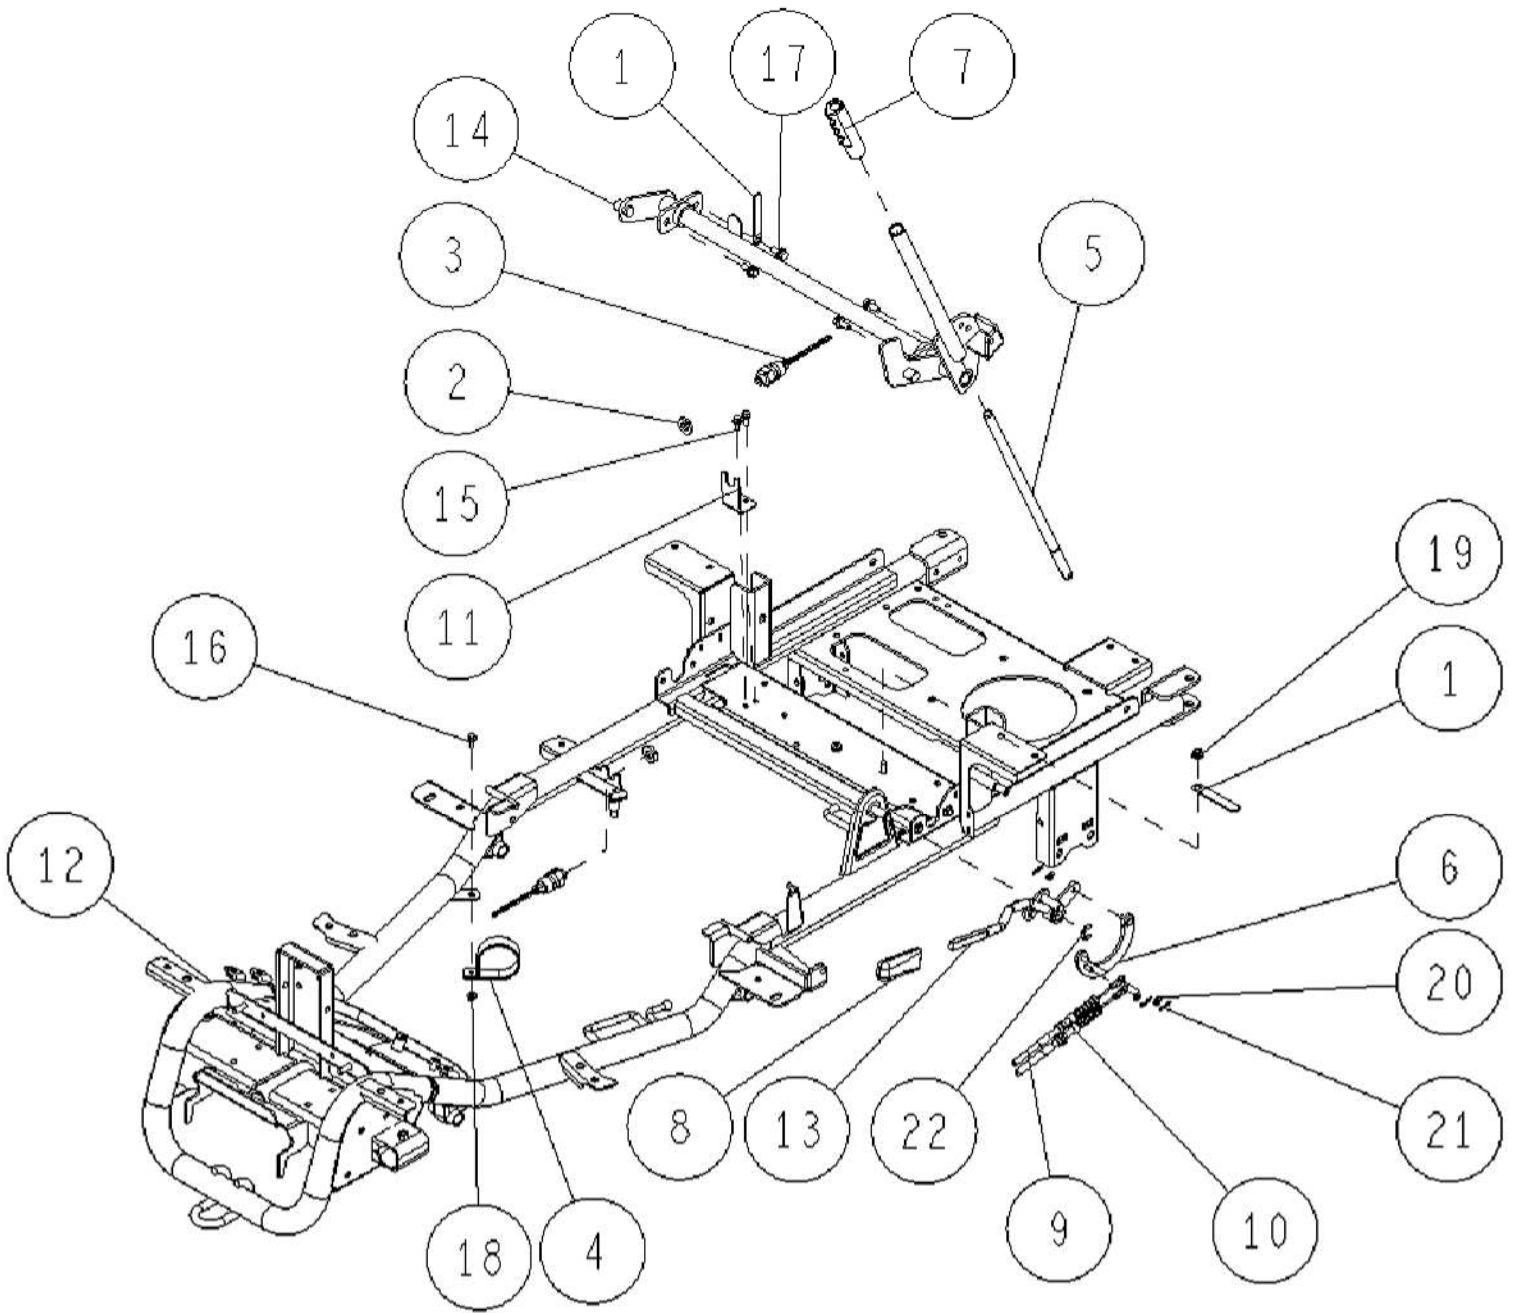

PL02346

Rep	Réf ETESIA			
1	27314	COLLIER	LASCHE	HARNESS CLIP
2	27856	ECROU	MUTTER	SWITCH LOCK NUT
3	27855	CONTACTEUR SECURITE	SICHERHEITSSCHALTER	SAFETY SWITCH
4	34773	FIXATION FAISCEAU	KABELBAUM BEFESTIG.	WIRING FIXING
5	34125	TIGE HDC	SCHNITTHÖHE STANGE	CUTTING HEIGHT ROD
6	34141	PLATINE CABLES	KABELSPLATTE	CABLE PLATE
7	34219	POIGNEE HDC	GRIFF	GRIP
8	43987	POIGNEE LEVIER LAME	MESSER HEBEL GRIFF	BLADE LEVER HANDLE
9	44094	CABLE FREIN DE LAME	MESSERBREMSE KABEL	BLADE BRAKE CABLE
10	44093	CABLE EMBRAYAGE	KUPPLUNGS KABEL	CABLE
11	44053	SUPP.CONTACT SECU.	SICH.SCHALT.HALTERG	SECUR. SWITCHBRACKET
12	44147	CHASSIS AK98X	RAHMEN AK98X	FRAME AK98X
13	44177	LEVIER EMBRAYAGE	KUPPLUNGS HEBEL	CLUTCH LEVER
14	44201	RENGVOI HDC	ÜBERGANGSHEBEL	UP/DOWN/ADJUS.SHAFT
15	-			
16	-			
17	34309	VIS EMBASE M8X20	SCHRAUBE M8X20	SCREW M8X20
18	34313	ECROU A EMBASE 6	MUTTER 6	NUT 6
19	27501	ECROU M8 + GROWER	MUTTER M8+FEDERSCH.	NUT FLANGE M8
20	34318	RONDELLE 6	SCHEIBE 6	WASHER 6
21	27751	GOUPILLE BETA 6	BETA SPLINT 6	SNAP PIN 6
22	27313	ANNEAU TRUARC 12	SICHERUNGS RING 12	SNAP RING E TYPE 12