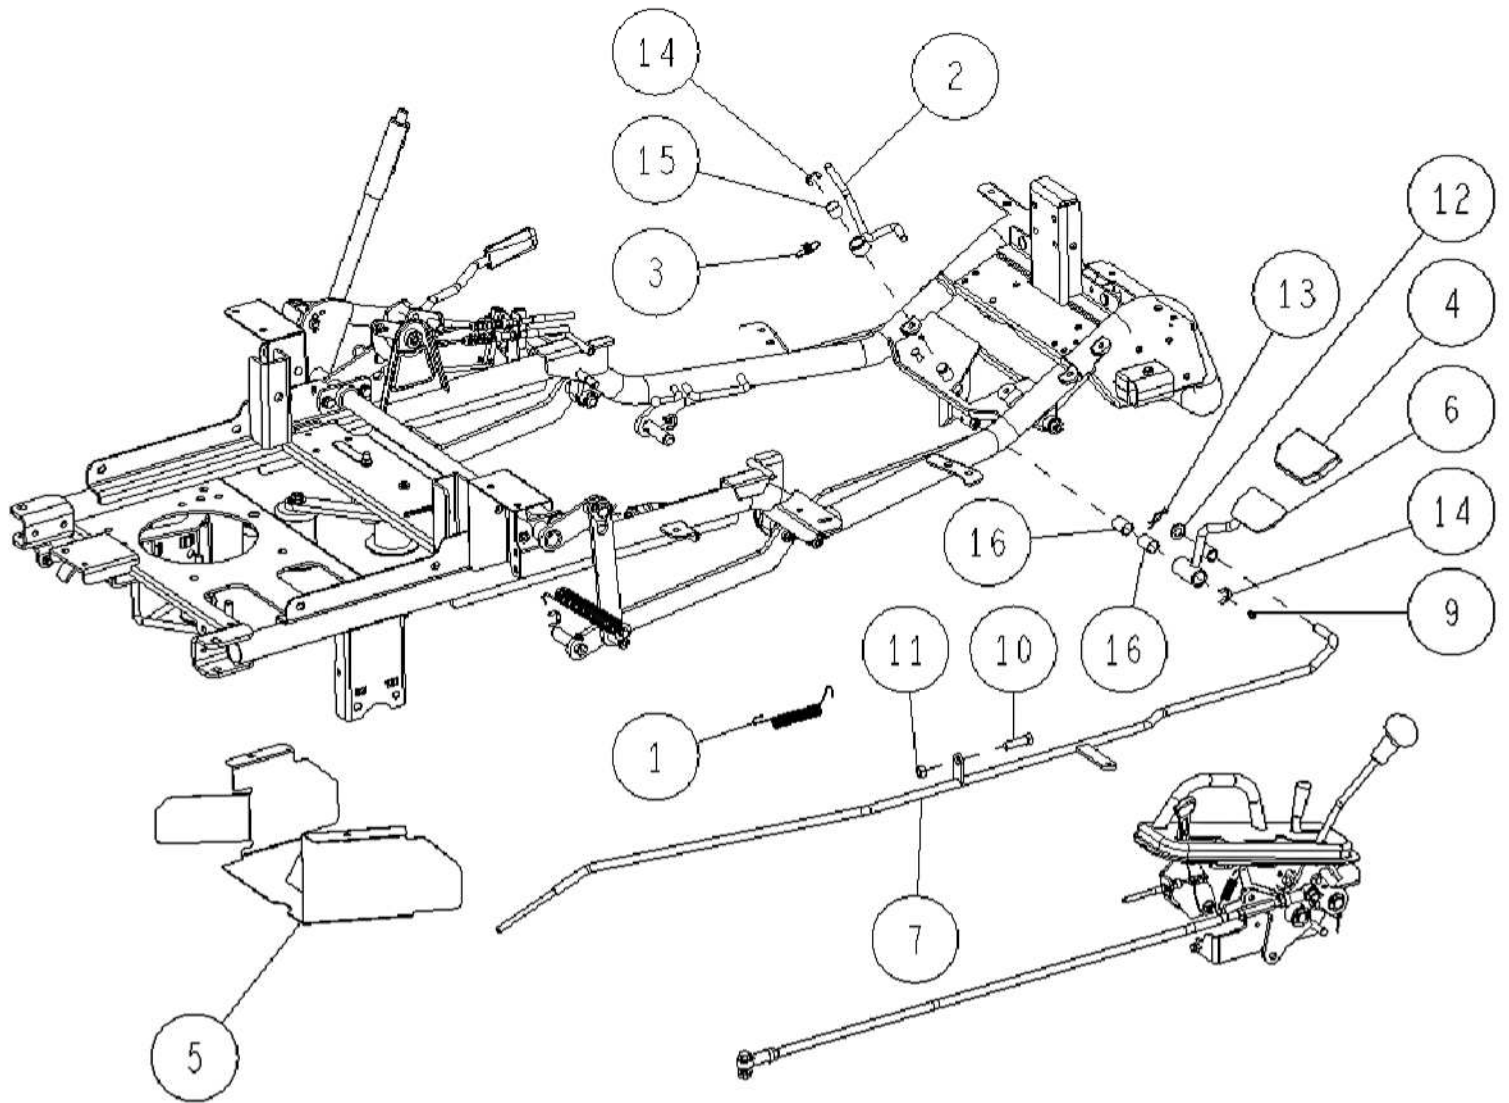

PL02340

Rep	Réf ETESIA			
1	27936	RESSORT	FEDER	SPRING
2	44010	LEVIER BLOC.FREIN	BLOCKIER BREMSHEBEL	BRAKE LOCKING LEVER
3	44011	RESSORT LEVIER	FEDER	SPRING
4	44035	CAOUT.PEDALE FREIN	GUMMI BREMSPEDALE	CAOUTCHOUC
5	44103	CACHE COURROIE CENT	RIEMEN ABDECKUNG	BELT COVER
6	44136	PEDALE DE FREIN	BREMSPEDALE	BRAKE PEDAL
7	44137	TRINGLE FREIN	BREMSESTÄNGE	BRAKE
9	27246	GRAISSEUR	SCHMIERNIPPLE	GREASE NIPPLE
10	-			
11	-			
12	34320	RONDELLE 12	SCHEIBE 12	NUT 12
13	27566	GOUPILLE BETA 12	STIFT 12	SNAP RING 12
14	27313	ANNEAU TRUARC 12	SICHERUNGS RING 12	SNAP RING E TYPE 12
15	34343	BAGUE 16-15 DU	BÜCHSE 16-15 DU	BUSH 16-15 DU
16	27612	BAGUE 16-25	DU BÜCHSE 16-25	DU BUSH 16-25