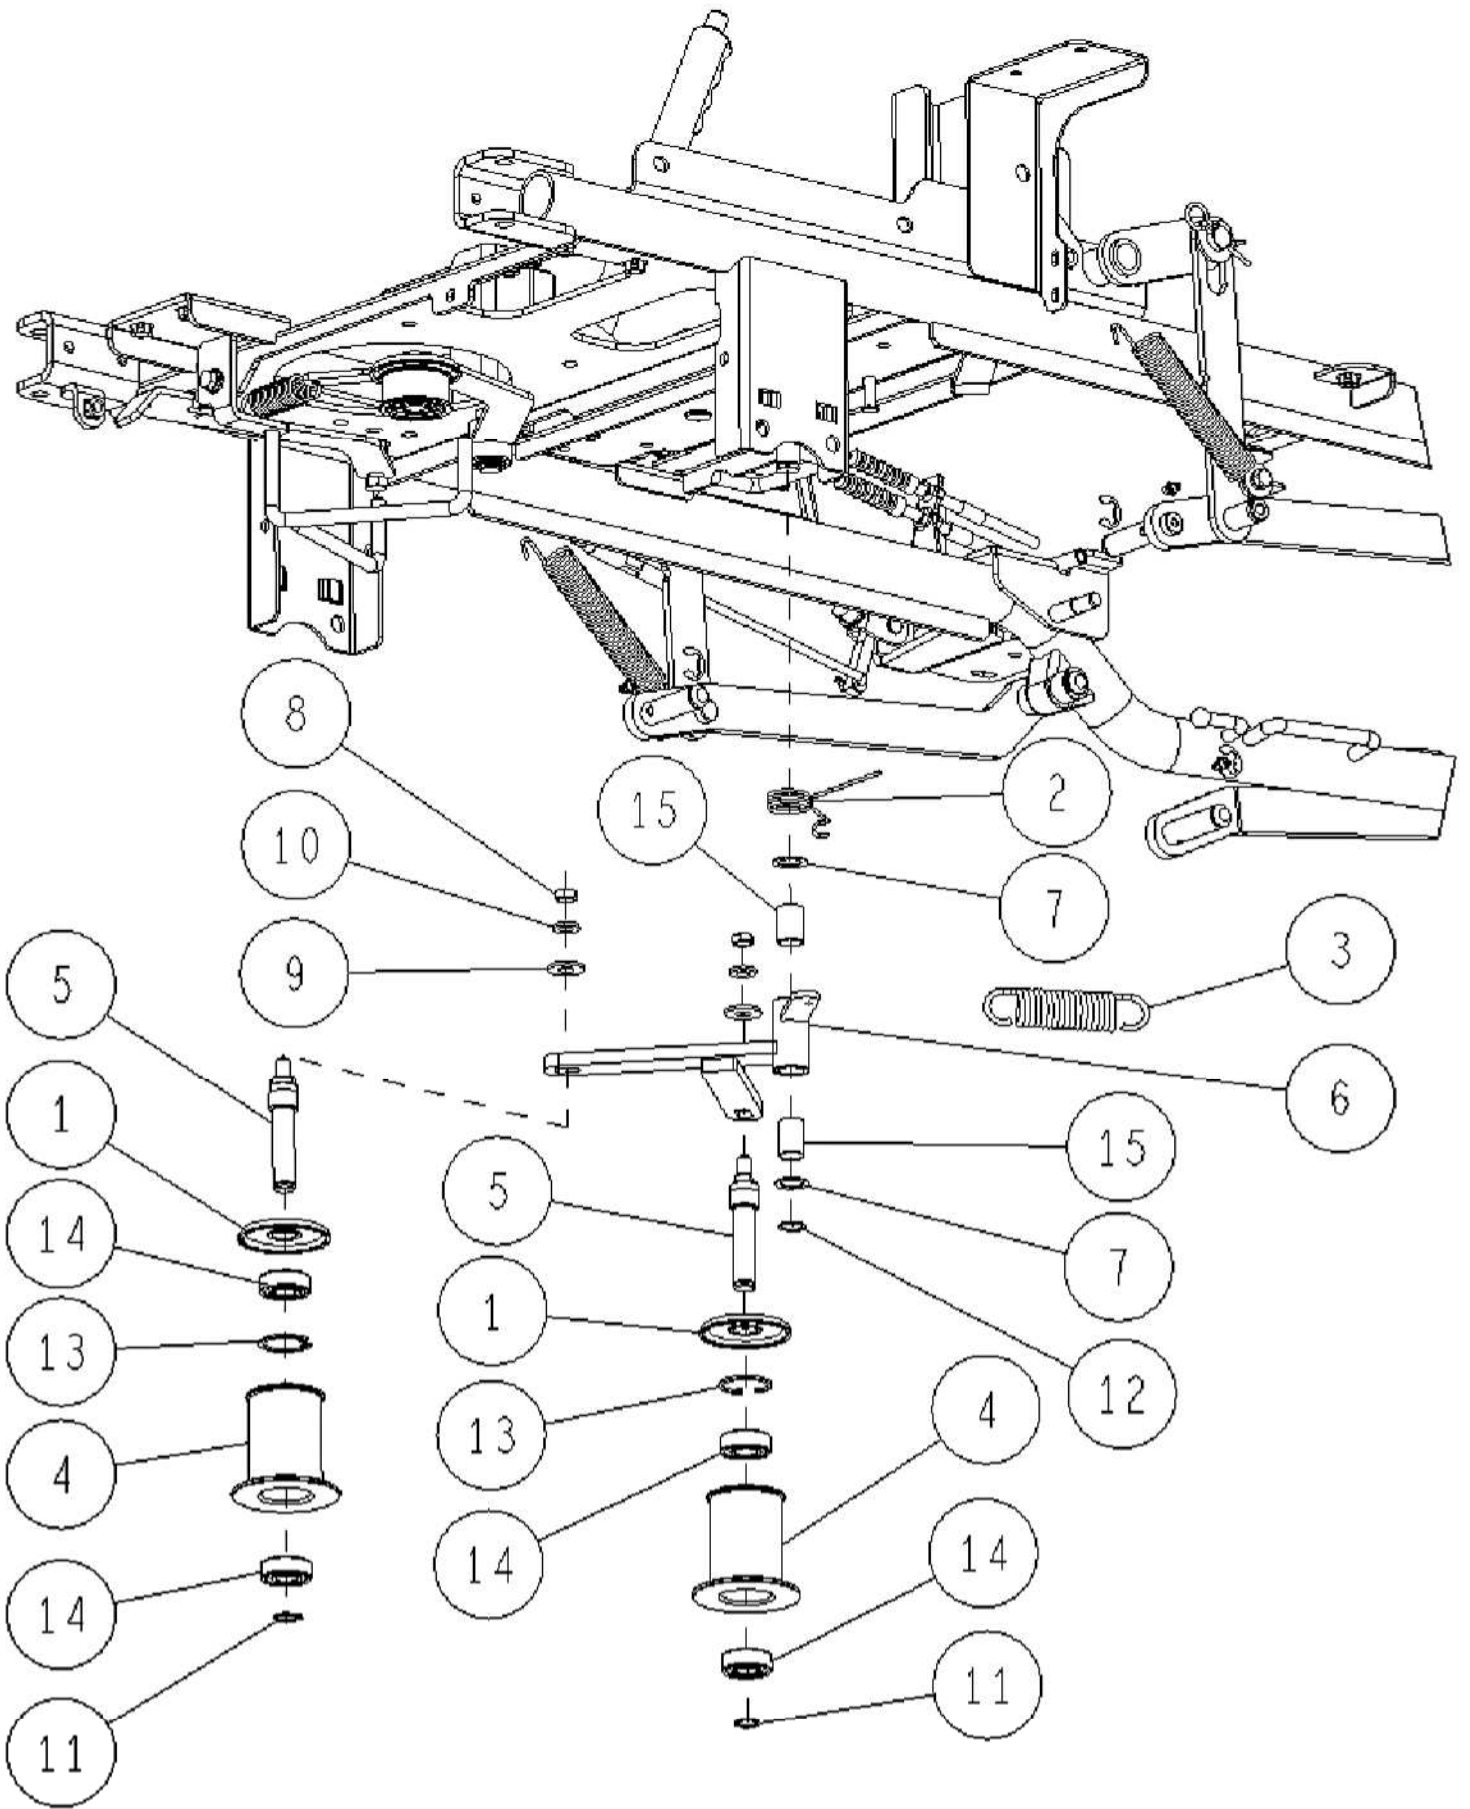

PLO2336

Rep	Réf ETESIA			
1	44148	PARE CHOC ARRIERE	STOSS STANGE HINTEN	REAR BUMPER
2	-			
3	-			
4	34327	RONDELLE 10	SCHEIBE 10	WASHER 10

PL02337

Rep	Réf ETESIA			
1	44212	BUTEE CAOUTCHOUC	GUMMI ANSCHLAG	RUBBER STOP
2	44075	EQUERRE DROITE	RECHTES WINKEL	BRACKET RIGHT
3	44076	EQUERRE FIX RESERV.	TANK BEFESTIG WINKEL	FIXING CORNER
4	44077	RESERVOIR CARBURANT	BENZIN TANK	FUEL TANK
5	44096	BOUCHON RESERVOIR	TANK DECKEL	TANK COVER
6	44080	JAUGE A CARBURANT	TANK UHR	FUEL GAUGE
7	44081	FILTRE A CARBURANT	KRAFTSTOFFFILTER	FUEL FILTER
8	44091	CAPOT RESERVOIR BL.	TANK ABDECKUNG WEIS	TANK COVER WHITE
9	44188	SUPPORT RESERVOIR	TANK HALTERUNG	TANK BRACKET
10	-			
11	-			
12	34308	VIS M8X16	SCHRAUBE M8X16	SCREW M8X16
13	34309	VIS EMBASE M8X20	SCHRAUBE M8X20	SCREW M8X20
14	-			
15	34313	ECROU A EMBASE 6	MUTTER 6	NUT 6
16	-			

PLO2338

Rep	Réf ETESIA			
1	27682	RESSORT DE FREIN	BREMSFEDER	BRAKE SPRING
2	43990	CAOUTCHOUC 110 MM	GUMMI 110 MM	RUBBER 110 MM
3	44158	CACHE COURROIE	RIEMEN VERKLEIDUNG	BELT COVER
5	34309	VIS EMBASE M8X20	SCHRAUBE M8X20	SCREW M8X20
6	-			
7	-			
8	27501	ECROU M8 + GROWER	MUTTER M8+FEDERSCH.	NUT FLANGE M8
9	34319	RONDELLE 8	SCHEIBE 8	WASHER 8

PL02340

Rep	Réf ETESIA			
1	27936	RESSORT	FEDER	SPRING
2	44010	LEVIER BLOC.FREIN	BLOCKIER BREMSHEBEL	BRAKE LOCKING LEVER
3	44011	RESSORT LEVIER	FEDER	SPRING
4	44035	CAOUT.PEDALE FREIN	GUMMI BREMSPEDALE	CAOUTCHOUC
5	44103	CACHE COURROIE CENT	RIEMEN ABDECKUNG	BELT COVER
6	44136	PEDALE DE FREIN	BREMSPEDALE	BRAKE PEDAL
7	44137	TRINGLE FREIN	BREMSESTÄNGE	BRAKE
9	27246	GRAISSEUR	SCHMIERNIPPLE	GREASE NIPPLE
10	-			
11	-			
12	34320	RONDELLE 12	SCHEIBE 12	NUT 12
13	27566	GOUPILLE BETA 12	STIFT 12	SNAP RING 12
14	27313	ANNEAU TRUARC 12	SICHERUNGS RING 12	SNAP RING E TYPE 12
15	34343	BAGUE 16-15 DU	BÜCHSE 16-15 DU	BUSH 16-15 DU
16	27612	BAGUE 16-25	DU BÜCHSE 16-25	DU BUSH 16-25