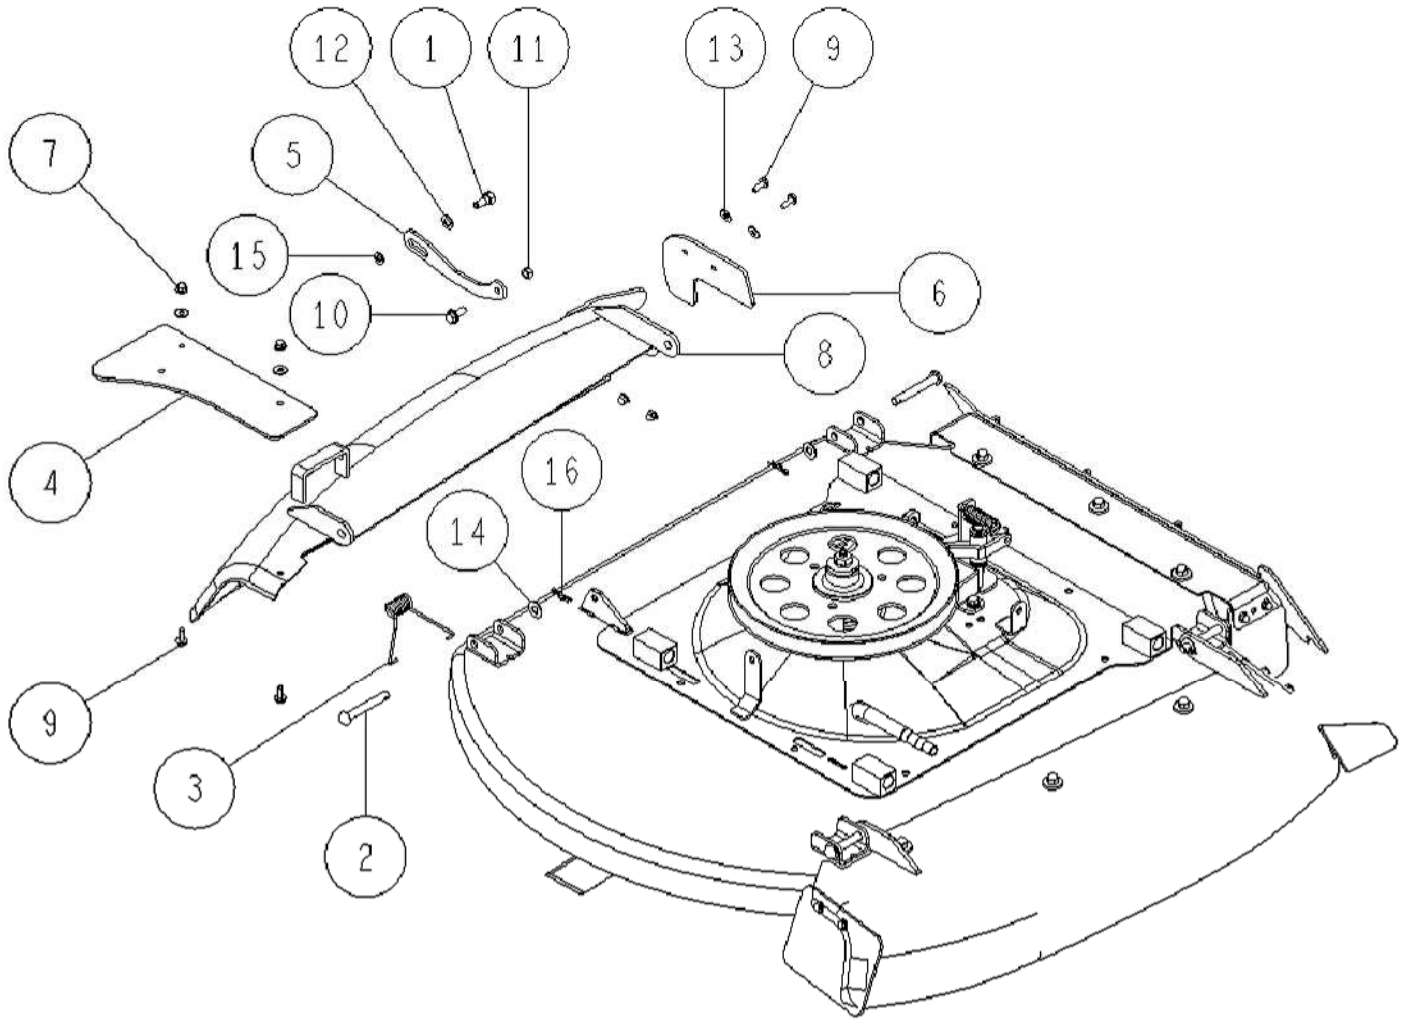

PL02374

Rep	Réf ETESIA			
1	27417	VIS DEFLECTEUR	DEFLEKTORSCHRAUBE	DEFLECTOR SCREW
2	43979	AXE DEFLECTEUR	DEFLECTOR ACHSE	DEFLECTOR AXLE
3	34229	RESSORT	FEDER	SPRING
4	34587	BAVETTE	GUMMI LAPPEN	RUBBER FLAPPER
5	34277	PLATINE DEFLECTEUR	DEFLEKTOR ARM	R.COVER UP.DOWN ARM
6	34852	CACHE ARRIERE DROIT	HINTERE VERKLEIDUNG	RIGHT REAR COVER
7	-			
8	44199	DEFLECTEUR DROIT	RECHTER DEFLEKTOR	DEFLECTOR RIGHT
9	27893	VIS HM6X20 + RDLE	SCHR. HM6X20+SCHIEBE	SCREW HM6X20+WASHER
10	-			
11	-			
12	27322	RONDELLE 10	SCHIEBE 10	WASHER 10
13	34322	RONDELLE 6	SCHIEBE 6	WASHER 6
14	34327	RONDELLE 10	SCHIEBE 10	WASHER 10
15	71343	RDLE GROWER A8	FEDERSCHIEBE A8	SPRING WASHER A8
16	34333	GOUPILLE	STIFT	PIN