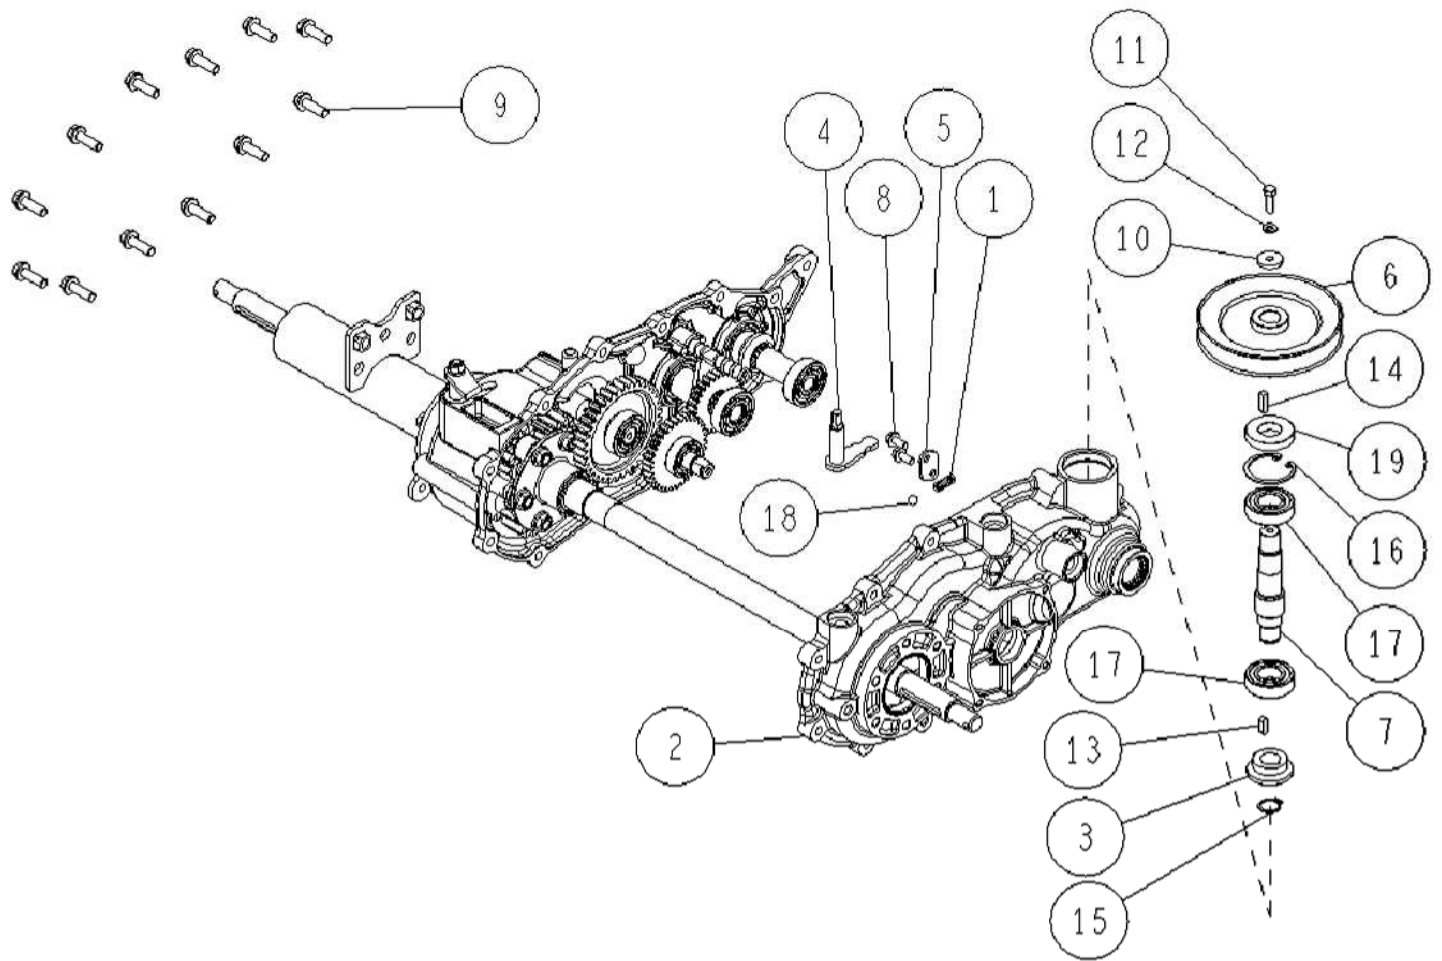

PL02352

Rep	Réf ETESIA			
1	27952	LEVIER	HEBEL	SUB CHANGE ARM
2	34670	BOUCHON + JOINT	STOPFEN + DICHTUNG	PLUG + GASKET
3	43992	CARTER ARBRE GAUCHE	WELLENGEHÄUSE LINKS	AXLE CASE LEFT
4	27535	RDLE 10,5X18X1,6	SCHEIBE 10,5X18X1,6	WASHER 10,5X18X1,6
5	27441	JOINT AP 30.47.7	DICHTUNG AP 30X47X7	OIL SEAL AP 30X47X7
6	27831	BOUCHON NOIR 22	SCHWARZE KAPPE 22	BLACK CAP 22
7	-			
8	27605	VIS H M10-12 (125)	SCHRAUBE M10-12/125	SCREW M10-12 (125)
9	34315	ECROU A EMBASE 8	MUTTER 8	NUT 8
10	27442	CIRCLIPS 47	SEEGERING 47	SNAP RING 47
11	27653	ROULEMENT 6005	KUGELLAGER 6005	BEARING 6005
12	27806	JOINT LEVRE 12X22X7	LIPPENDICHTUNG	OIL SEAL 12X22X7
13	34345	JOINT 28.47.8	DICHTUNG 28.47.8	GASKET 28.47.8
14	34346	JOINT 30.47.7	DICHTUNG 30.47.7	GASKET 30.47.7