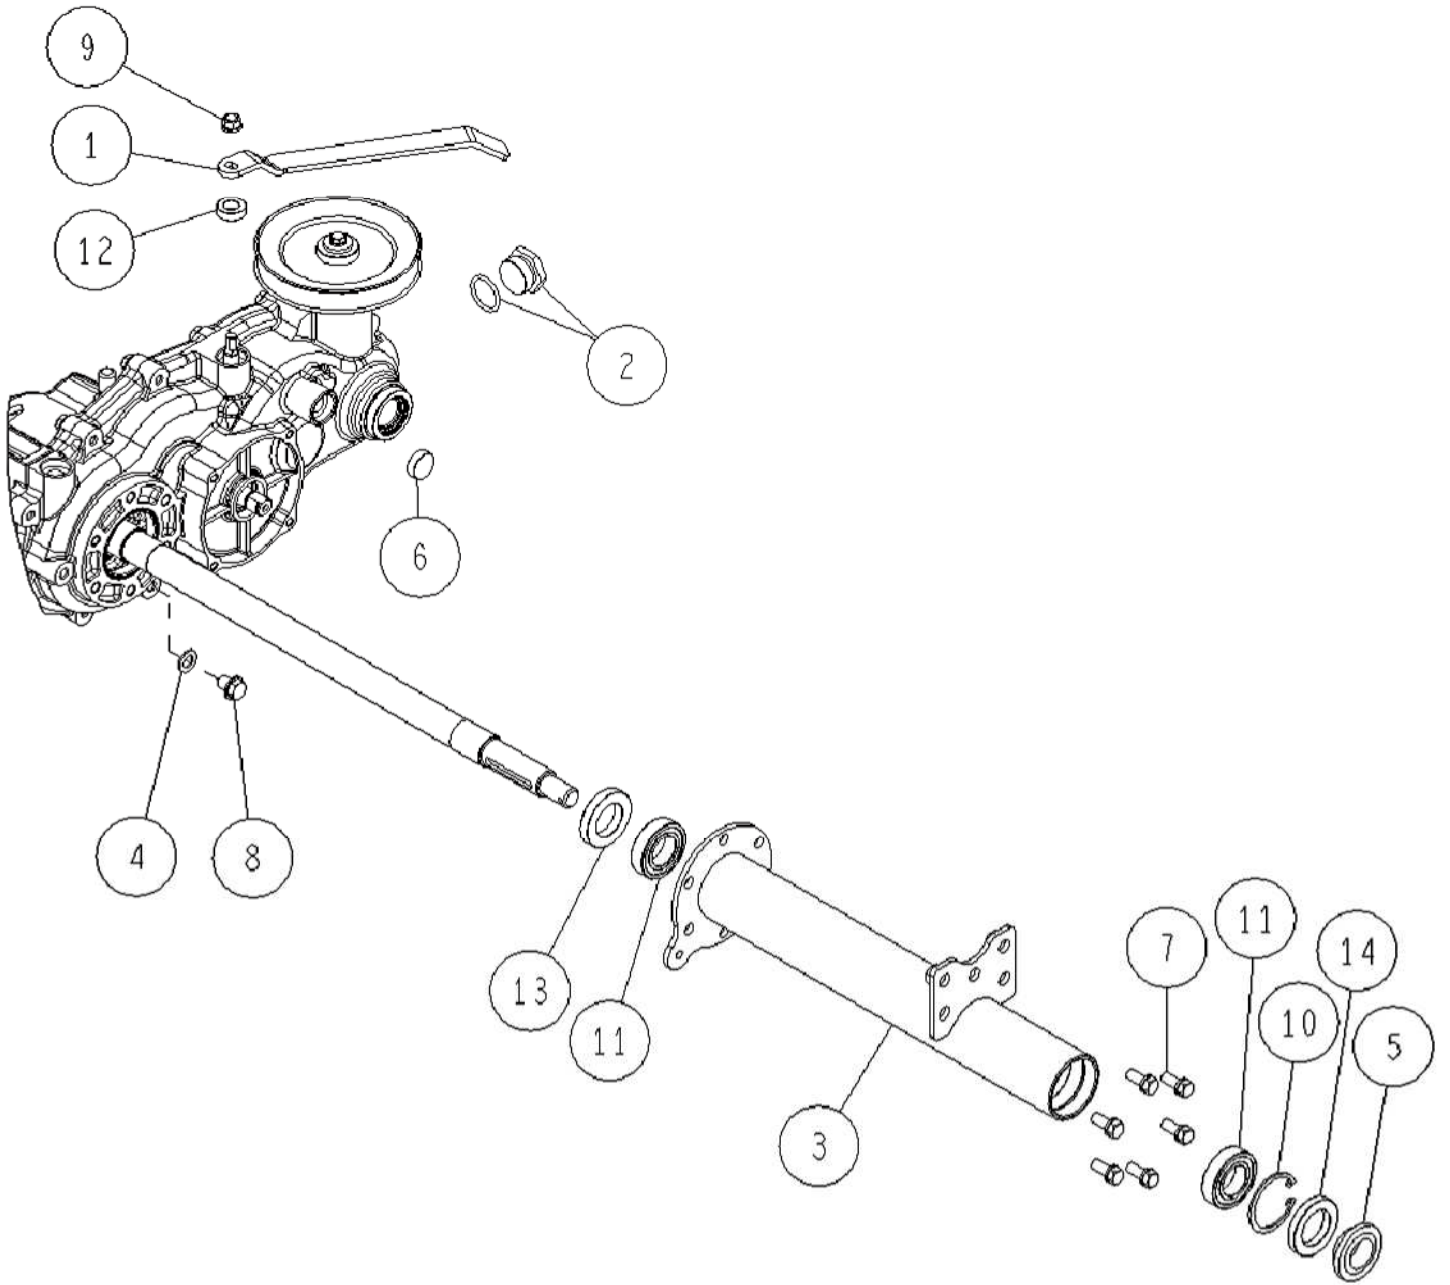

PL02352

Rep	Réf ETESIA			
1	27952	LEVIER	HEBEL	SUB CHANGE ARM
2	34670	BOUCHON + JOINT	STOPFEN + DICHTUNG	PLUG + GASKET
3	43992	CARTER ARBRE GAUCHE	WELLENGEHÄUSE LINKS	AXLE CASE LEFT
4	27535	RDLE 10,5X18X1,6	SCHEIBE 10,5X18X1,6	WASHER 10,5X18X1,6
5	27441	JOINT AP 30.47.7	DICHTUNG AP 30X47X7	OIL SEAL AP 30X47X7
6	27831	BOUCHON NOIR 22	SCHWARZE KAPPE 22	BLACK CAP 22
7	-			
8	27605	VIS H M10-12 (125)	SCHRAUBE M10-12/125	SCREW M10-12 (125)
9	34315	ECROU A EMBASE 8	MUTTER 8	NUT 8
10	27442	CIRCLIPS 47	SEEGERING 47	SNAP RING 47
11	27653	ROULEMENT 6005	KUGELLAGER 6005	BEARING 6005
12	27806	JOINT LEVRE 12X22X7	LIPPENDICHTUNG	OIL SEAL 12X22X7
13	34345	JOINT 28.47.8	DICHTUNG 28.47.8	GASKET 28.47.8
14	34346	JOINT 30.47.7	DICHTUNG 30.47.7	GASKET 30.47.7