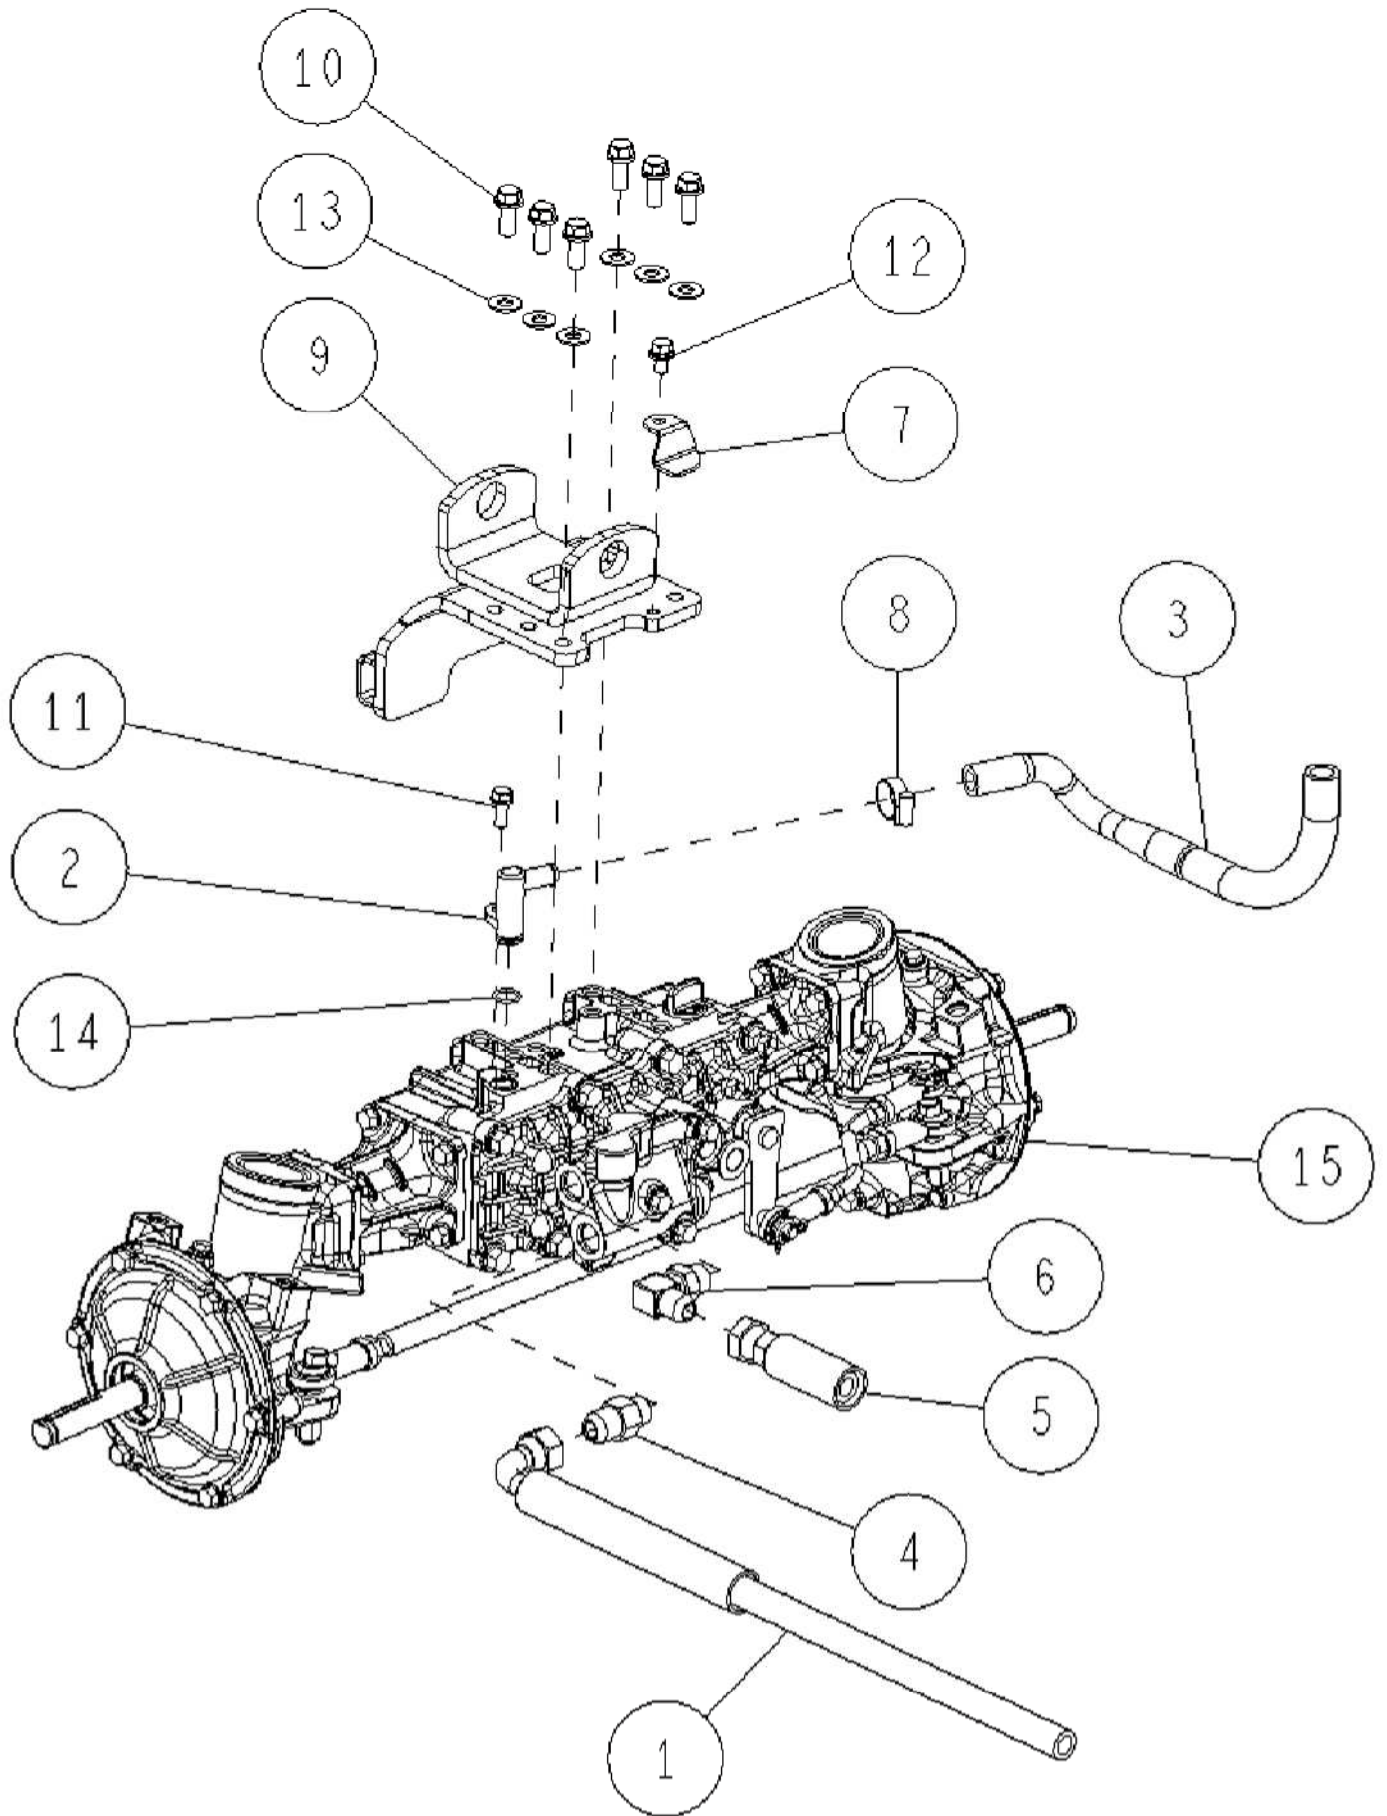

PL02368

Rep	Réf ETESIA			
1	34768	FLEXIBLE 1590MM	SCHLAUCH 1590MM	HOSE 1590MM
2	34769	RACCORD COUDE	HYDR.OHRBOGEN	HYDR.CORNER COUPLIN
3	34770	FLEXIBLE	SCHLAUCH	HOSE
4	34772	RACCORD DROIT	ROHRVERBINDUNG	HOSE CONNECTION
5	34775	FLEXIBLE 1670MM	SCHLAUCH 1670MM	HOSE 1670MM
6	34778	RACC. COUDE REGLAGE	EINST.HYD.VERBIND.	ADJUST HYD. COUP.
7	34779	FIXATION FLEXIBLE	SCHLAUCH BEFESTIG	HOSE FIXING
8	27965	COLLIER 24	SCHELLE 24	HOSE BAND 24
9	44151	SUPPORT PONT AV	HALTERUNG	BRACKET
10	-			
11	-			
12	-			
13	34327	RONDELLE 10	SCHEIBE 10	WASHER 10
14	34858	JOINT TORIQUE 14	O-RING 14	O-RING
15	34774	UNIT. HYDRO AV AV98	VORD. HYD. EINHEIT	FRONT HST UNIT