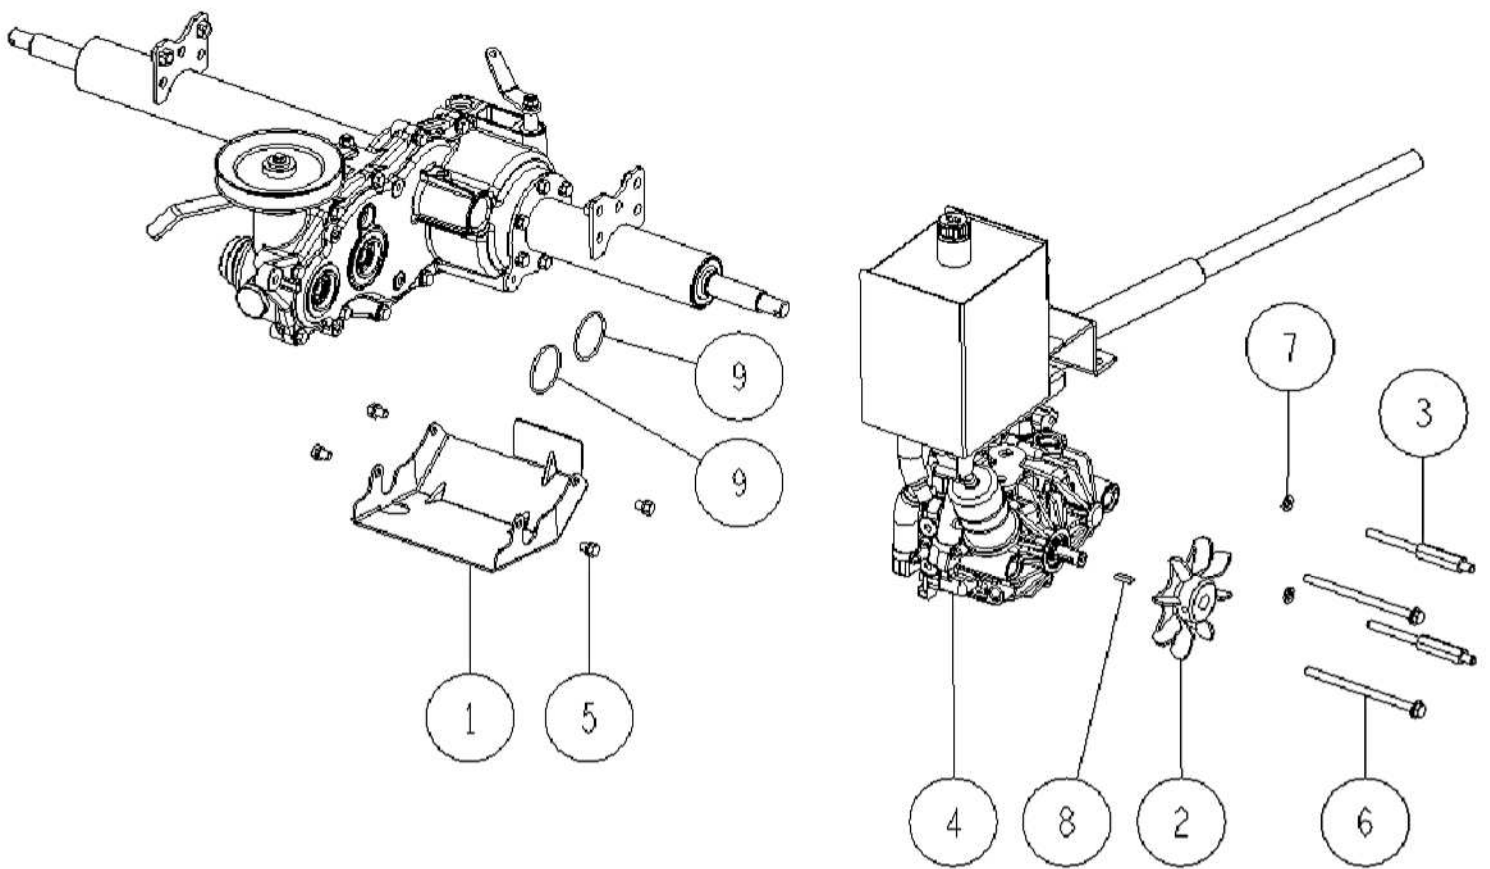

PL02350

Rep	Réf ETESIA			
1	27845	TOLE PROTECTION	SCHUTZBLECH	MISSION GUARD
2	34767	VENTILATEUR	LUFTERRAD	FLYWHEEL
3	34782	ENTRETOISE FILETÉE	GEWIND. HÜLSE	THREADED SPACER
5	-			
6	34857	VIS EMBASE M8X130	SCHRAUBE M8X130	SCREW M8X130
7	71343	RDLE GROWER A8	FEDERSCHEIBE A8	SPRING WASHER A8
8	27690	CLAVETTE 5X20	KEIL 5X20	KEY 5X20
9	27838	JOINT TORIQUE 45	O-RING 645	O-RING 645