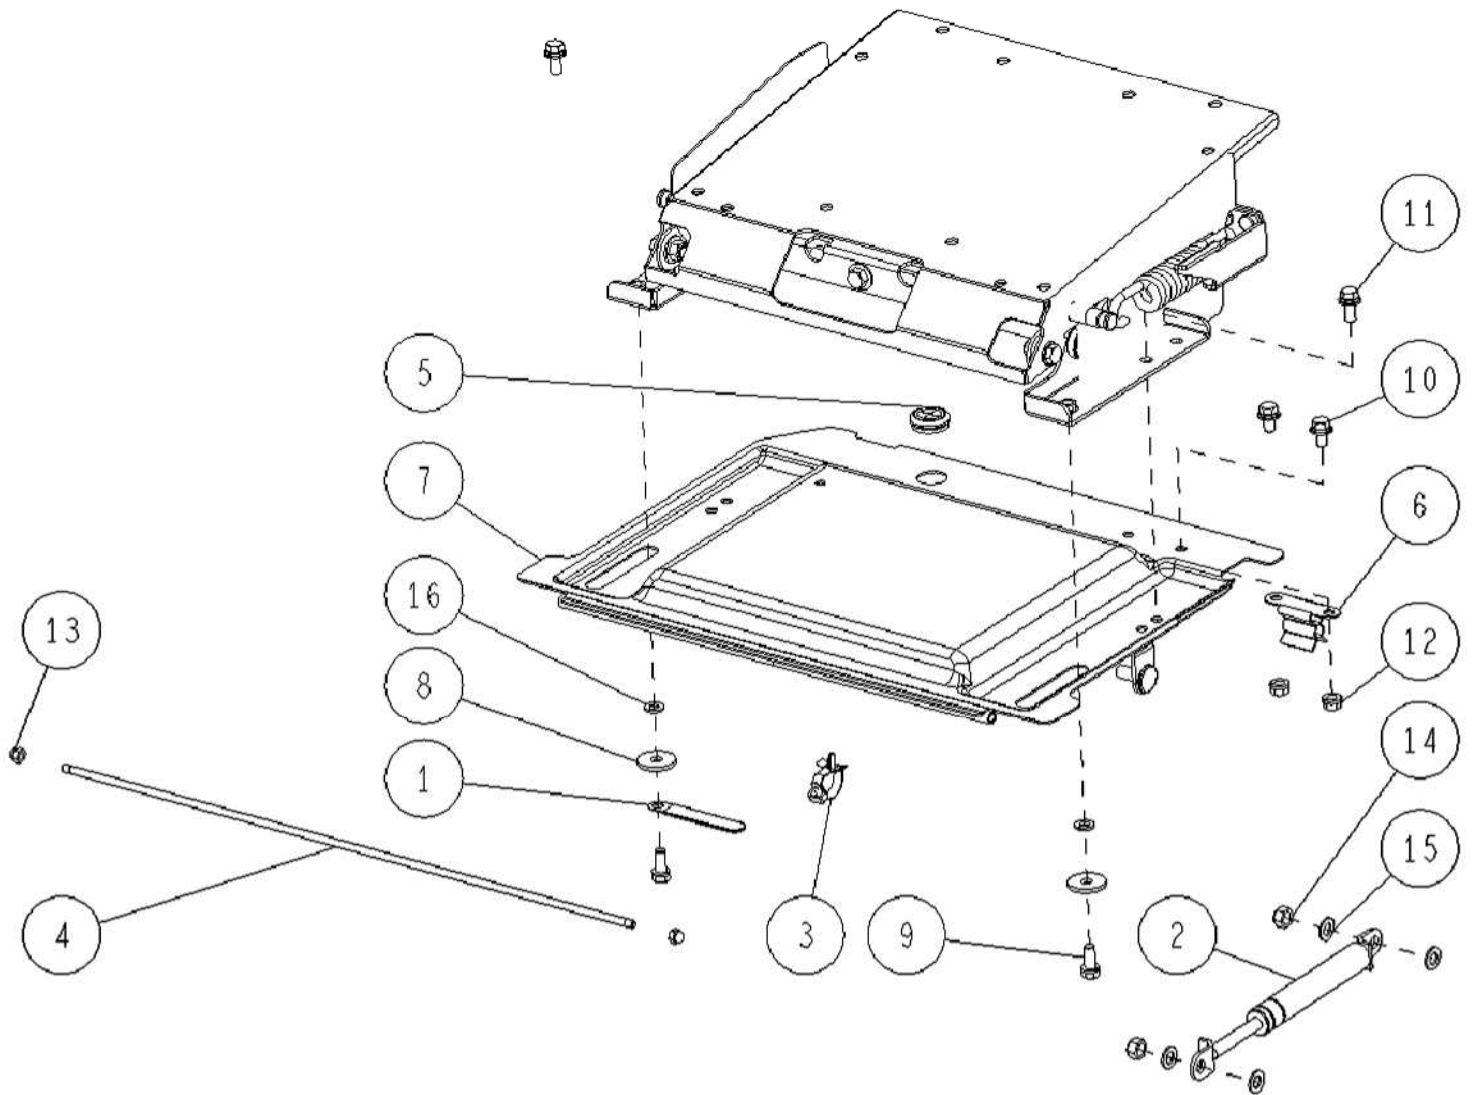

PL02379

Rep	Réf ETESIA			
1	27314	COLLIER	LASCHE	HARNESS CLIP
2	27695	RESS.GAZ KMF 50-40	GASFEDER KMF 50-40	GAS SPRING KMF50-40
3	43960	CLIP CT 339	CLIP CT 339	CLIP CT 339
4	34160	AXE SUPPORT SIEGE	SITZHALTERUNGSACHSE	SEAT BRACKET AXLE
5	34246	GOMETTE D.24	SCHUTZ D.24	PROTECTION D.24
6	44033	CLIPS CAPOT SIEGE	CLIP SITZ VERKLEIDG	CLIP
7	44054	SUPPORT SIEGE	SITZ HALTERUNG	SEAT BRACKET
8	-			
9	-			
10	34308	VIS M8X16	SCHRAUBE M8X16	SCREW M8X16
11	34309	VIS EMBASE M8X20	SCHRAUBE M8X20	SCREW M8X20
12	34315	ECROU A EMBASE 8	MUTTER 8	NUT 8
13	-			
14	-			
15	27322	RONDELLE 10	SCHEIBE 10	WASHER 10
16	71343	RDLE GROWER A8	FEDERSCHEIBE A8	SPRING WASHER A8