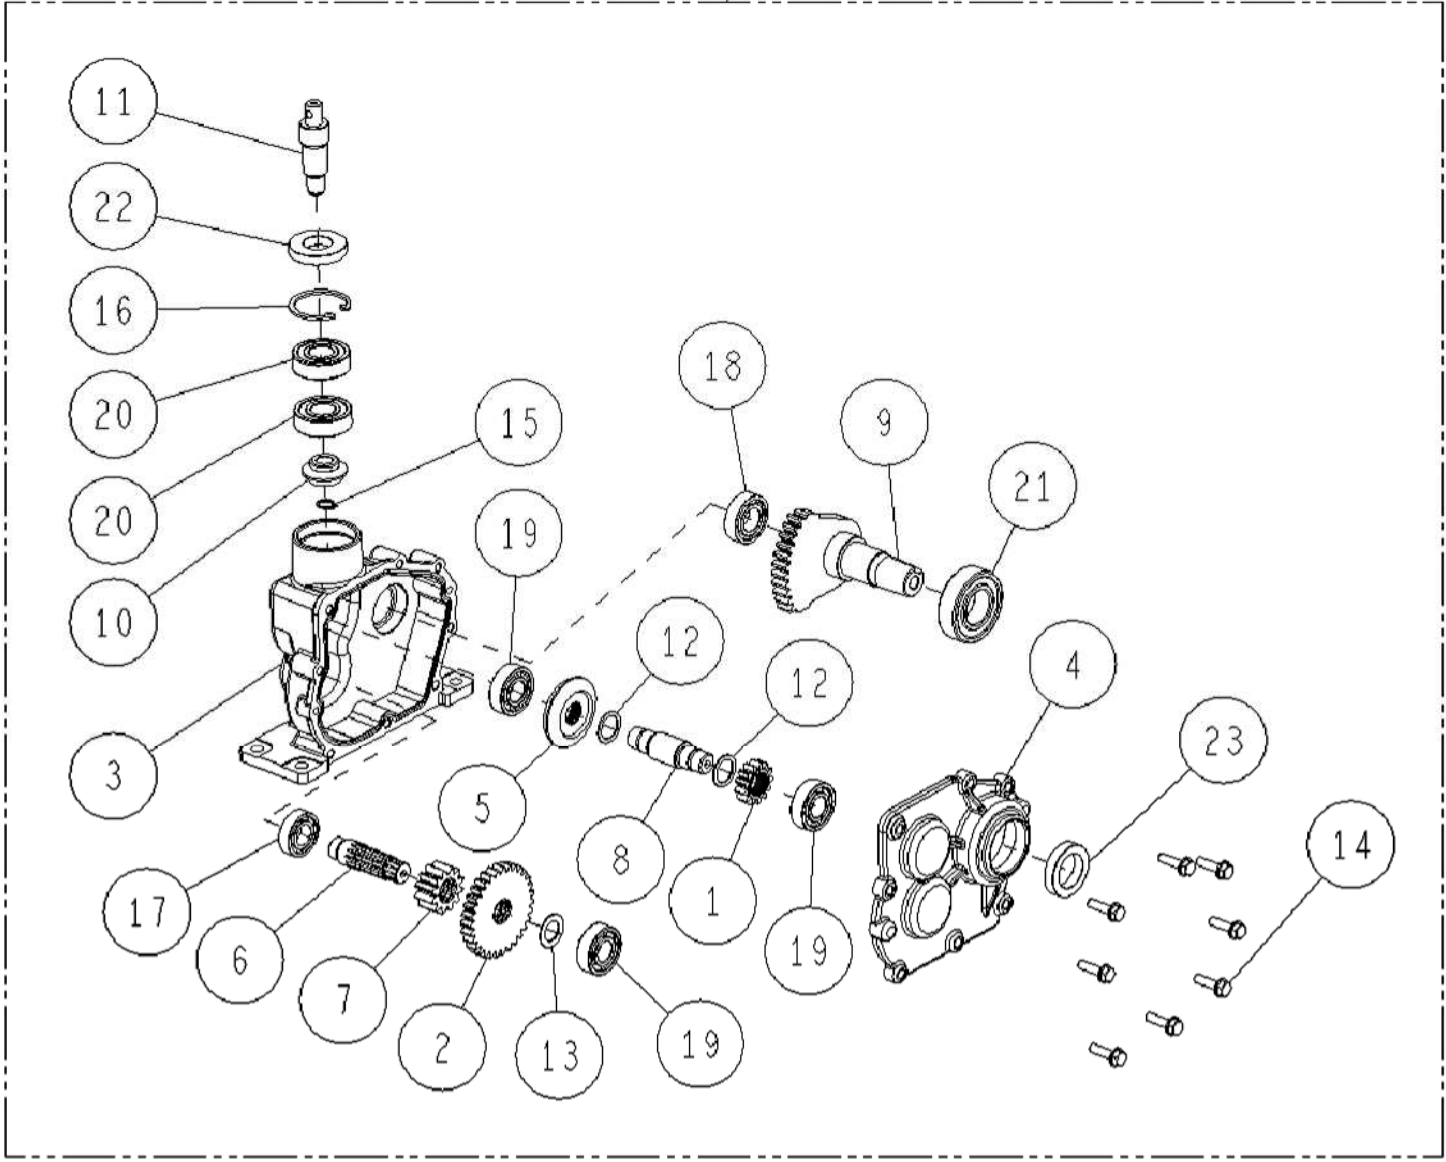

24

PLO2362

Rep	Réf ETESIA			
1	44210	PIGNON 13 DENTS	ZAHNRAD 13 ZÄHNE	GEAR 13 TEETH
2	43961	PIGNON 31 DENTS	ZAHNRAD 31 ZÄHNE	GEAR 31 TH.
3	43965	BOITIER DIRECTION	LENK BOX	STEERING BOX
4	43966	BOITIER DIRECTION	LENK BOX	STEERING BOX
5	43967	PIGNON 34 DENTS	ZAHNRAD 34 ZÄHNE	GEAR 34 TEETHS
6	43968	ARBRE SECONDAIRE	WELLE	SHAFT
7	43969	PIGNON 12 DENTS	ZAHNRAD 12 ZÄHNE	GEAR 12 TEETHS
8	43970	ARBRE PRIMAIRE	WELLE	SHAFT
9	43971	AXE SORTIE BOITIER	AUSGANGSWELLE	OUTPUT SHAFT
10	44041	PIGNON 19 DENTS	ZAHNRAD 19 ZÄHNE	GEAR 31 THEETS
11	44144	ARBRE ENT. BOITIER	ACHSE	INPUT SHAFT
12	44213	RONDELLE 17X23X1	SCHEIBE 17X23X1	WASHER 17X23X1
13	27813	RDLE CALE 15X24X1,0	SCHEIBE 15X24X1	WASHER 15X24X1
14	-			
15	-			
16	27374	CIRCLIPS INT. 40	SEEGERING 40	SNAP RING 40
17	27656	ROULEMENT 6002	KUGELLAGER 6002	BALL BEARING 6002
18	27657	ROULEMENT 6003	KUGELLAGER 6003	BALL BEARING 6003
19	40465	RLT 6202 HUILE	LAGER 6202	BEARING 6202
20	6058	RLT 6203 2RS	KUGELLAGER 6203 2RS	BEARING 62032RS
21	25475	RLT A BILLES 6205 2	KUGELLAGER 6205	SEALED BALL BEARING
22	-			
23	-			
24	44138	BOITIER DIRECTION	LENK BOX	STEERING BOX