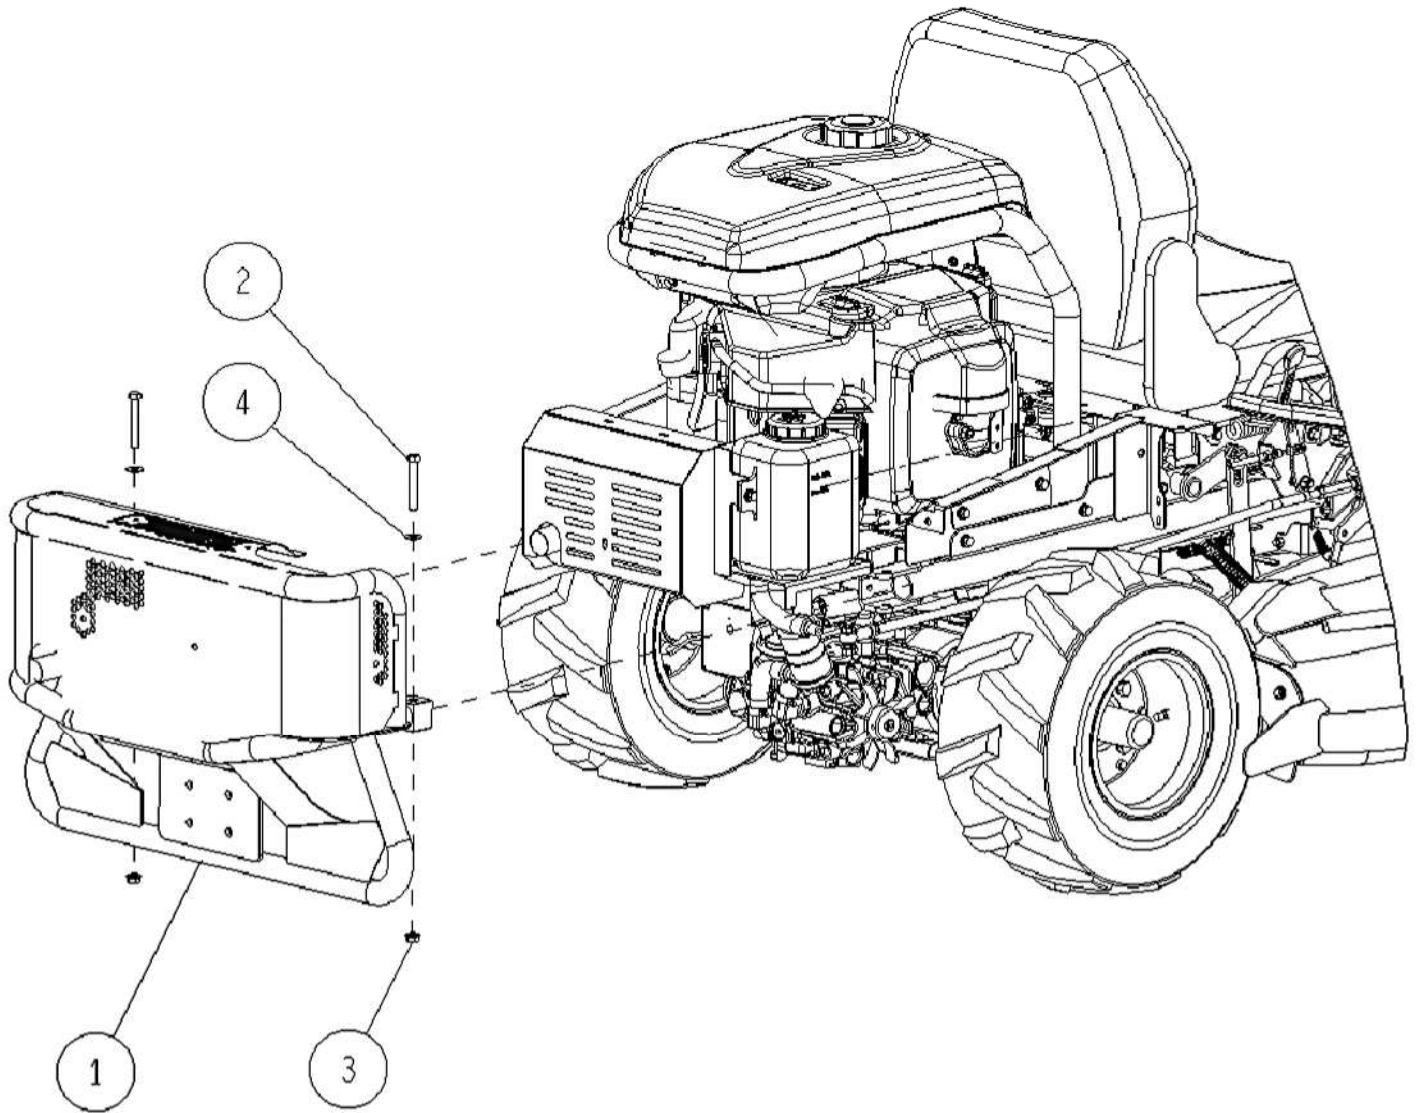

PLO2336

Rep	Réf ETESIA			
1	44148	PARE CHOC ARRIERE	STOSS STANGE HINTEN	REAR BUMPER
2	-			
3	-			
4	34327	RONDELLE 10	SCHEIBE 10	WASHER 10