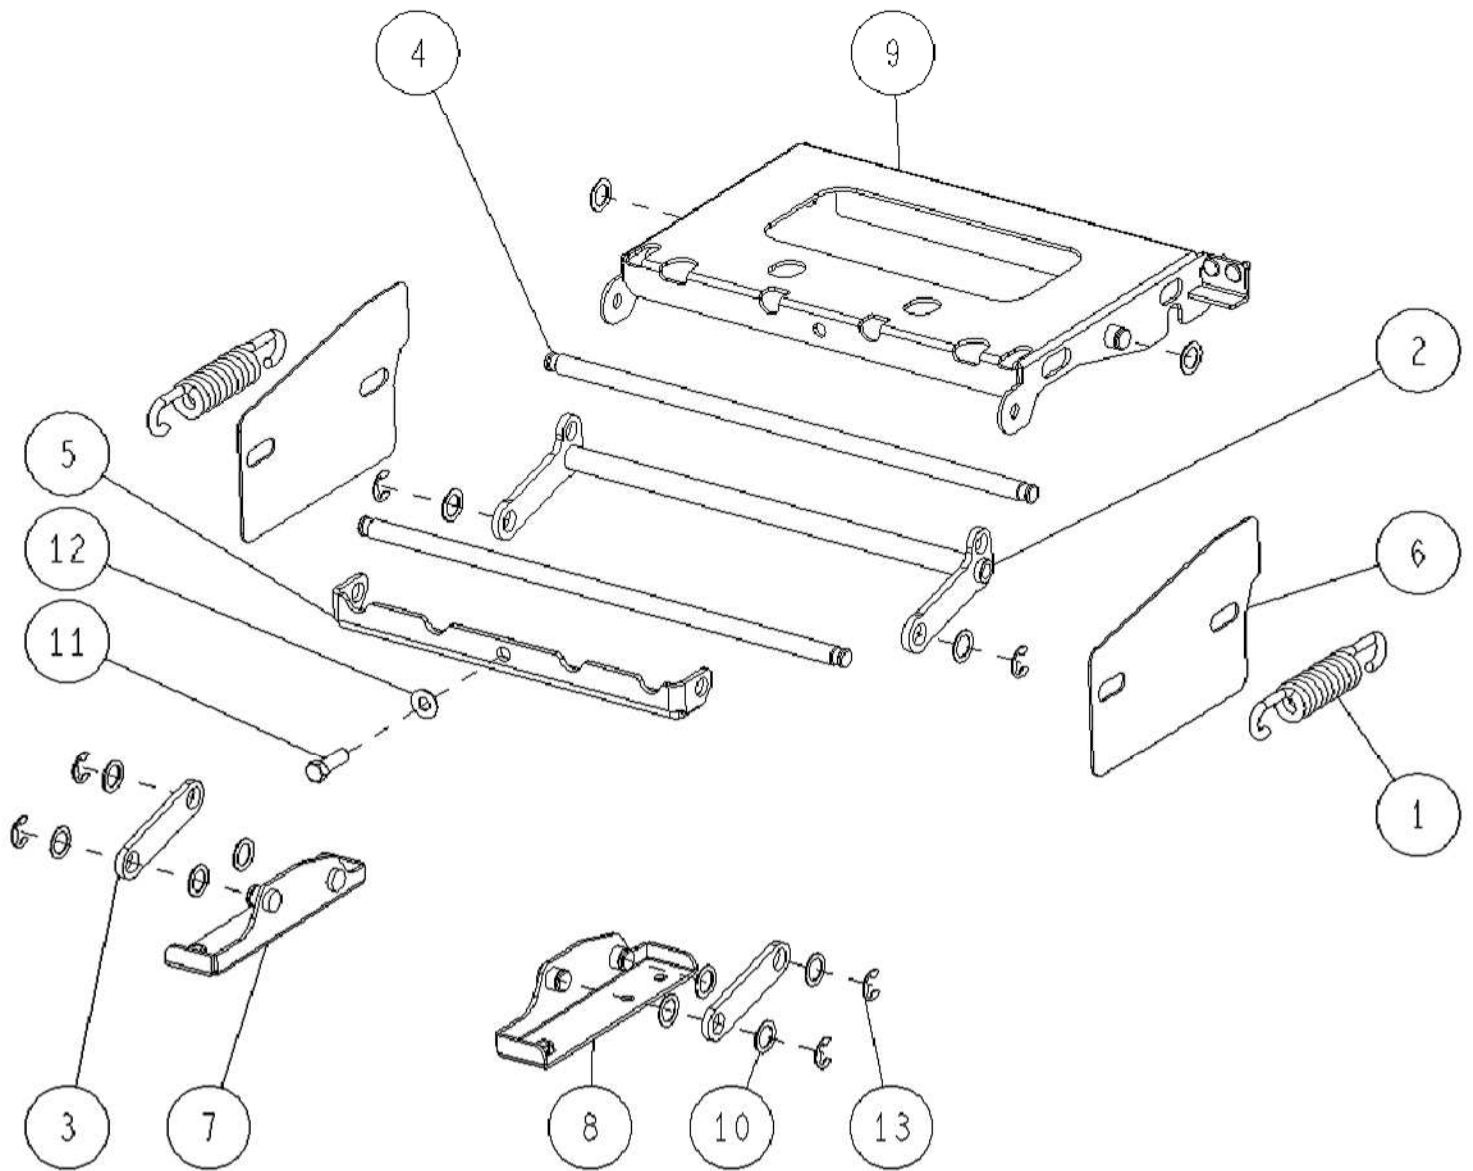

PL02381

Rep	Réf ETESIA			
1	34225	RESSORT	FEDER	SPRING
2	44005	CHARNIER. SUPP. SIEGE	CHARNIER	HINGE
3	44006	ARTICULA. SUPP. SIEGE	SITZ GELENK	SEAT LINK
4	44007	AXE SUPPORT SIEGE	SITZ HALTERG ACHSE	SEAT BRACKET AXLE
5	44008	SUPPORT AXE	ACHSE HALTERUNG	AXE BRACKET
6	44105	CACHE SUPPORT SIEGE	ABEDECKUNG SITZ HAL	COVER SEAT BRACKET
7	44191	SUPPORT HDC AV.DR.	HALTERUNG VORNE R.	BRACKET FRONT RIGHT
8	44192	SUPPORT HDC AV GA.	HALTERUNG VORNE L.	BRACKET FRONT LEFT
9	44193	SUPPORT SUPERIEUR	HALTERUNG	BRACKET
10	27364	RONDELLE 16X24X1,0	SCHEIBE 16X24X1,0	WASHER 16X24X1
11	-			
12	34327	RONDELLE 10	SCHEIBE 10	WASHER 10
13	27313	ANNEAU TRUARC 12	SICHERUNGS RING 12	SNAP RING E TYPE 12