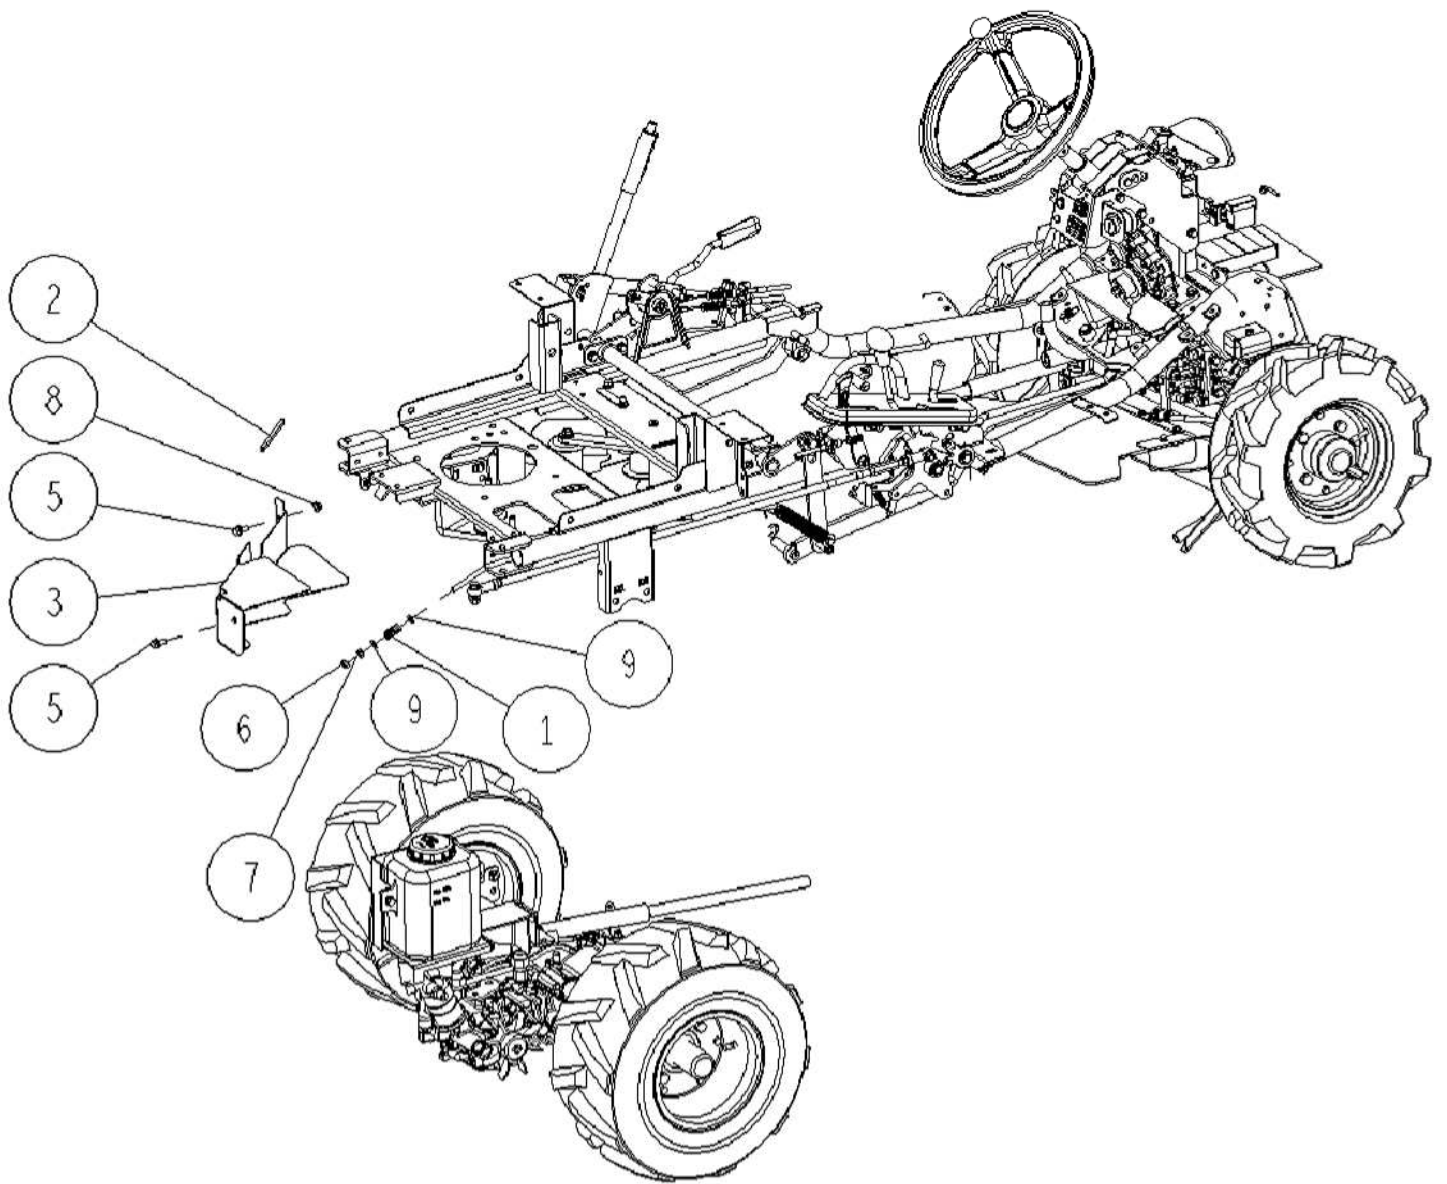

PLO2338

Rep	Réf ETESIA			
1	27682	RESSORT DE FREIN	BREMSFEDER	BRAKE SPRING
2	43990	CAOUTCHOUC 110 MM	GUMMI 110 MM	RUBBER 110 MM
3	44158	CACHE COURROIE	RIEMEN VERKLEIDUNG	BELT COVER
5	34309	VIS EMBASE M8X20	SCHRAUBE M8X20	SCREW M8X20
6	-			
7	-			
8	27501	ECROU M8 + GROWER	MUTTER M8+FEDERSCH.	NUT FLANGE M8
9	34319	RONDELLE 8	SCHEIBE 8	WASHER 8