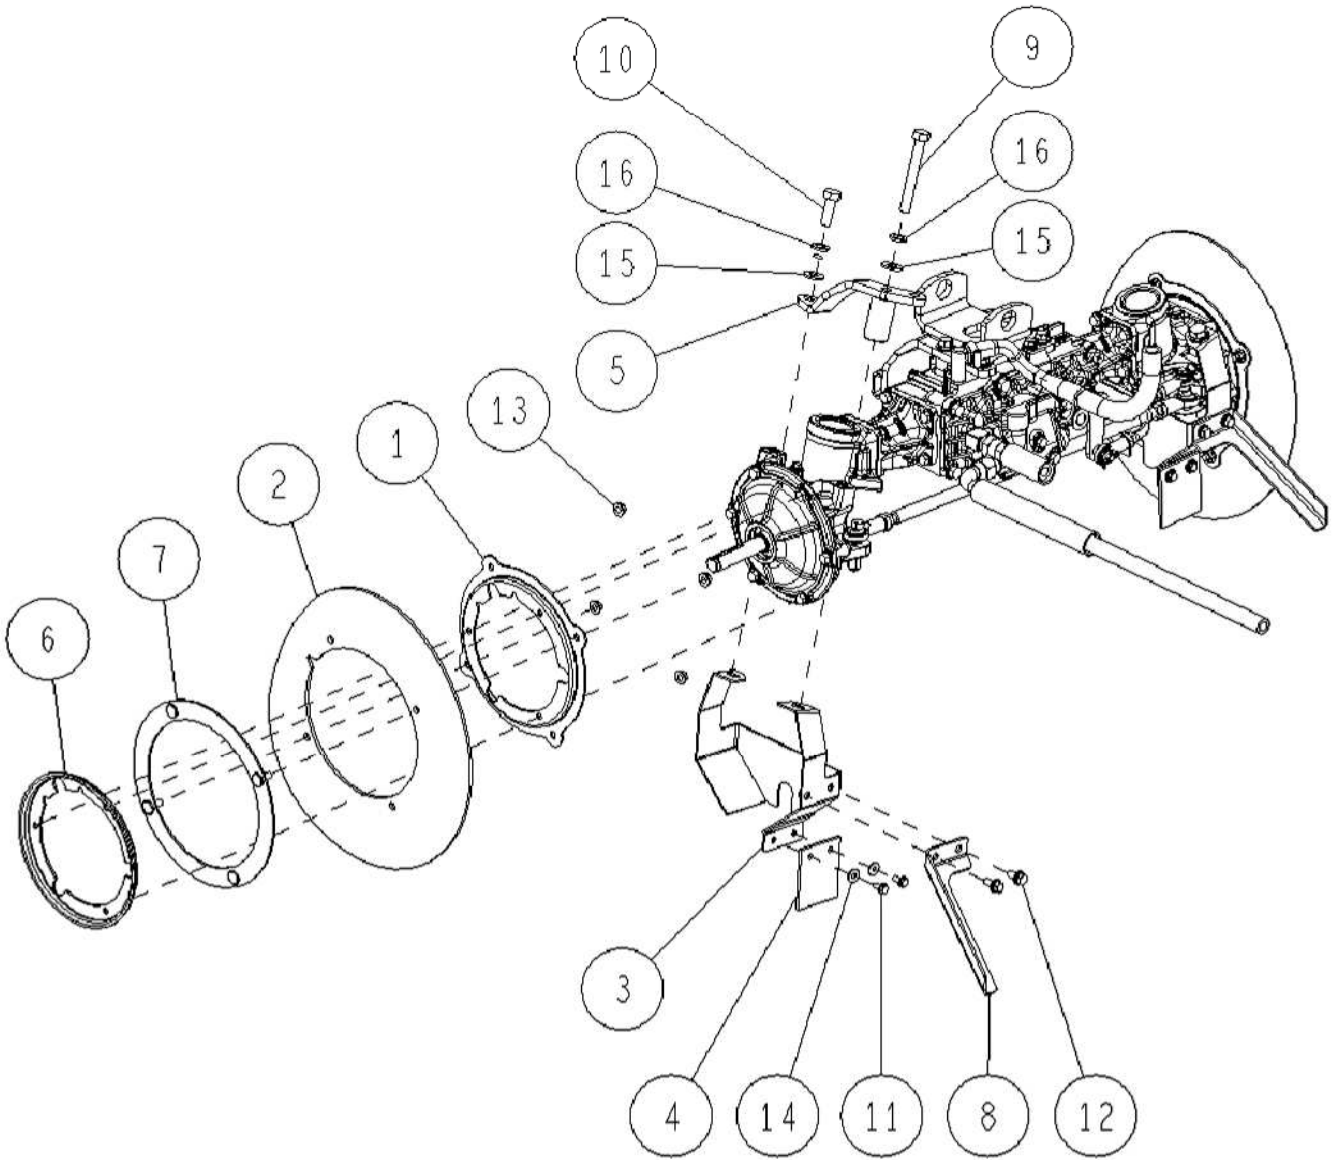

PL02366

Rep	Réf ETESIA			
1	34809	COUR.FIX.BAVET.ROUE	LAPP.BEFES.KRONE	FLAP.FIX.CROWN
2	34811	BAVETTE EXT.ROUE AV	GUMMI LAPPEN	RUBBER FLAPPER
3	34814	TOLE PROTECTION 6A	SCHUTZ	PROTECTION
4	34815	BAVETTE	GUMMI LAPPEN	RUBBER FLAPPER
5	34816	BRAS	ARM	ARM
6	43963	COURONNE PROTECTION	SCHUTZRING	PROTECTION RING
7	43964	COURONNE FIX.BAV.	BEFESTIGUNGS RING	FIXATION RING
8	44154	TOLE PROTECTION 6.	SCHUTZBLECH LINKS	PROTECTION PLATE L.
9	34856	VIS M12X95	SCHRAUBE M12X95	SCREW M12X95
10	-			
11	34302	VIS M6X15	SCHRAUBE M6X15	SCREW M6X15
12	34309	VIS EMBASE M8X20	SCHRAUBE M8X20	SCREW M8X20
13	27501	ECROU M8 + GROWER	MUTTER M8+FEDERSCH.	NUT FLANGE M8
14	34322	RONDELLE 6	SCHEIBE 6	WASHER 6
15	34325	RONDELLE 12	SCHEIBE 12	WASHER 12
16	27353	RDLE 6ROWER 12	FEDERSCHEIBE A12	SPRING WASHER A12