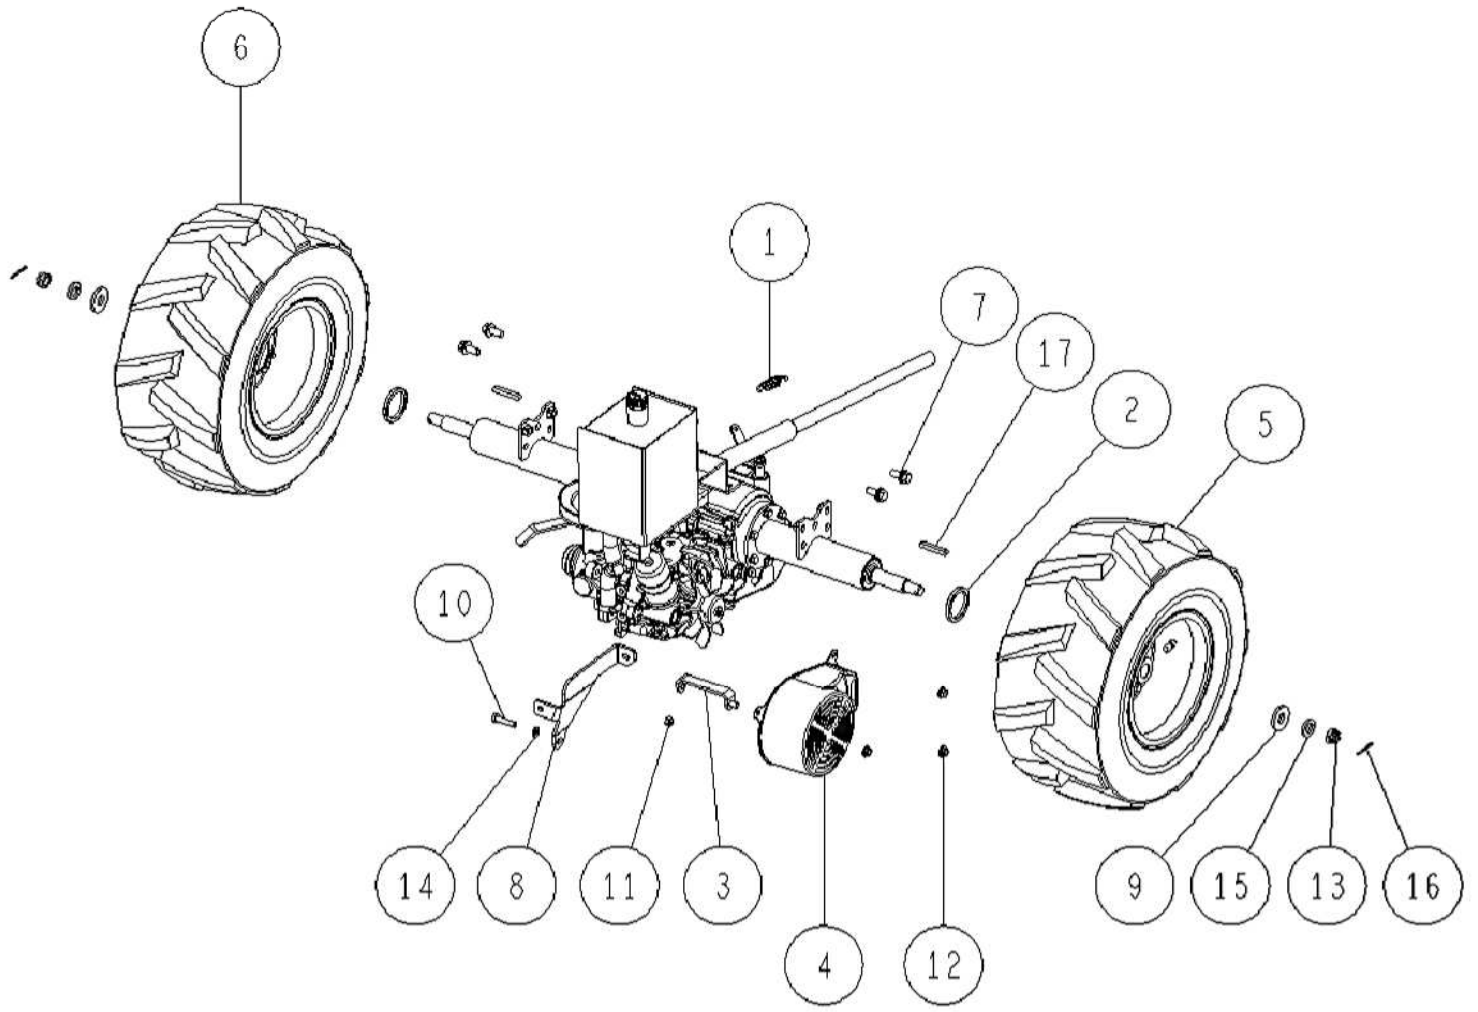

PL02349

Rep	Réf ETESIA			
1	27307	RESSORT BLOC.DIFF.	DIFFER. SPERRE FEDER	DIFFER.LOCK SPRING
2	27712	JOINT DE FLASQUE	FLANSCHDICHTUNG	WHEEL BOS DUST SEAL
3	34781	PATTE DE FIXATION	BEFESTIGUNGSBÜGEL	FIXING PLATE
4	34787	GRILLE VENTILATEUR	LUFTERRAD GITTER	FLYWHEEL GRID
5	34264	ROUE ARR.DROIT.AV98	RECHT.HINT.RAD AV98	RIGHT REAR WHEEL
6	34265	ROUE ARR.GAUCH.AV98	LINK.HINTERRAD AV98	LEFT REAR WHEELAV98
7	34269	VIS M10X25	SCHRAUBE M10X25	SCREW M10X25
8	44131	FIXATION PONT ARR.	BEFESTIGUNG HINTEN	REAR DECK FIXING
9	27437	RDLE 16 X 40 4,5	SCHEIBE 16X40X4,5	WASHER 16X40X4,5
10	-			
11	-			
12	27501	ECROU M8 + GROWER	MUTTER M8+FEDERSCH.	NUT FLANGE M8
13	27435	ECROU CRENEAUX M16	MUTTER M16	NUT M16
14	71343	RDLE GROWER A8	FEDERSCHEIBE A8	SPRING WASHER A8
15	27436	RDLE GROWER 16	FEDERSCHEIBE 16	SPRING WASHER
16	34332	GOUPILLE 3.5X35	STIFT 3.5X35	PIN 3.5X35
17	-