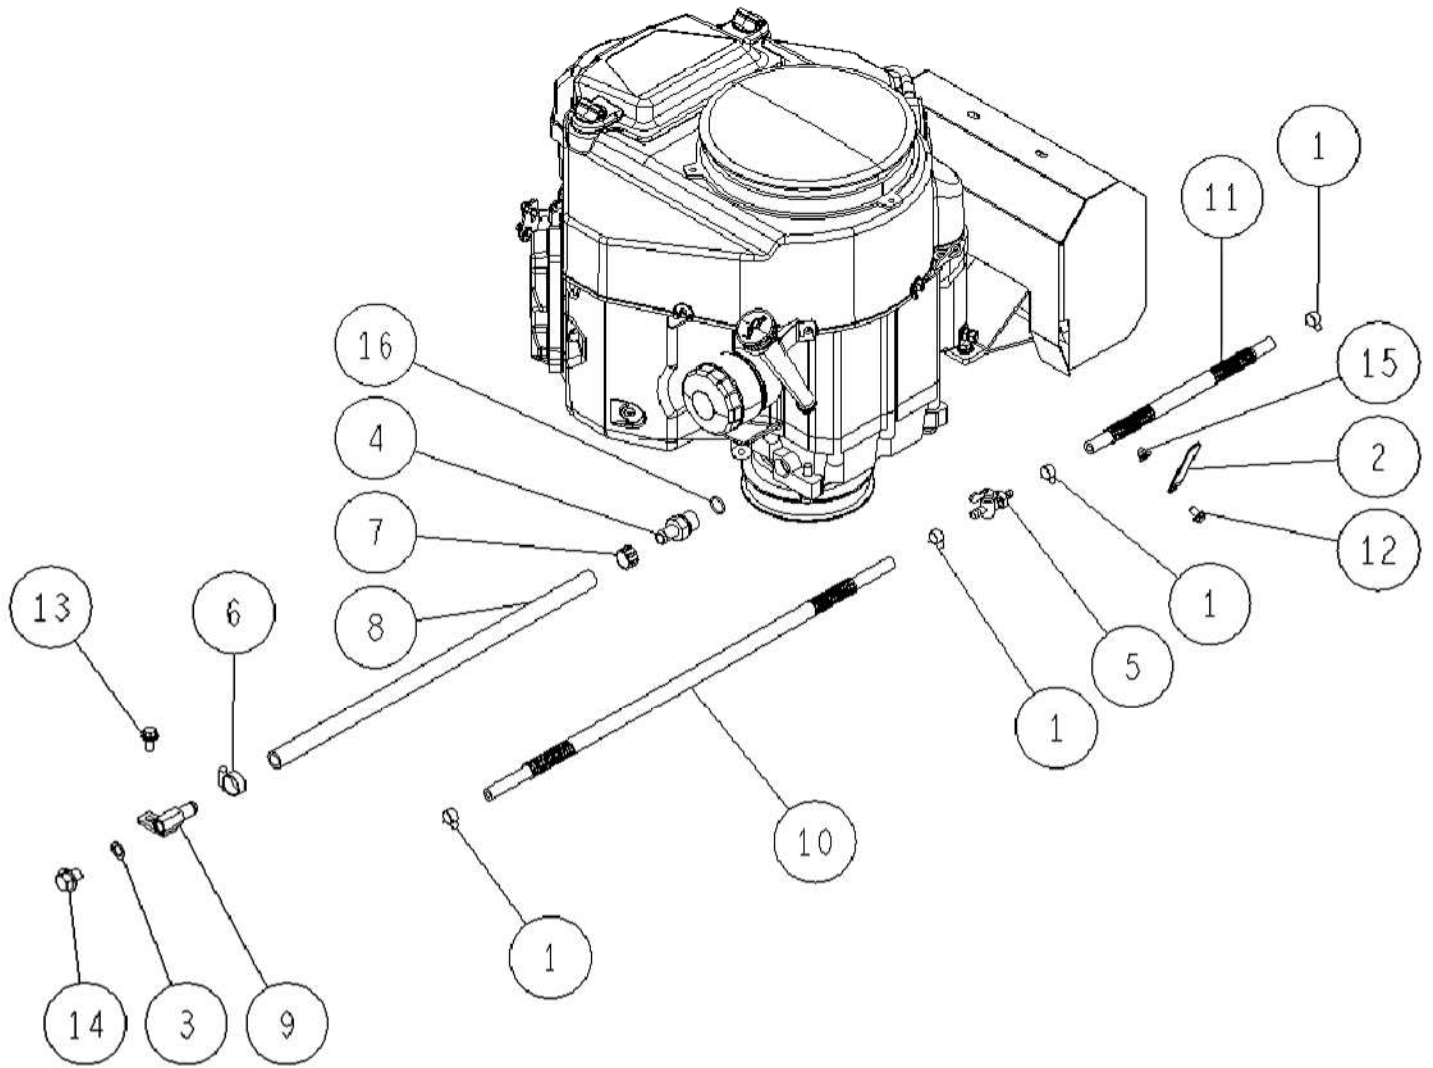

PL02382

Rep	Réf ETESIA			
1	34288	COLLIER 17	SCHELLE 17	COLLAR 17
2	27314	COLLIER	LASCHE	HARNESS CLIP
3	27864	JOINT CUIVRE	KUPFERDICHTUNG	COPPER PACKING
4	43976	RACCORD CONDUIT	VERBINDUNGSLEITUNG	CONNECTION
5	34248	ROBINET	HAHN	FUEL STOP VALVE
6	-			
7	-			
8	44021	CONDUIT DE VIDANGE	ÖLABLASSLEITUNG	EMPTYING PIPE
9	44022	EMBOUIT VIDANGE	ÖLWECHSEL ADAPTER	OIL CHANGE ADAPTER
10	44078	CONDUIT CARBUR. 600	KRAFTS.LEITUNG 600	FUEL LINE 600
11	44079	CONDUIT CARBUR. 270	KRAFTS.LEITUNG 270	FUEL LINE 270
12	27896	VIS+RDLE HM6X12	SCHR.+SCHEIB. HM6X12	SCREW+WASHER HM6X12
13	34309	VIS EMBASE M8X20	SCHRAUBE M8X20	SCREW M8X20
14	27865	VIS EMBASE M12X15	SCHRAUBE M12X15	FLANGE BOLT
15	-			
16	27499	JOINT TORIQUE P16	O-RING P16	O RING P16