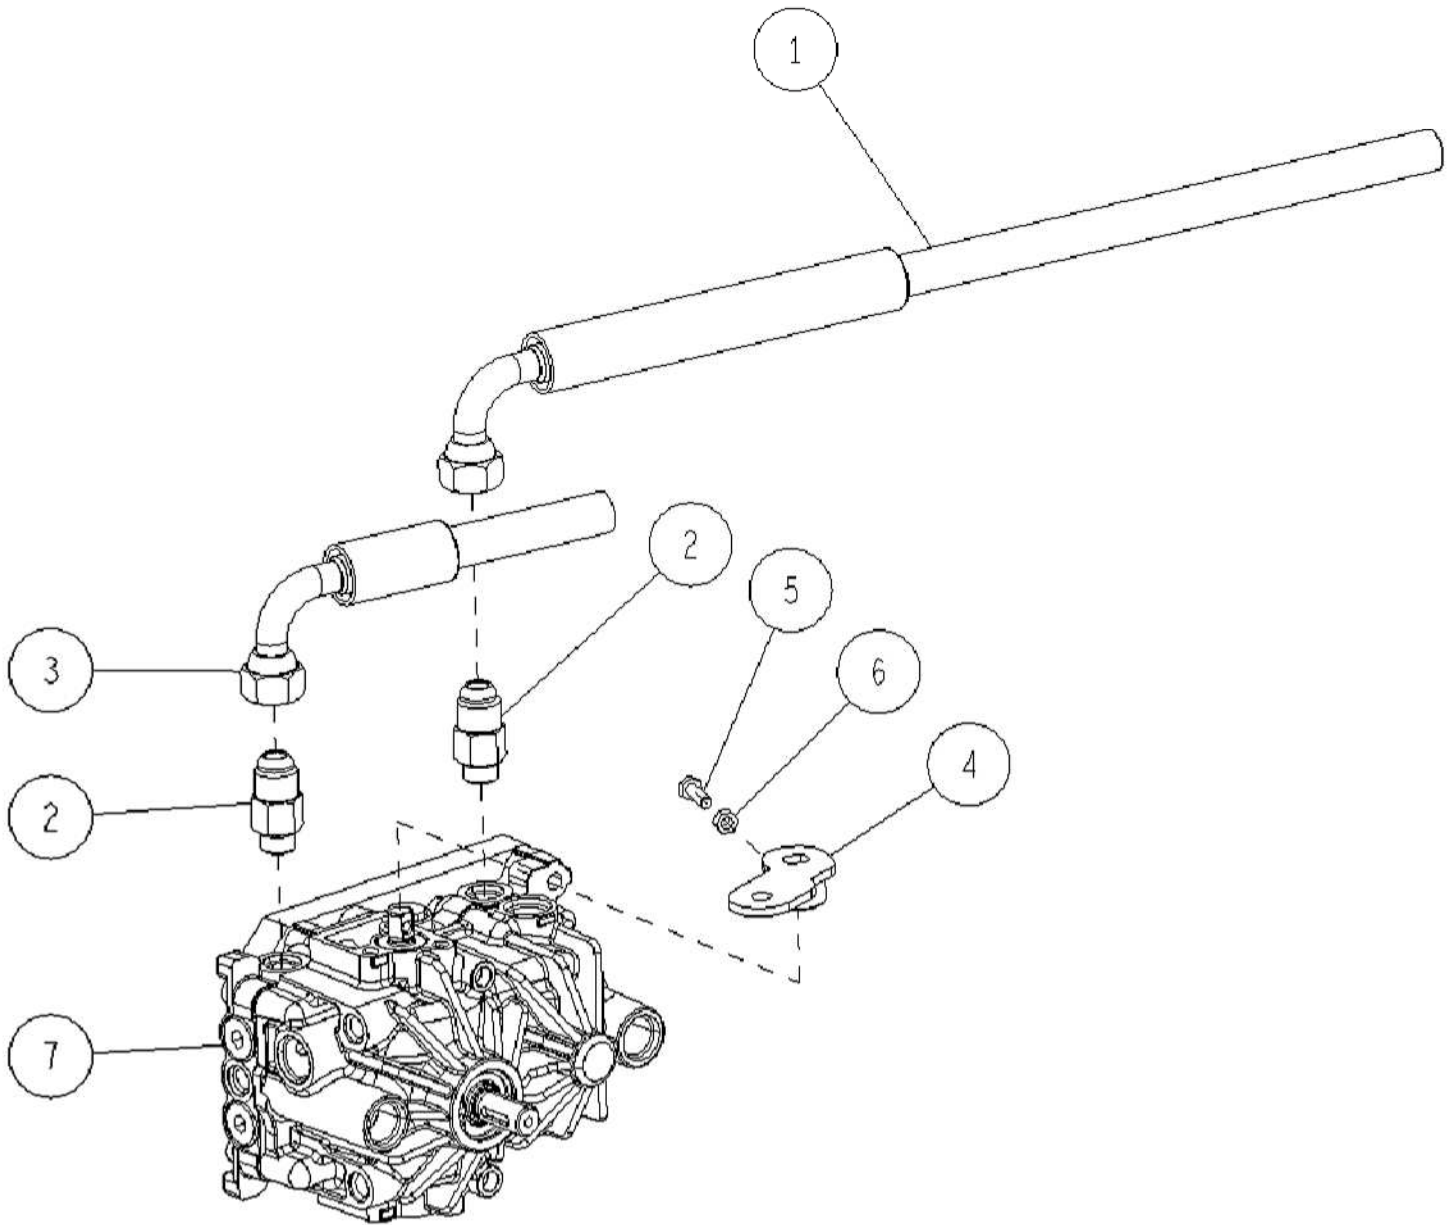

PL02358

Rep	Réf ETESIA			
1	34768	FLEXIBLE 1590MM	SCHLAUCH 1590MM	HOSE 1590MM
2	34771	RACCORD DROIT	ROHRVERBINDUNG	HOSE CONNECTION
3	34775	FLEXIBLE 1670MM	SCHLAUCH 1670MM	HOSE 1670MM
4	44135	LEVIER COMMANDE	BETÄTIGUNGSEBEL	CONTROL LEVER ASSY
5	-			
6	-			
7	34789	UNITE HYDRO AV98X	HYD. EINHEIT AV98X	HST UNIT AV98X