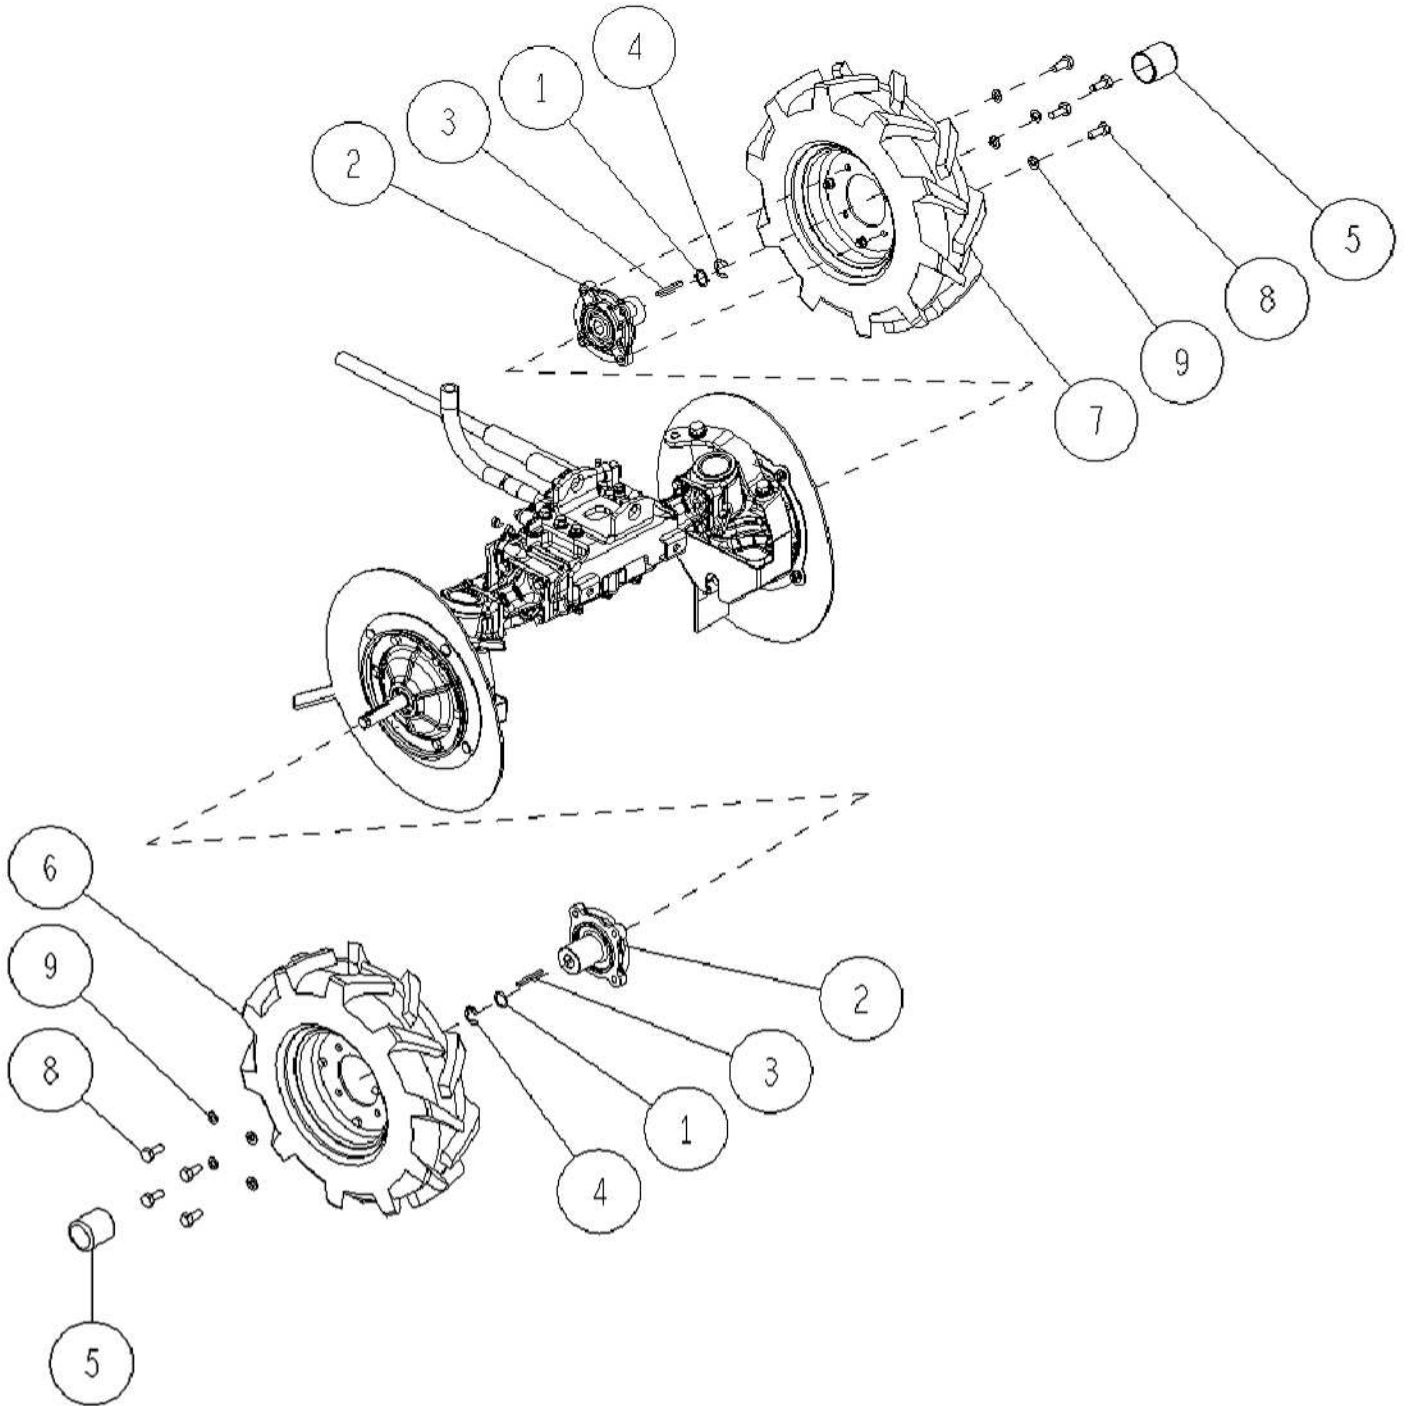

PL02364

Rep	Réf ETESIA			
1	34763	RDLE 19X25X1	SCHEIBE 19X25X1	WASHER 19X25X1
2	34808	FLASQUE DE ROUE AV	RADFLANSCH	WHEEL BOSS
3	34822	CLAVET. 3/16X3/16X50	KEIL 3/16X3/16X50	KEY 3/16X3/16X50
4	43962	ANNEAU ROUE AV	VORDER RAD RING	FRONT WHEEL RING
5	34836	CAPUCHON	RADKAPPE 50M	WHEEL CAP 50MM
6	34599	ROUE AV.DR. 7" AV98	RECHT.VORDERRAD 7"	RIGHT FRONT WHEEL7"
7	34600	ROUE AV.G. 7" AV98	LINKES VORDERRAD 7"	LEFT FRONT WHEEL 7"
8	-			
9	71052	RDLE FREIN A10	FEDERRING A10 DIN 1	SPRING WASHER,DIN 1