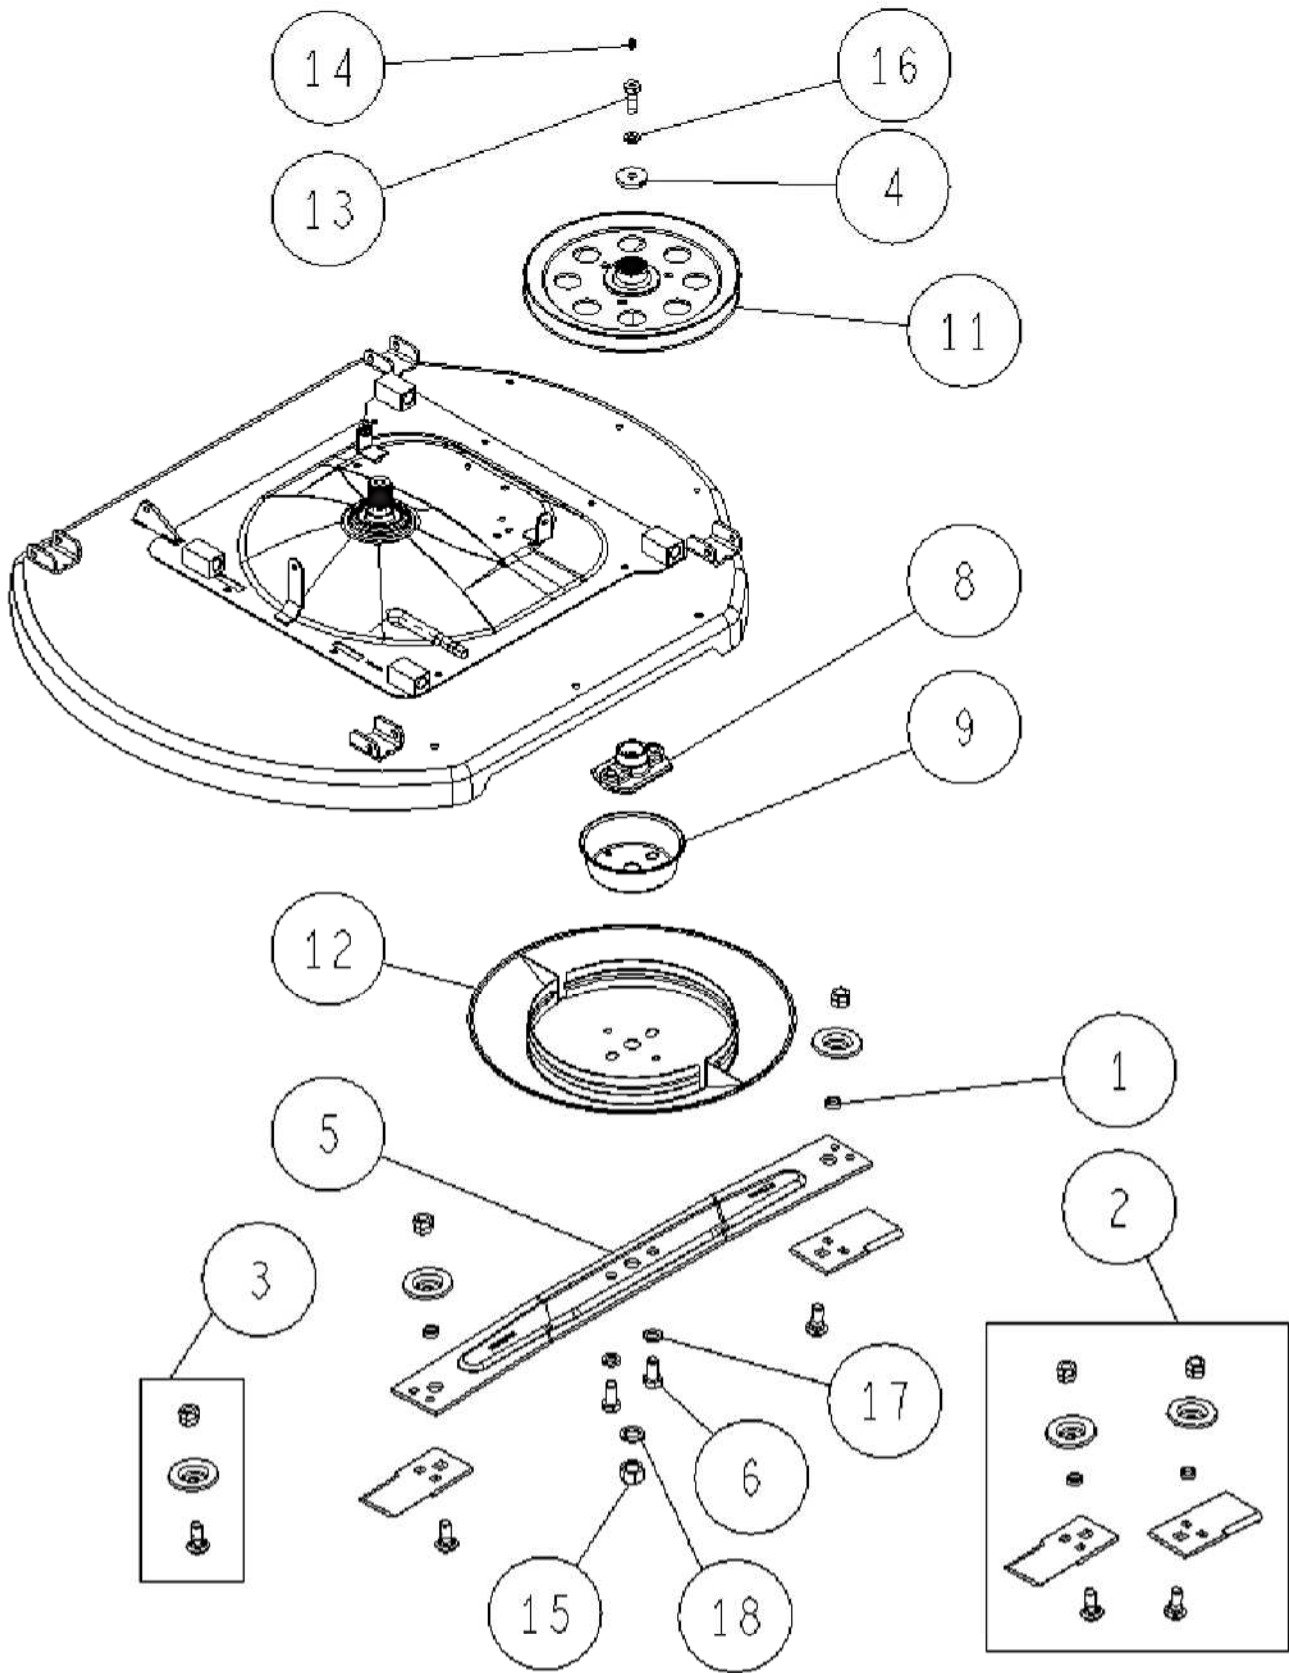

PL02377

Rep	Réf ETESIA			
1	27266	ENTRETOISE	BÜCHSE	KNIFE COLLAR
2	MC85			
3	27543	KIT FIXATION MC85	BEFESTIG. KIT MC85	FIXING KIT MC85
4	34109	RONDELLE 12X40X6	SCHEIBE 12X40X6	WASHER 12X40X6
5	34190	CORPS DE LAME AV98	MESSERBLAKEN AV98	BLADE BODY AV98
6	34192	VIS	SCHRAUBE	SCREW
7	-			
8	34193	ACCOUPLLEMENT LAME	MESSERFLANSCH	BLADE COUPLING
9	34194	BOL DE PROTECTION	SCHUTZ	PROTECTION
10	-			
11	44023	POULIE DE LAME	MESSER SCHEIBE	BLADE PULLEY
12	44026	COUPELLE PROTECTION	SCHUTZ	PROTECTION
13	44074	VIS GRAISSAGE	SCHRAUBE	SCREW
14	27246	GRAISSEUR	SCHMIERNIPPLE	GREASE NIPPLE
15	34292	ECROU FREIN M20	STOPMUTTER M20	STOP NUT M20
16	27353	RDLE GROWER 12	FEDERSCHEIBE A12	SPRING WASHER A12
17	27358	RONDELLE	SCHEIBE	WASHER
18	27408	RONDELLE GROWER 20	FEDERSCHEIBE 20	SPRING WASHER 20