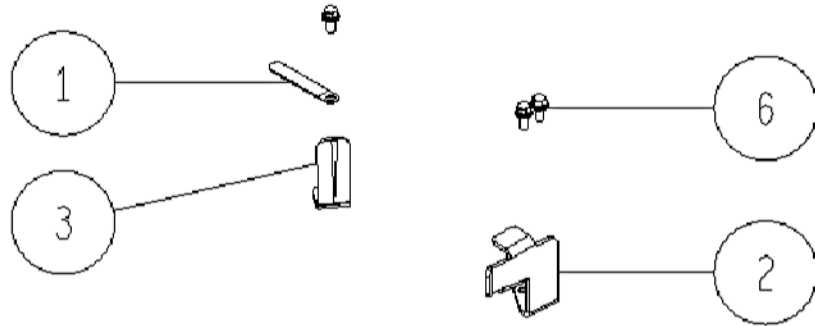

PL02373

Rep	Réf ETESIA			
1	27314	COLLIER	LASCHE	HARNESS CLIP
2	34179	GUIDE COURROIE G.	LINKE RIEMENFÜHRUNG	LEFT BELT GUIDE
3	34181	GUIDE COURROIE	RIEMENFÜHRUNG	BELT GUIDE
4	44160	CACHE COURROIE LAME	RIEMEN VERKLEIDUNG	BLADE BELT COVER
5	34308	VIS M8X16	SCHRAUBE M8X16	SCREW M8X16
6	34309	VIS EMBASE M8X20	SCHRAUBE M8X20	SCREW M8X20
7	44222	COURROIE SB80	RIEMEN SB80	BELT SB80