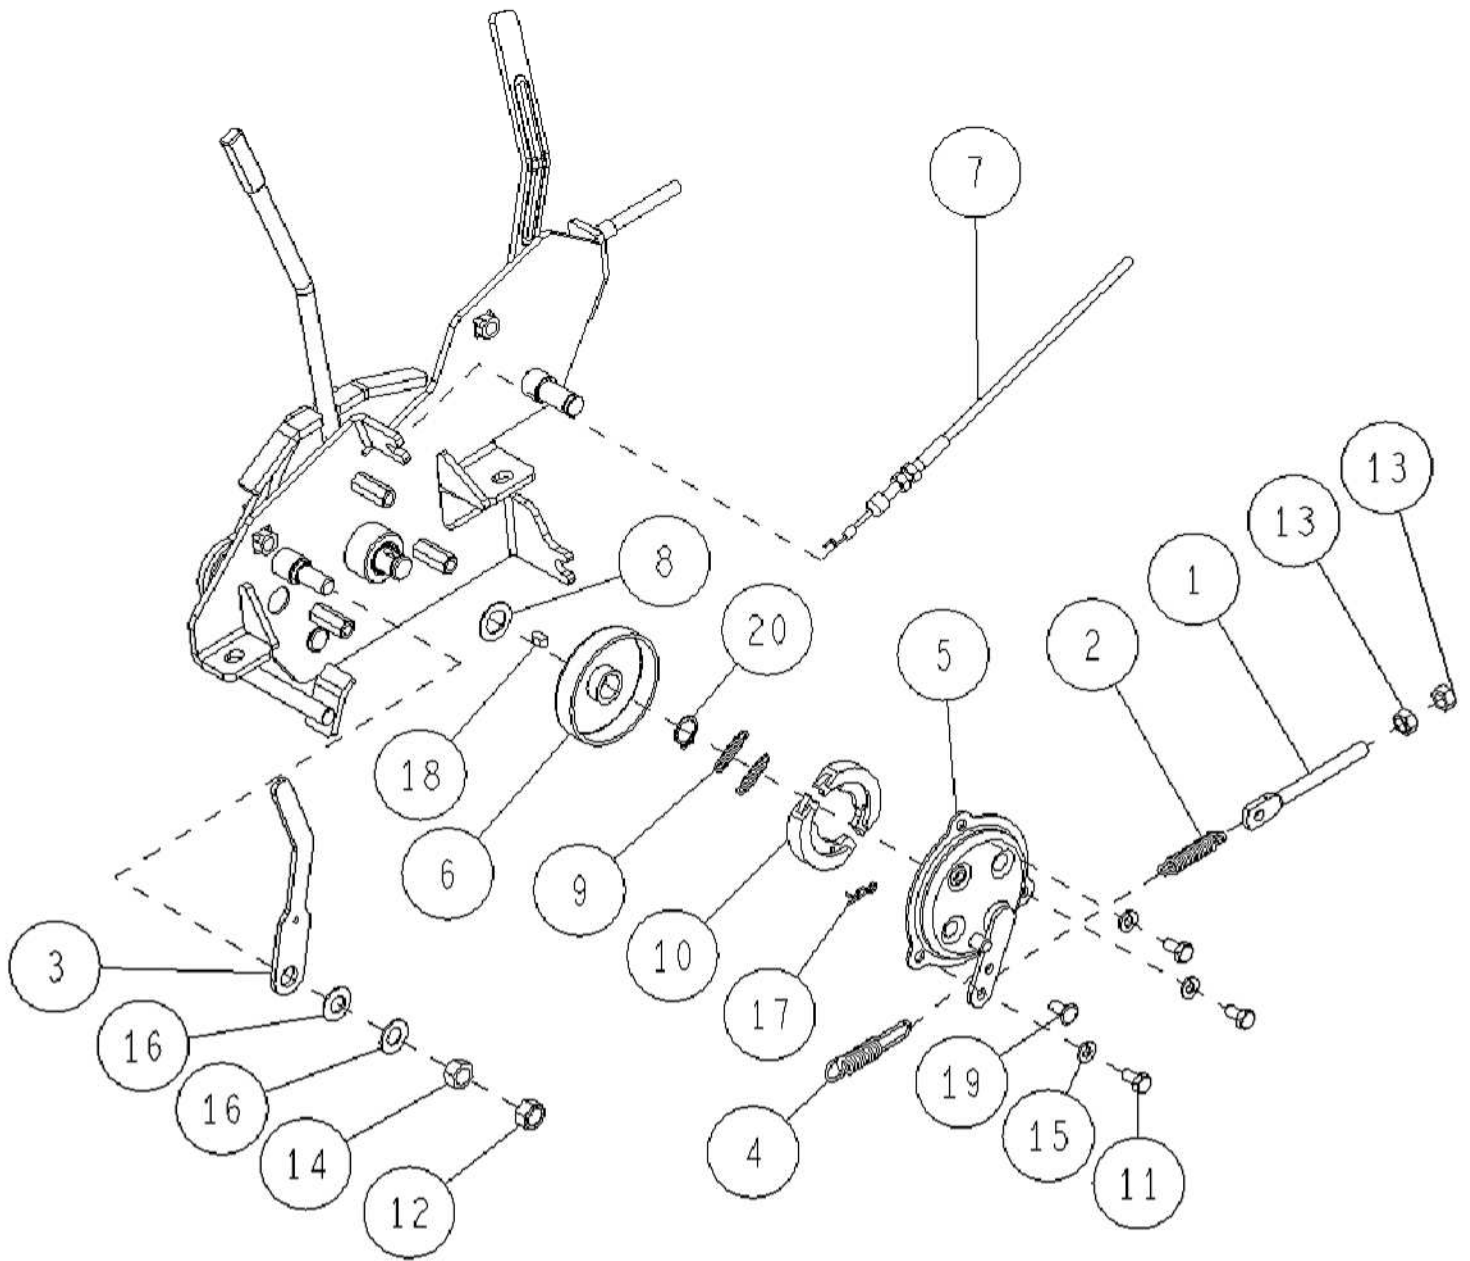

PL02371

Rep	Réf ETESIA			
1	27756	TRINGLE	GESTÄNGE	CHANGE BRAKE ADJUST
2	34111	RESSORT	FEDER	SPRING
3	44000	LEVIER CDE GAZ	GASHEBEL	THROTTLE LEVER
4	44002	RESSORT FREIN	BREMSFEDER	BRAKE SPRING
5	44003	CACHE FREIN	BREMSDECKEL	BRAKE COVER
6	44004	TAMBOUR DE FREIN	BREMSTROMMEL	BRAKE DRUM
7	44038	CABLE DE GAZ	GAZ KABEL	THROTTLE WIRE
8	-			
9	44216	RESSORT	FEDER	SPRING
10	44217	JEU MACHOIRES FREIN	BREMSBACKE SATZ	BRAKE SHOE SET
11	27457	VIS HM 6X12 (8T)	SECHSKANTSCHR M6X12	HEXA. SCREW M6X12 8T
12	-			
13	-			
14	-			
15	71049	RDLE GROWER A6	FEDERRING A6 DIN 12	SPRING WASHER, DIN 1
16	34330	RDLE BELLEVILLE H10	SCHEIBE H10	WASHER H10
17	27751	GOUPILLE BETA 6	BETA SPLINT 6	SNAP PIN 6
18	35043	CLAVETTE A5X5X10	KEIL A5X5X10	KEY A5X5X10
19	44218	AXE 6X12	ACHSE 6X12	AXLE 6X12
20	71036	CIRCL EXT. 14X1	SEEGERING 14X1 DIN	DIN 471 14X1 EXT. C