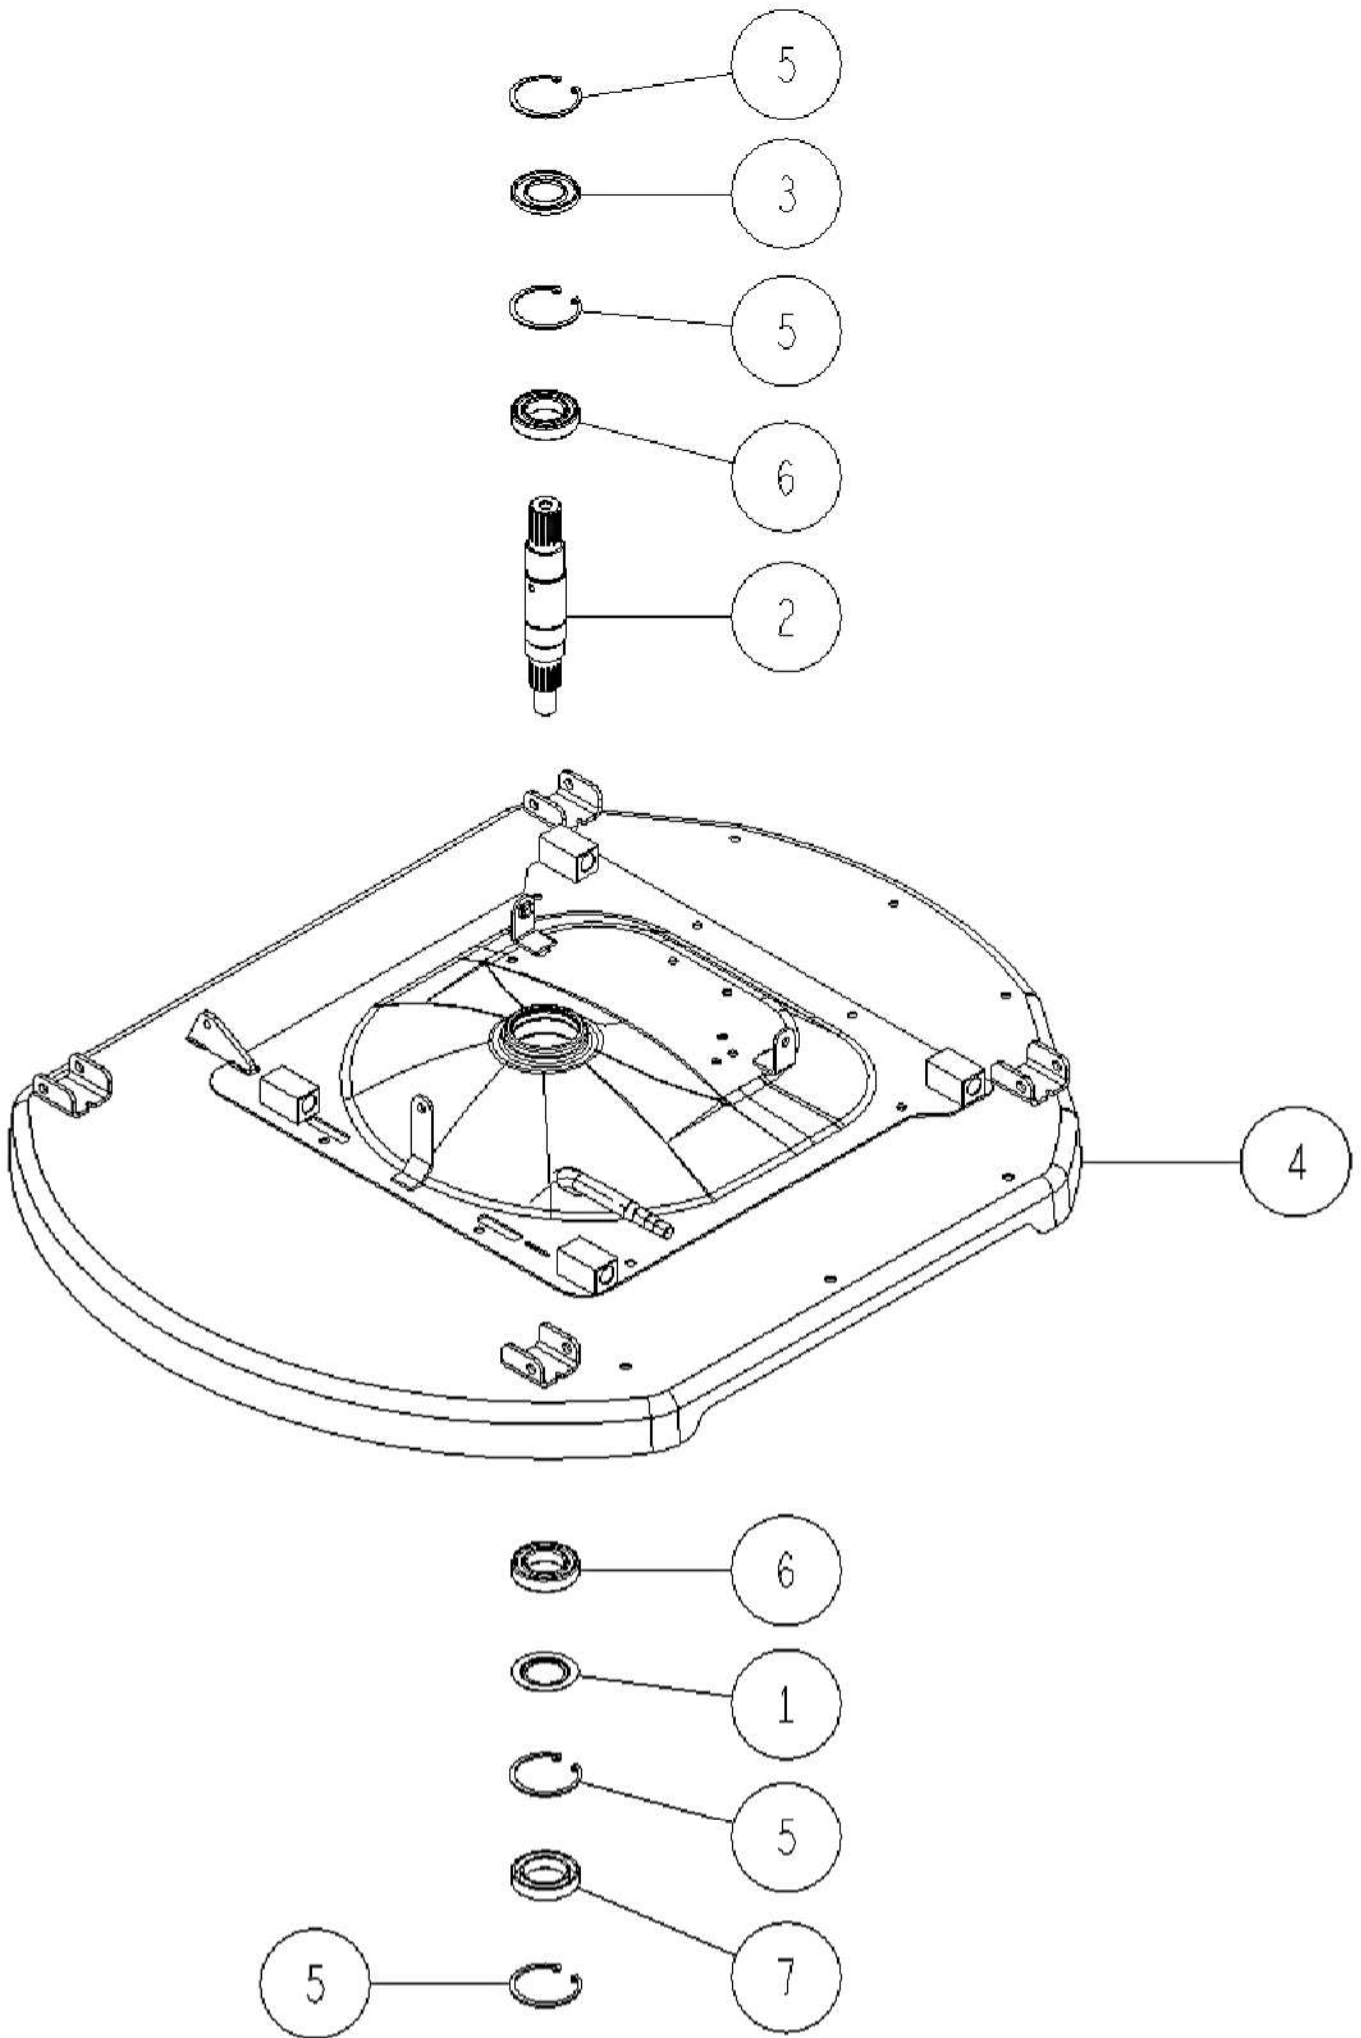

PL02378

Rep	Réf ETESIA			
1	27565	CACHE POUSSIÈRE	STAUBDECKEL	DUST COVER
2	44073	AXE VERTICAL	ACHSE	AXLE
3	-			
4	44159	CARCASSE NUE AK98X	NACKTE HAUBE AK98X	CUT.DEC.NAKED AK98X
5	44220	CIRCLIPS INT.62	CLIPS IN.62	CLIPS INT.62
6	24832	RLT 6007-2RS1	KUGELLAGER 6007-2RS	BEARING 6007-2RS1
7	-