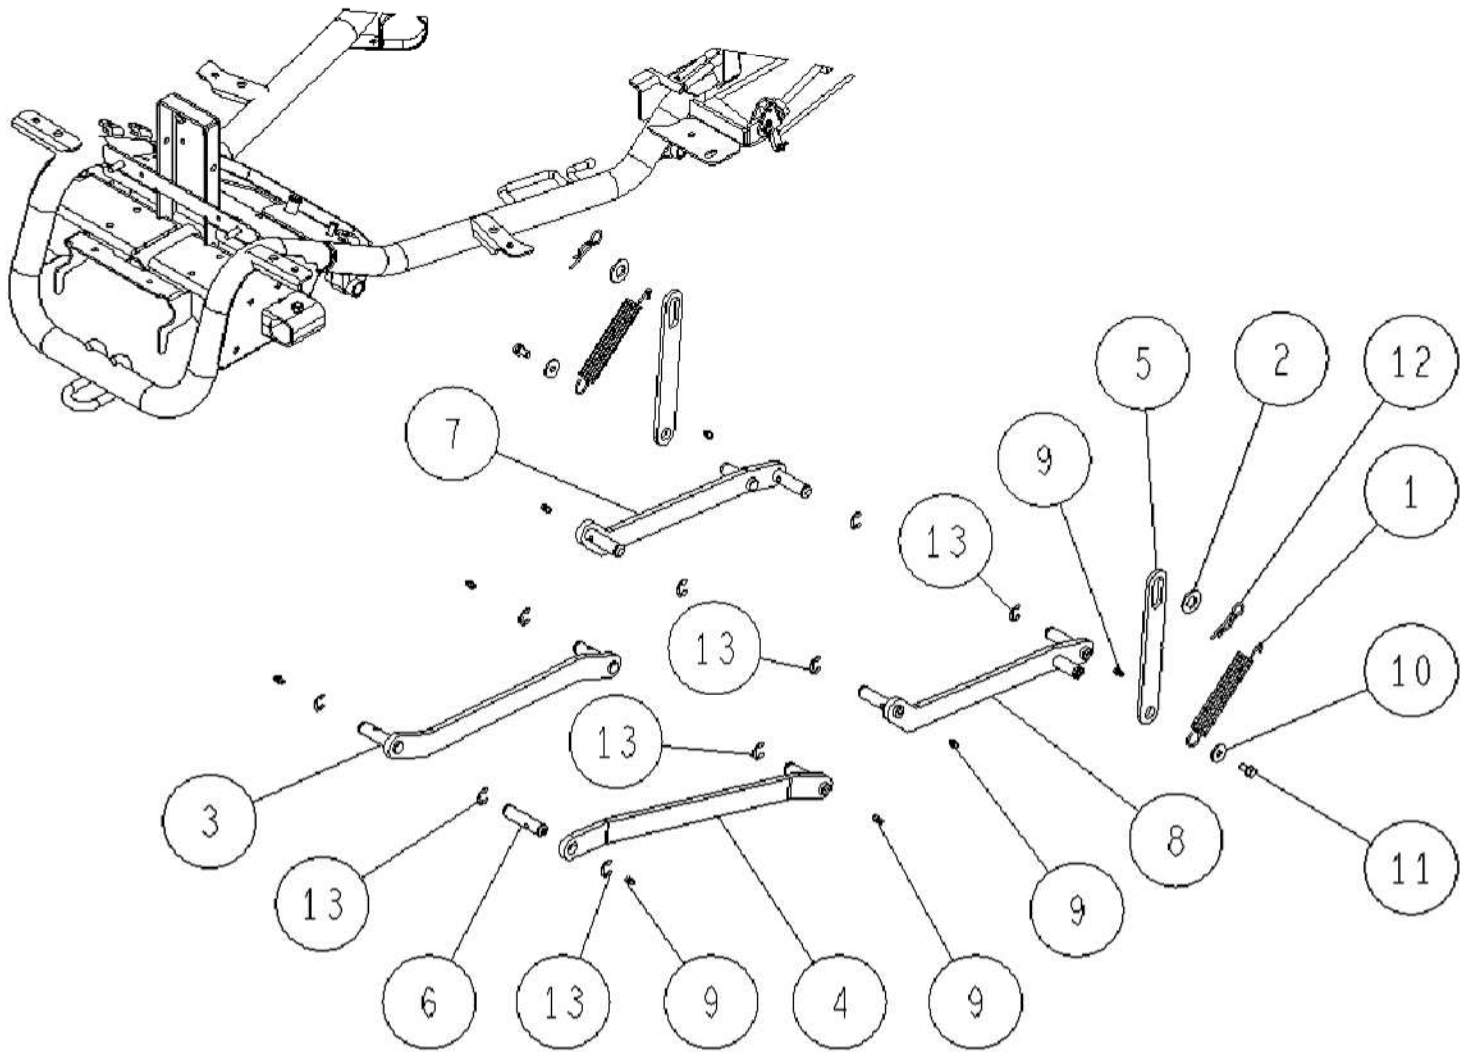

PL02344

Rep	Réf ETESIA			
1	44211	RESSORT	FEDER	SPRING
2	27749	RONDELLE 16X32X2,3	SCHEIBE 16X32X3,2	WASHER 16X32X3,2
3	44161	BRAS HDC AV DROIT	VORDER RECHTER ARM	FRONT RIGHT ARM
4	44162	BRAS HDC AV GAUCHE	VORDER LINKER ARM	REAR LEFT ARM
5	44163	TOLE DE GUIDAGE HDC	PLATTE	PLATE
6	44164	AXE HDC AV GAUCHE	ACHSE VORNE LINKS	AXE FRONT LEFT
7	44202	BRAS HDC ARR. DROIT	ARM HINTEN RECHT	ARM REAR RIGHT
8	44203	BRAS HDC AR.GAUCHE	ARM HINTEN LINKS	ARM REAR LEFT
9	27246	GRAISSEUR	SCHMIERNIPPLE	GREASE NIPPLE
10	27940	RONDELLE 8X25X2,3	SCHEIBE 8X25X2,3	WASHER 8X25X2,3
11	-			
12	34334	GOUPILLE	STIFT	PIN
13	27313	ANNEAU TRUARC 12	SICHERUNGS RING 12	SNAP RING E TYPE 12